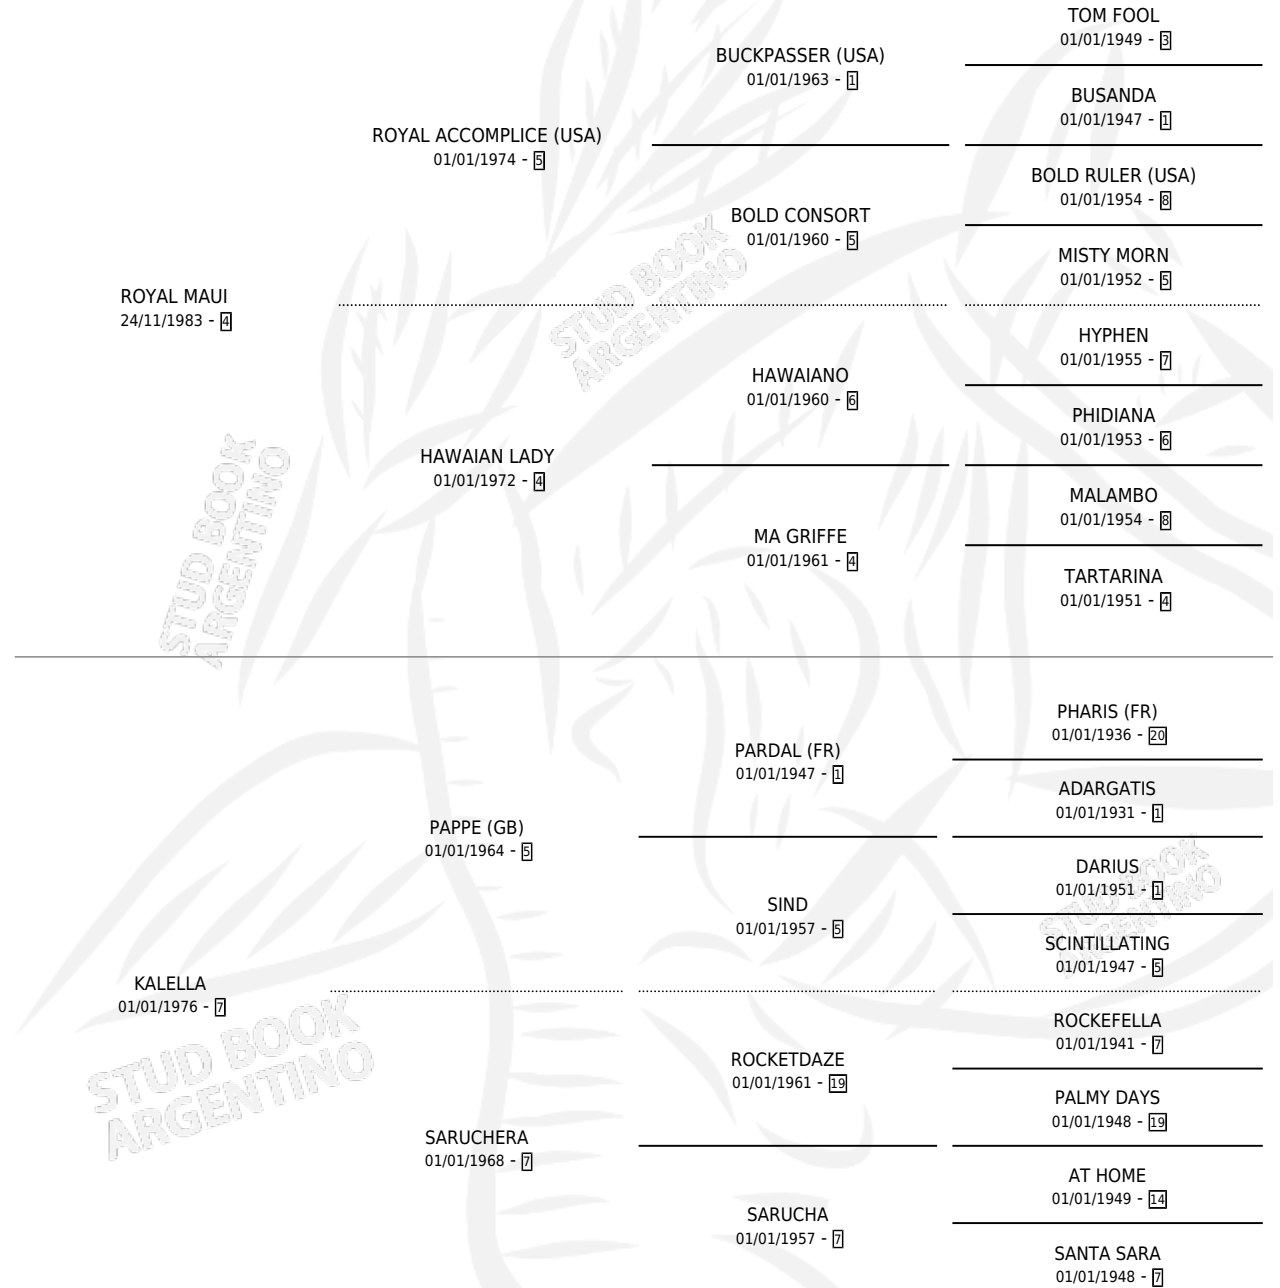

GRAN MENTIROSA

por ROYAL MAUI y KALELLA por PAPPE (GB)

Argentina · Hembra · Zaino · SP · 25/10/1992
Familia 7-d · Volumen 34

ESTADO

TIPIFICACIÓN SANGUÍNEA	X
TIPIFICACIÓN POR ADN	X
PASAPORTE	X
IDENTIFICACIÓN POR MICROCHIP	X
REPRODUCTOR	X

Lugar de nacimiento: Los Criadores

Criador: Los Criadores

PEDIGREE

GRAN MENTIROSA

Datos oficiales del Stud Book Argentino

Documento generado el 14/05/2026

studbook.org.ar