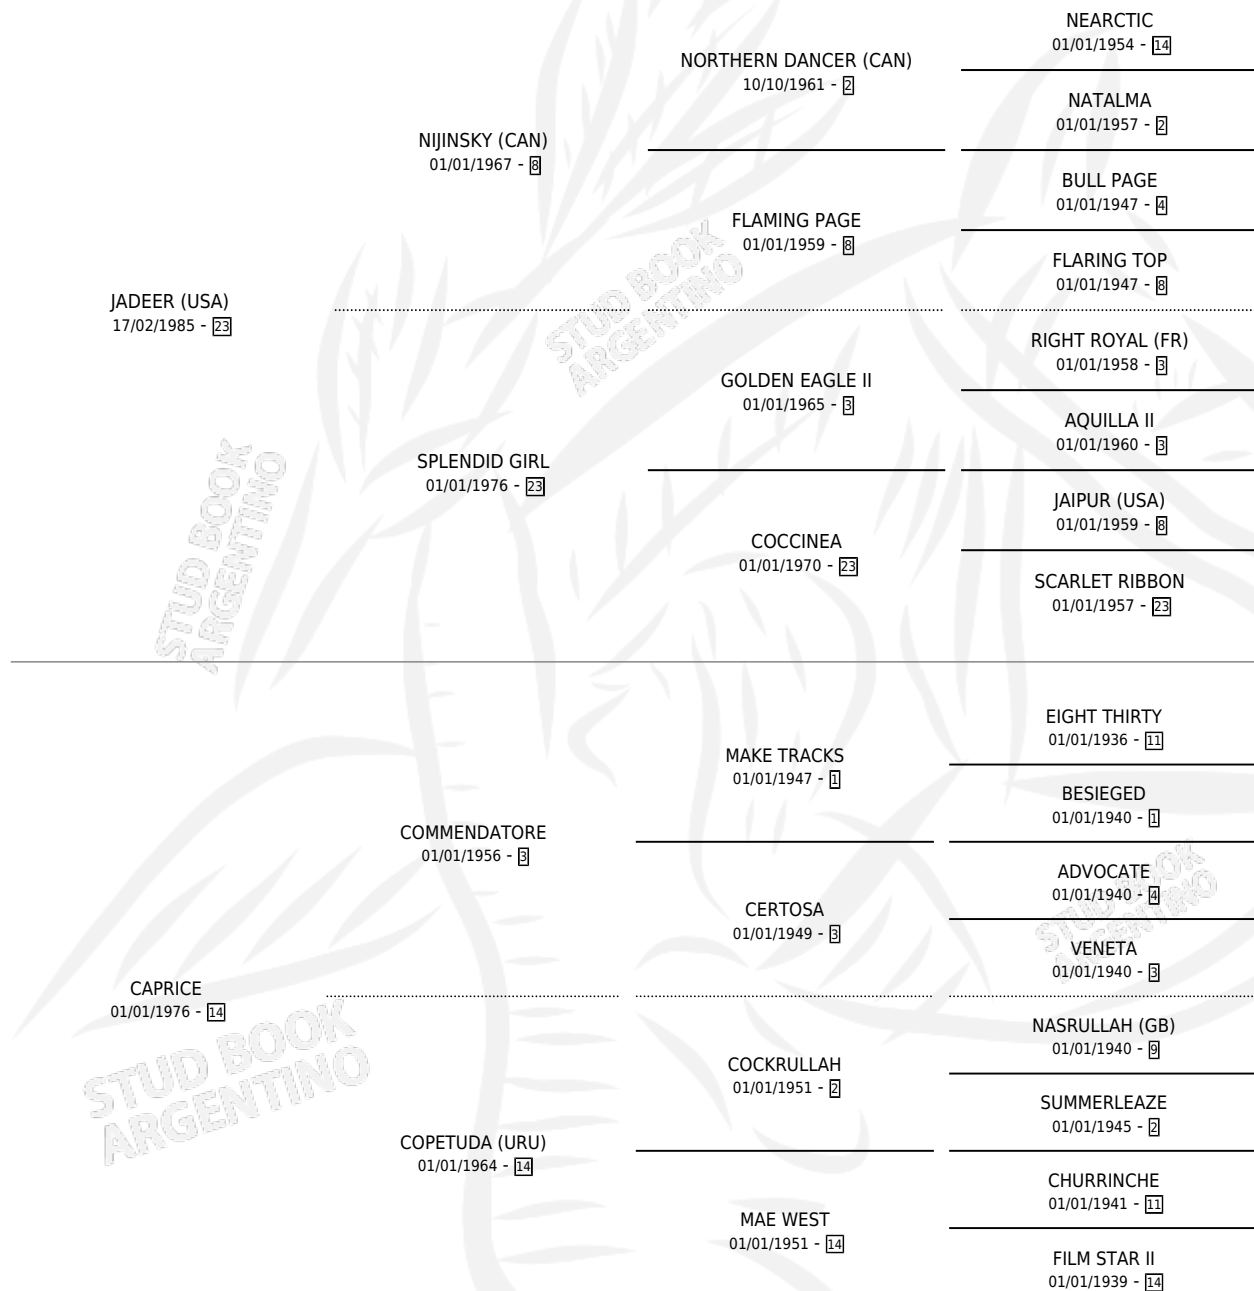

GRINGO CABRERO

por **JADEER (USA)** y **CAPRICE** por **COMMENDATORE**

Argentina · Macho · Alazan · SP · 02/10/1992
Familia 14-b · Volumen 34

ESTADO

TIPIFICACIÓN SANGUÍNEA	X
TIPIFICACIÓN POR ADN	X
PASAPORTE	X
IDENTIFICACIÓN POR MICROCHIP	X
REPRODUCTOR	X

Lugar de nacimiento: Ancalú

Criador: Sin dato

PEDIGREE

GRINGO CABRERO

Datos oficiales del Stud Book Argentino

Documento generado el 11/06/2026

studbook.org.ar