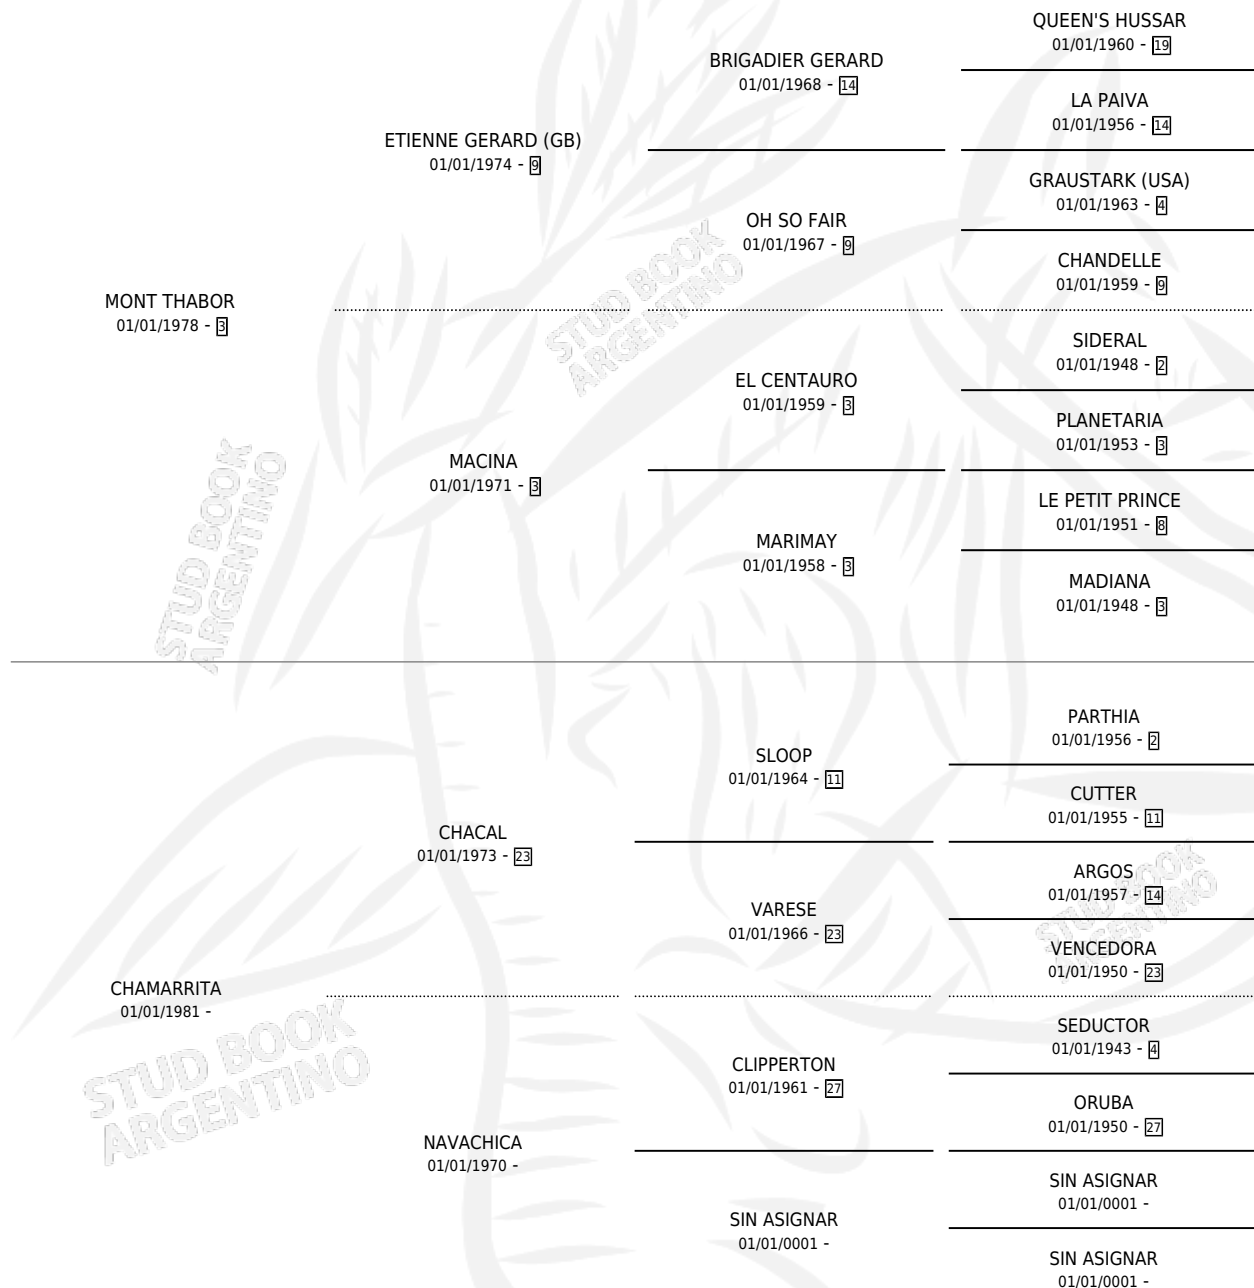

MONTE CHARRO

por MONT THABOR y CHAMARRITA por CHACAL

Argentina · Macho · Zaino Doradillo · SP · 07/11/1992
Familia · Volumen 34

ESTADO

TIPIFICACIÓN SANGUÍNEA	X
TIPIFICACIÓN POR ADN	X
PASAPORTE	X
IDENTIFICACIÓN POR MICROCHIP	X
REPRODUCTOR	X

Lugar de nacimiento: Los Tilos

Criador: Sin dato

PEDIGREE

MONTE CHARRO

Datos oficiales del Stud Book Argentino

Documento generado el 06/05/2026

studbook.org.ar