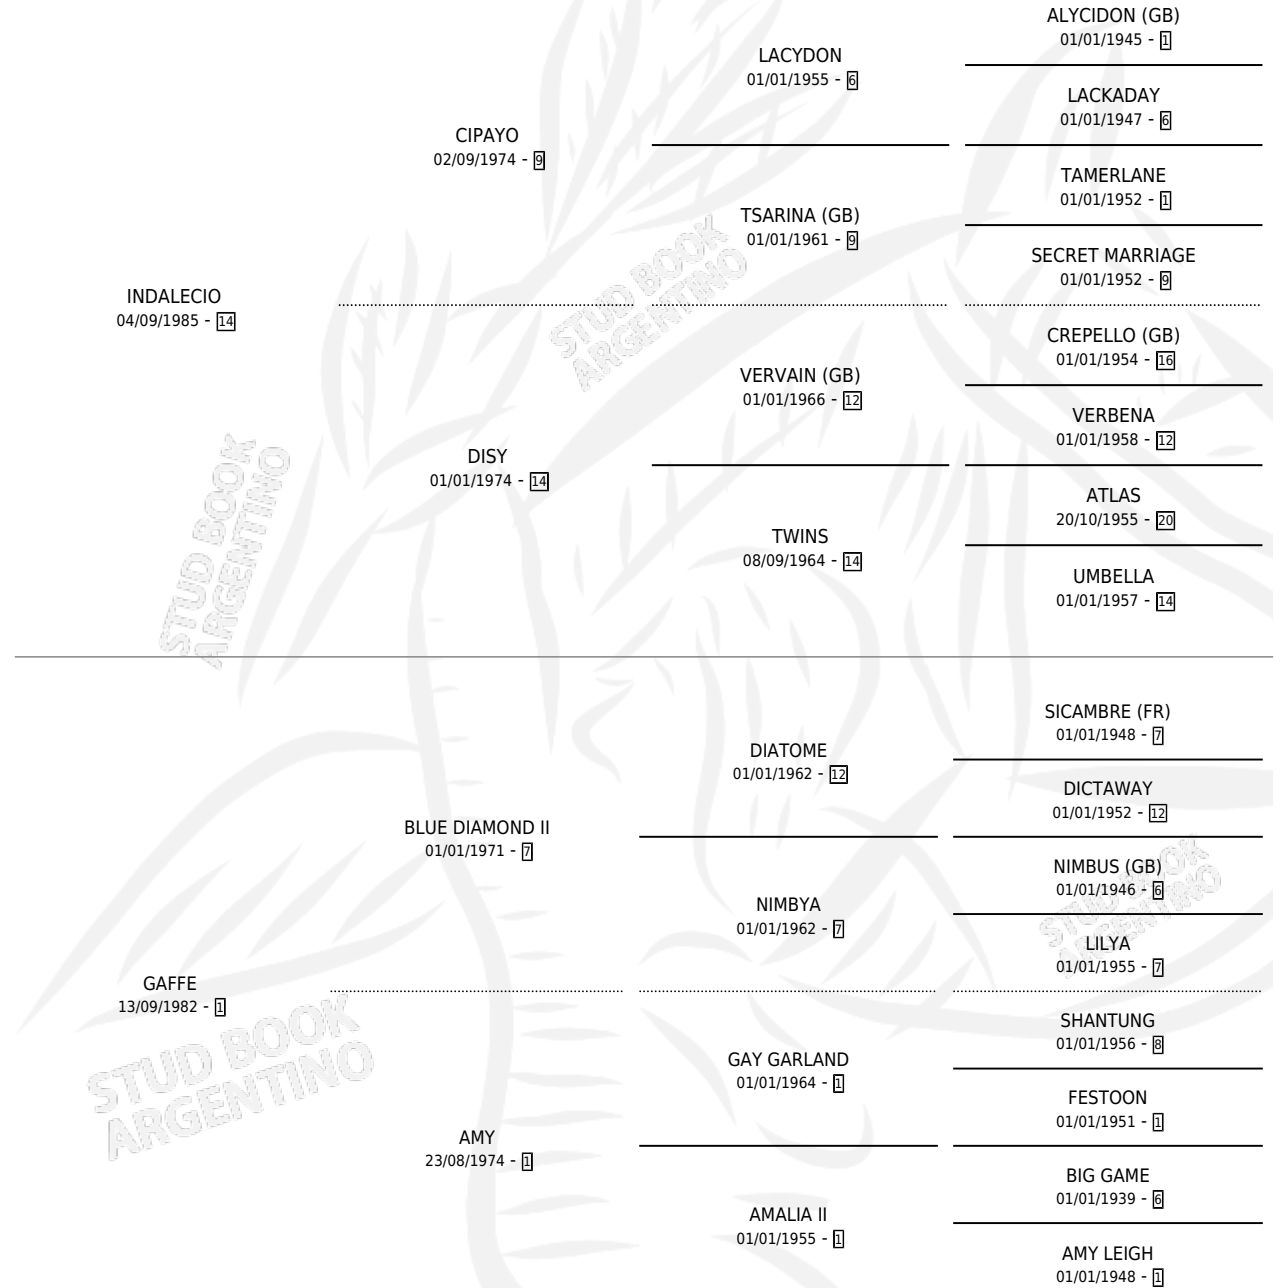

STAPLE

por **INDALECIO** y **GAFFE** por **BLUE DIAMOND II**

Argentina · Macho · Zaino Doradillo · SP · 30/10/1992
Familia 1-I · Volumen 34

ESTADO

TIPIFICACIÓN SANGUÍNEA	X
TIPIFICACIÓN POR ADN	X
PASAPORTE	X
IDENTIFICACIÓN POR MICROCHIP	X
REPRODUCTOR	X

Lugar de nacimiento: Rosa Do Sul

Criador: Sin dato

PEDIGREE

STAPLE

Datos oficiales del Stud Book Argentino

Documento generado el 26/04/2026

studbook.org.ar