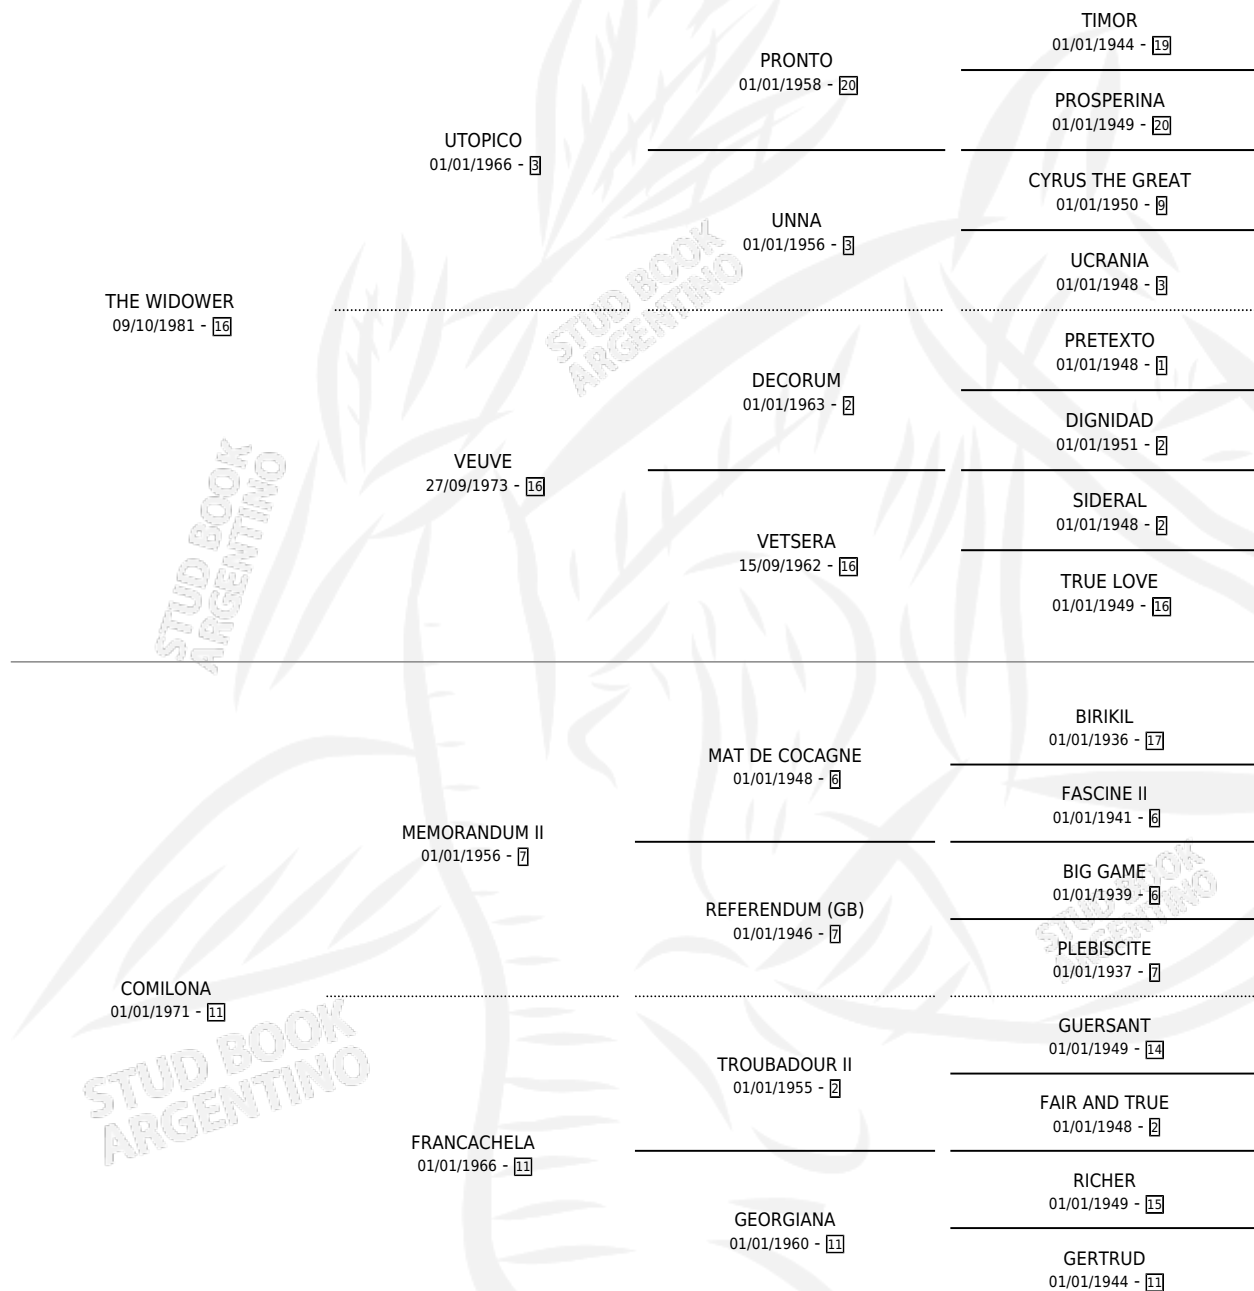

THE GUILTY

por THE WIDOWER y COMILONA por MEMORANDUM II

Argentina · Macho · Alazan · SP · 02/11/1992
Familia 11-c · Volumen 34

ESTADO

TIPIFICACIÓN SANGUÍNEA	X
TIPIFICACIÓN POR ADN	X
PASAPORTE	X
IDENTIFICACIÓN POR MICROCHIP	X
REPRODUCTOR	X

Lugar de nacimiento: San Martin

Criador: Sin dato

PEDIGREE

THE GUILTY

Datos oficiales del Stud Book Argentino

Documento generado el 09/05/2026

studbook.org.ar