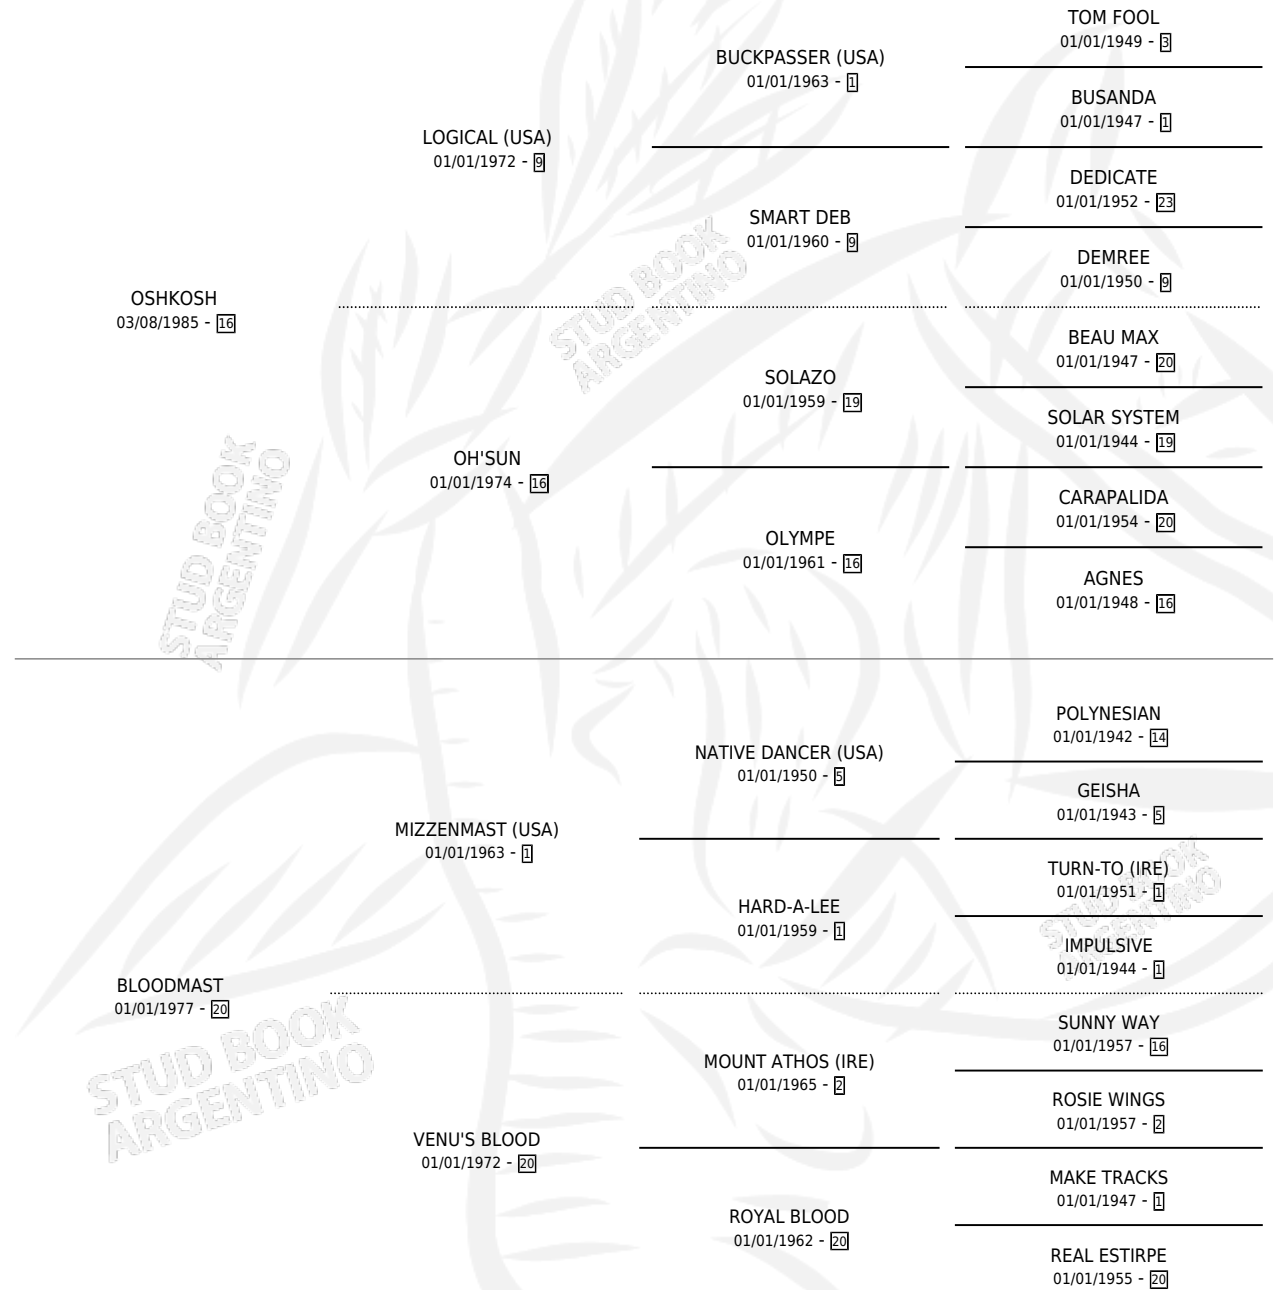

OVER SUN

por OSHKOSH y BLOODMAST por MIZZENMAST (USA)

Argentina · Hembra · Alazan · SP · 01/10/1992
Familia 20-c · Volumen 34

ESTADO

TIPIFICACIÓN SANGUÍNEA	✓
TIPIFICACIÓN POR ADN	X
PASAPORTE	X
IDENTIFICACIÓN POR MICROCHIP	X
REPRODUCTOR	✓

Lugar de nacimiento: Catedral

Criador: Sin dato

~

HIJOS

	MACHOS	HEMBRAS
6 NACIERON	3	3
4 CORRIERON	2	2
2 GANARON	1	1
0 GANADORES CL	0 GANADORES GR	0 GANADORES G1

PEDIGREE

CAMPAÑA

Solo carreras oficiales de Argentina