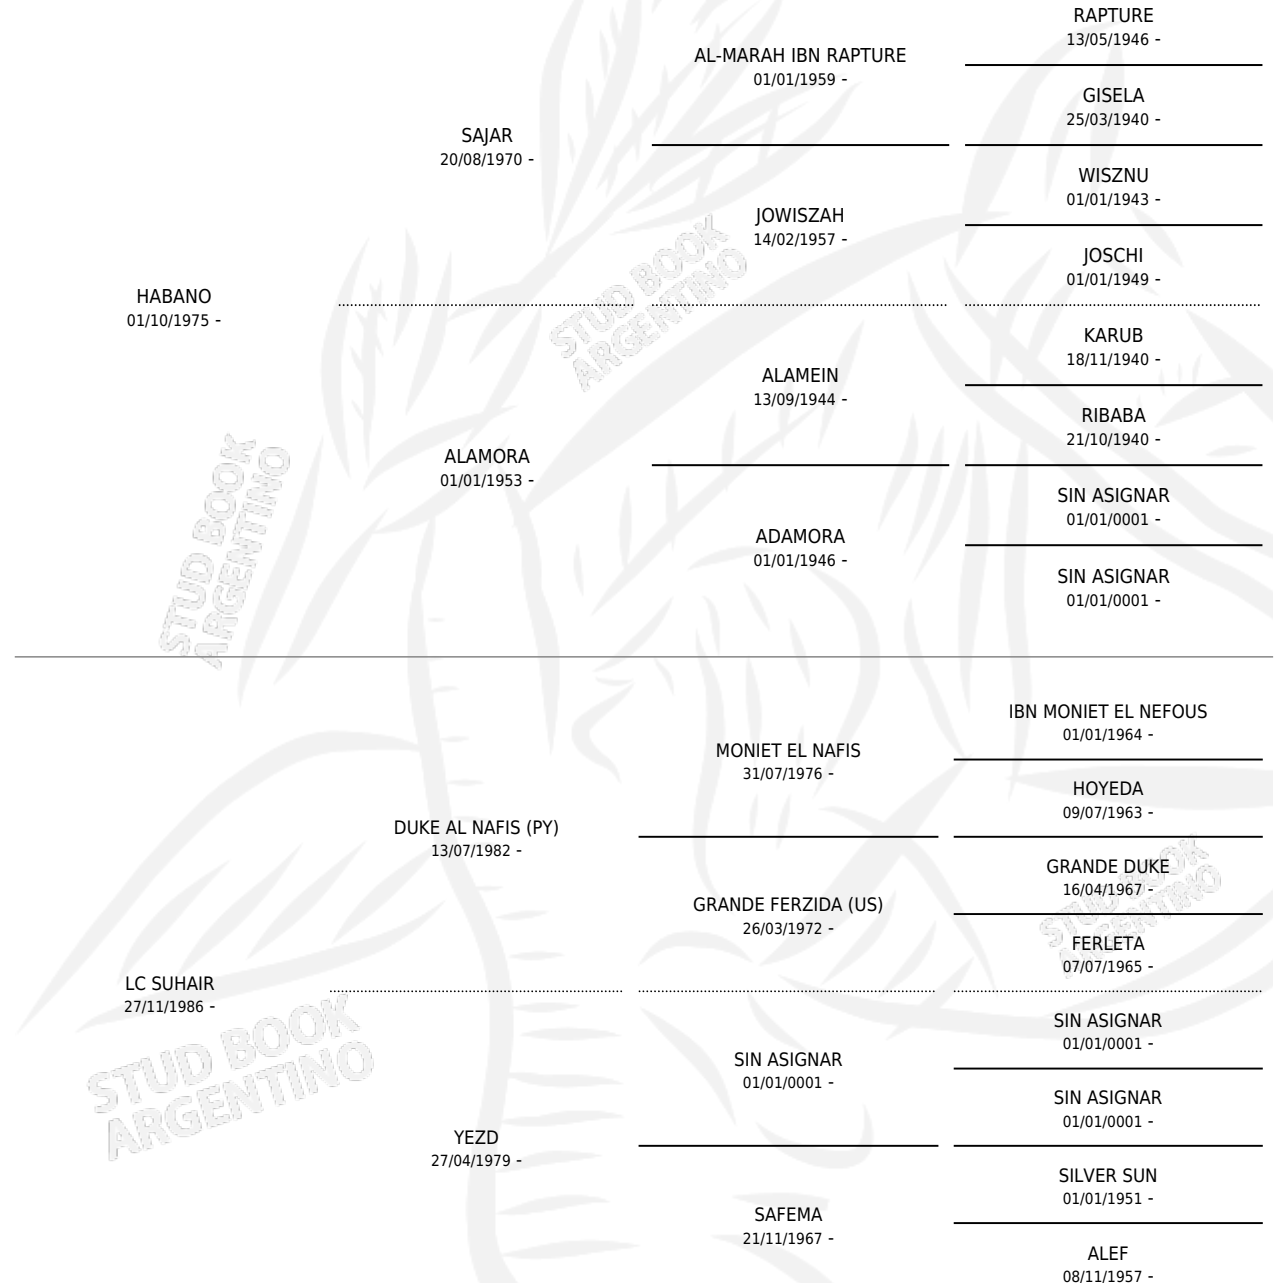

HABICHUELA

por HABANO y LC SUHAIR por DUKE AL NAFIS (PY)

Argentina · Hembra · Tordillo · AP · 26/08/1992
Familia · Volumen 34

ESTADO

TIPIFICACIÓN SANGUÍNEA	✓
TIPIFICACIÓN POR ADN	X
PASAPORTE	X
IDENTIFICACIÓN POR MICROCHIP	X
REPRODUCTOR	✓

Lugar de nacimiento: San Jose

Criador: Sin dato

~

HIJOS

	MACHOS	HEMBRAS
1 NACIERON	1	0
SIN ACTUACIONES		

PEDIGREE