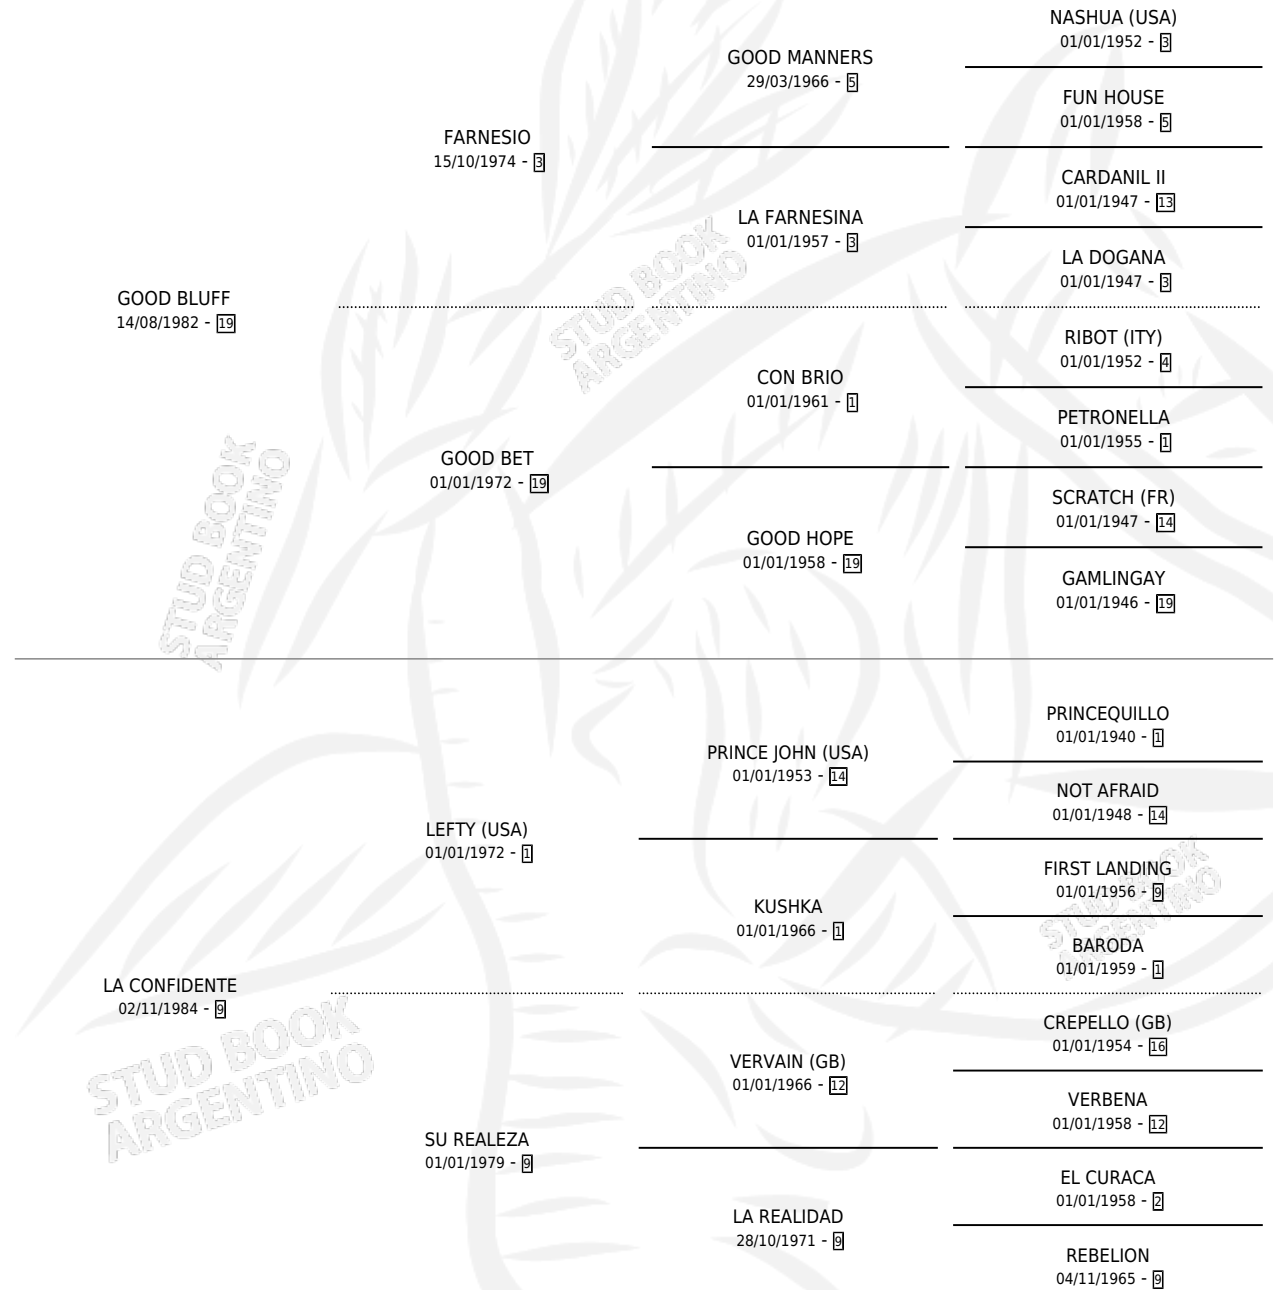

LOBIZON BLUFF

por GOOD BLUFF y LA CONFIDENTE por LEFTY (USA)

Argentina · Macho · Alazan · SP · 13/10/1992
Familia 9-g · Volumen 34

ESTADO

TIPIFICACIÓN SANGUÍNEA	X
TIPIFICACIÓN POR ADN	X
PASAPORTE	X
IDENTIFICACIÓN POR MICROCHIP	X
REPRODUCTOR	X

Lugar de nacimiento: Don Pipi

Criador: Sin dato

PEDIGREE

LOBIZON BLUFF

Datos oficiales del Stud Book Argentino

Documento generado el 10/05/2026

studbook.org.ar