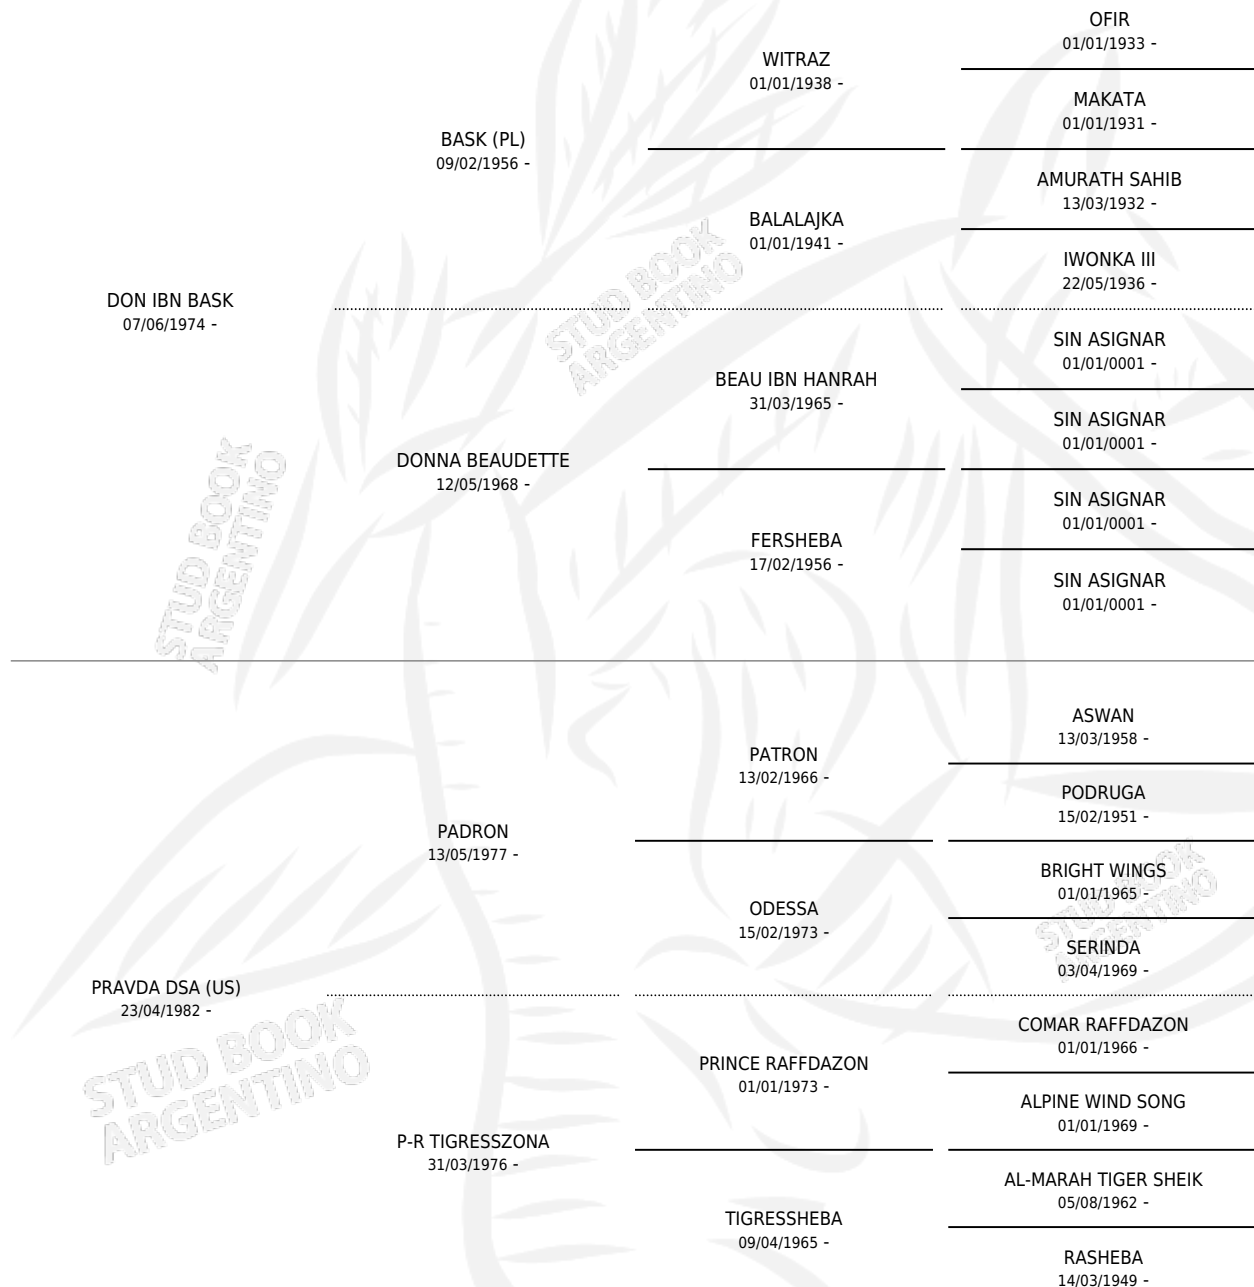

DJINYA NA (BR)

por DON IBN BASK y PRAVDA DSA (US) por PADRON

Brasil · Hembra · Tordillo · AP · 12/02/1986
Familia 99 · Volumen web

ESTADO

| | |
|------------------------------|---|
| TIPIFICACIÓN SANGUÍNEA | ✓ |
| TIPIFICACIÓN POR ADN | ✓ |
| PASAPORTE | X |
| IDENTIFICACIÓN POR MICROCHIP | X |
| REPRODUCTOR | ✓ |

Lugar de nacimiento: Brasil

Criador: Extranjero

~

HIJOS

| | MACHOS | HEMBRAS |
|-------------|--------|---------|
| 13 NACIERON | 11 | 2 |
| 1 CORRIERON | 1 | 0 |

SIN ACTUACIONES

PEDIGREE

S