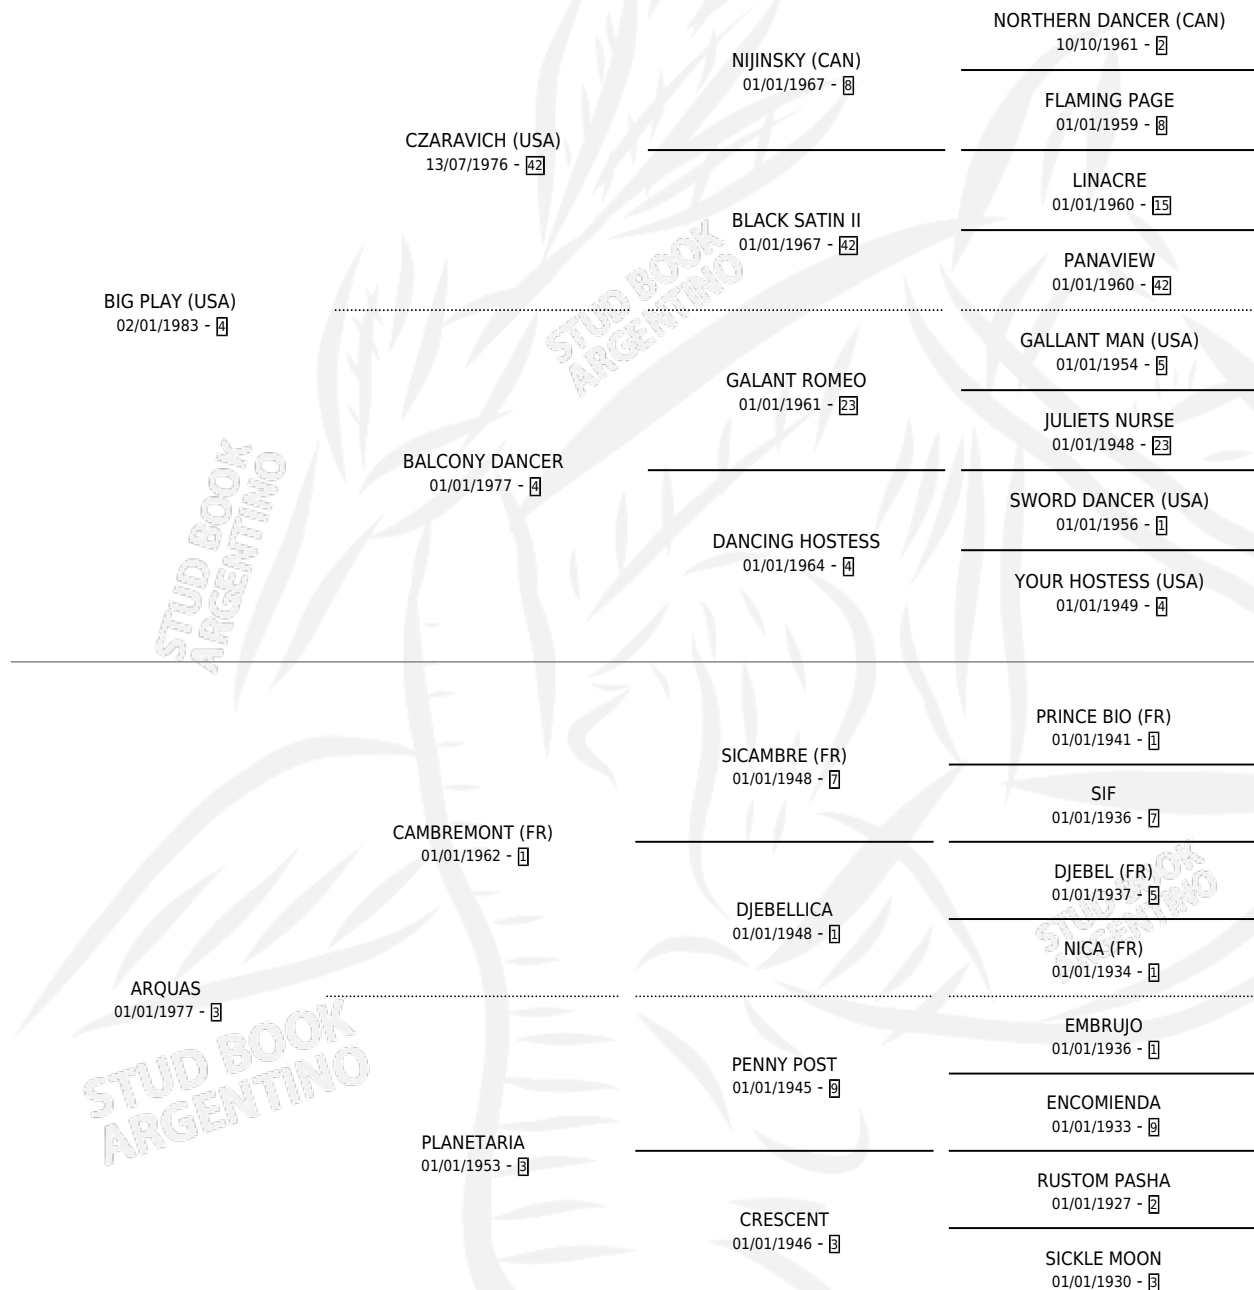

Lugar de nacimiento: Comalal

Criador: Comalal

~

HIJOS

	MACHOS	HEMBRAS
2 NACIERON	1	1
1 CORRIERON	1	0

SIN ACTUACIONES

PEDIGREE

CAMPAÑA

Solo carreras oficiales de Argentina

POR EDAD

EDAD	CC	1°	2°	3°	4°	5°	NP	CLC	CLG	CLCG1	CLGG1	IMPORTE	GANANCIA / CC
3 AÑOS	1	0	0	0	0	1	0	0	0	0	0	\$180	\$180
4 AÑOS	1	1	0	0	0	0	0	0	0	0	0	\$3,700	\$3,700
TOTALES	2	1	0	0	0	1	0	0	0	0	0	\$3,880	\$1,940
%		50.0%	0.0%	0.0%	0.0%	50.0%	0.0%	0.0%	0.0%	0.0%	0.0%		