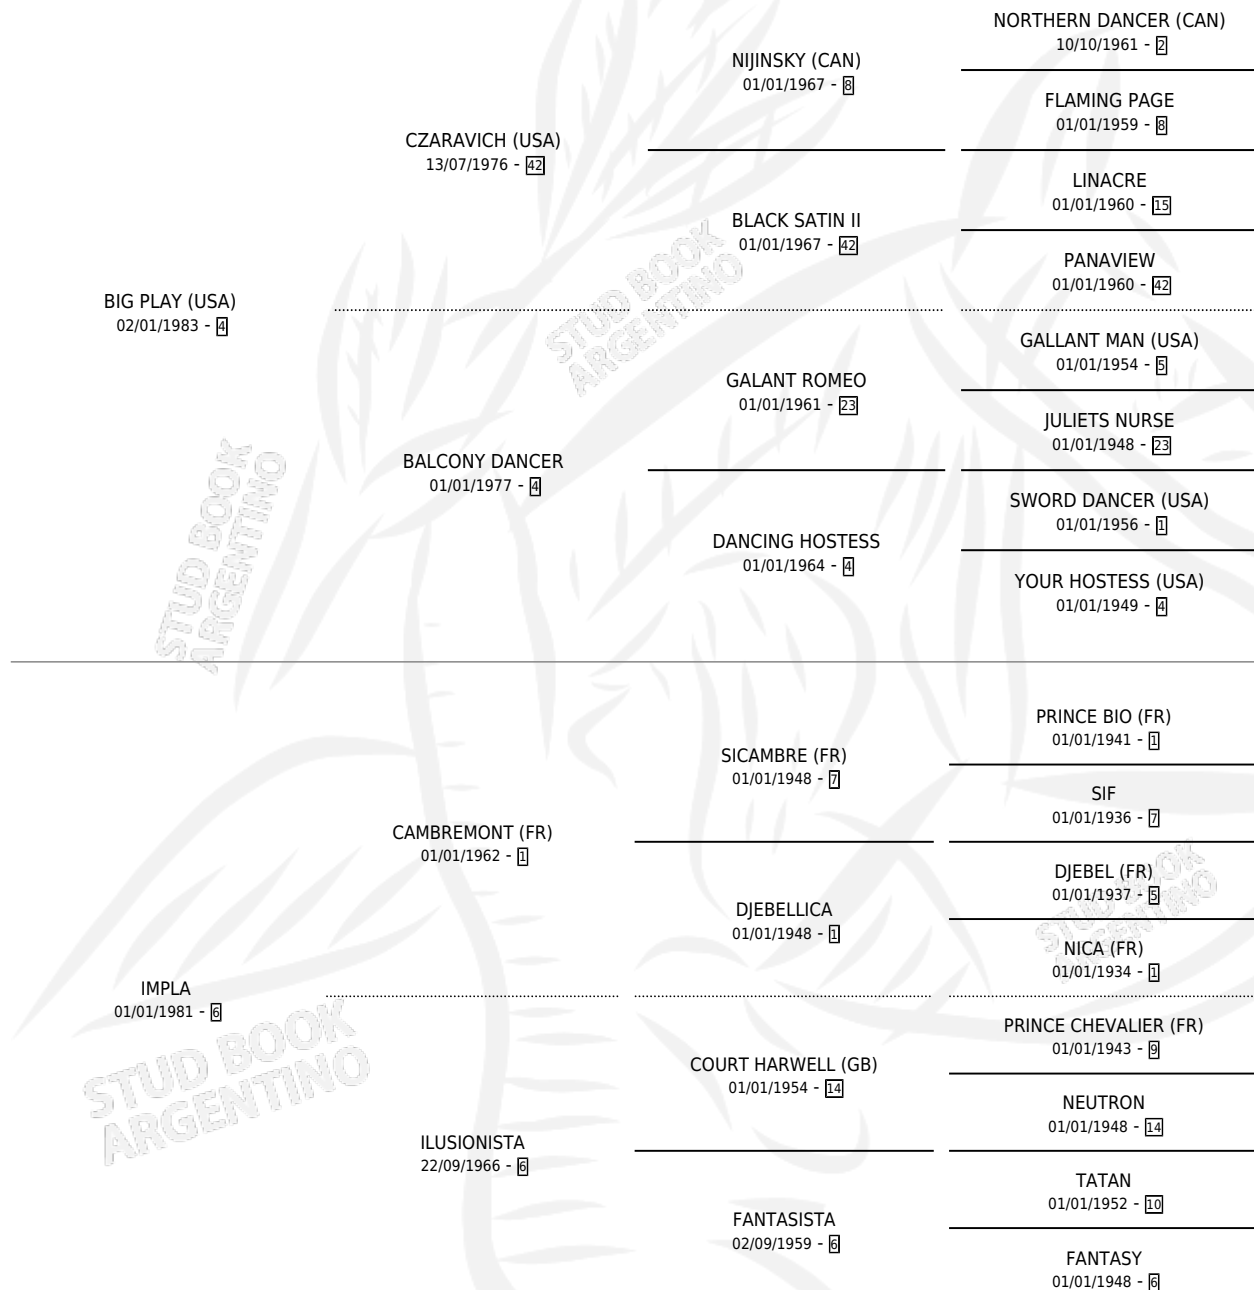

EL TALISMAN

por **BIG PLAY (USA)** y **IMPLA** por **CAMBREMONT (FR)**

Argentina · Macho · Alazan Tostado · SP · 05/10/1992
Familia 6-d · Volumen 34

ESTADO

TIPIFICACIÓN SANGUÍNEA	X
TIPIFICACIÓN POR ADN	X
PASAPORTE	X
IDENTIFICACIÓN POR MICROCHIP	X
REPRODUCTOR	X

Lugar de nacimiento: Comalal

Criador: Comalal

PEDIGREE

EL TALISMAN

Datos oficiales del Stud Book Argentino

Documento generado el 10/05/2026

studbook.org.ar