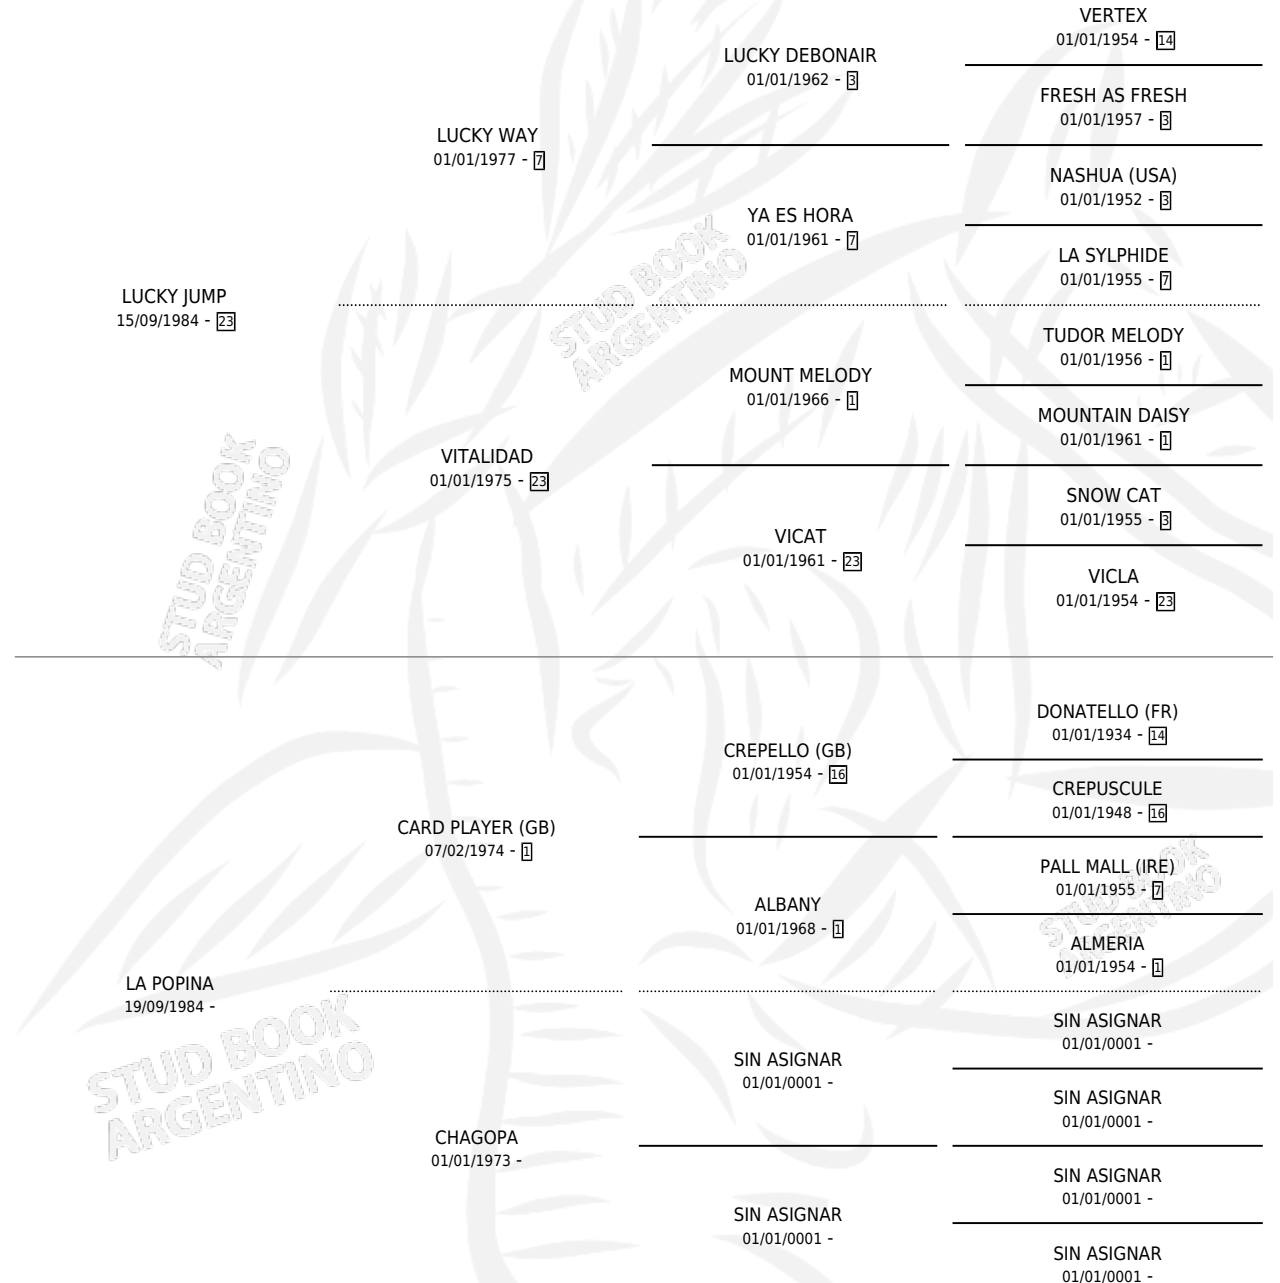

POPI JUMP

por LUCKY JUMP y LA POPINA por CARD PLAYER (GB)

Argentina · Macho · Zaino · SP · 02/10/1992
Familia · Volumen 34

ESTADO

TIPIFICACIÓN SANGUÍNEA	X
TIPIFICACIÓN POR ADN	X
PASAPORTE	X
IDENTIFICACIÓN POR MICROCHIP	X
REPRODUCTOR	X

Lugar de nacimiento: Los Nine

Criador: Sin dato

PEDIGREE