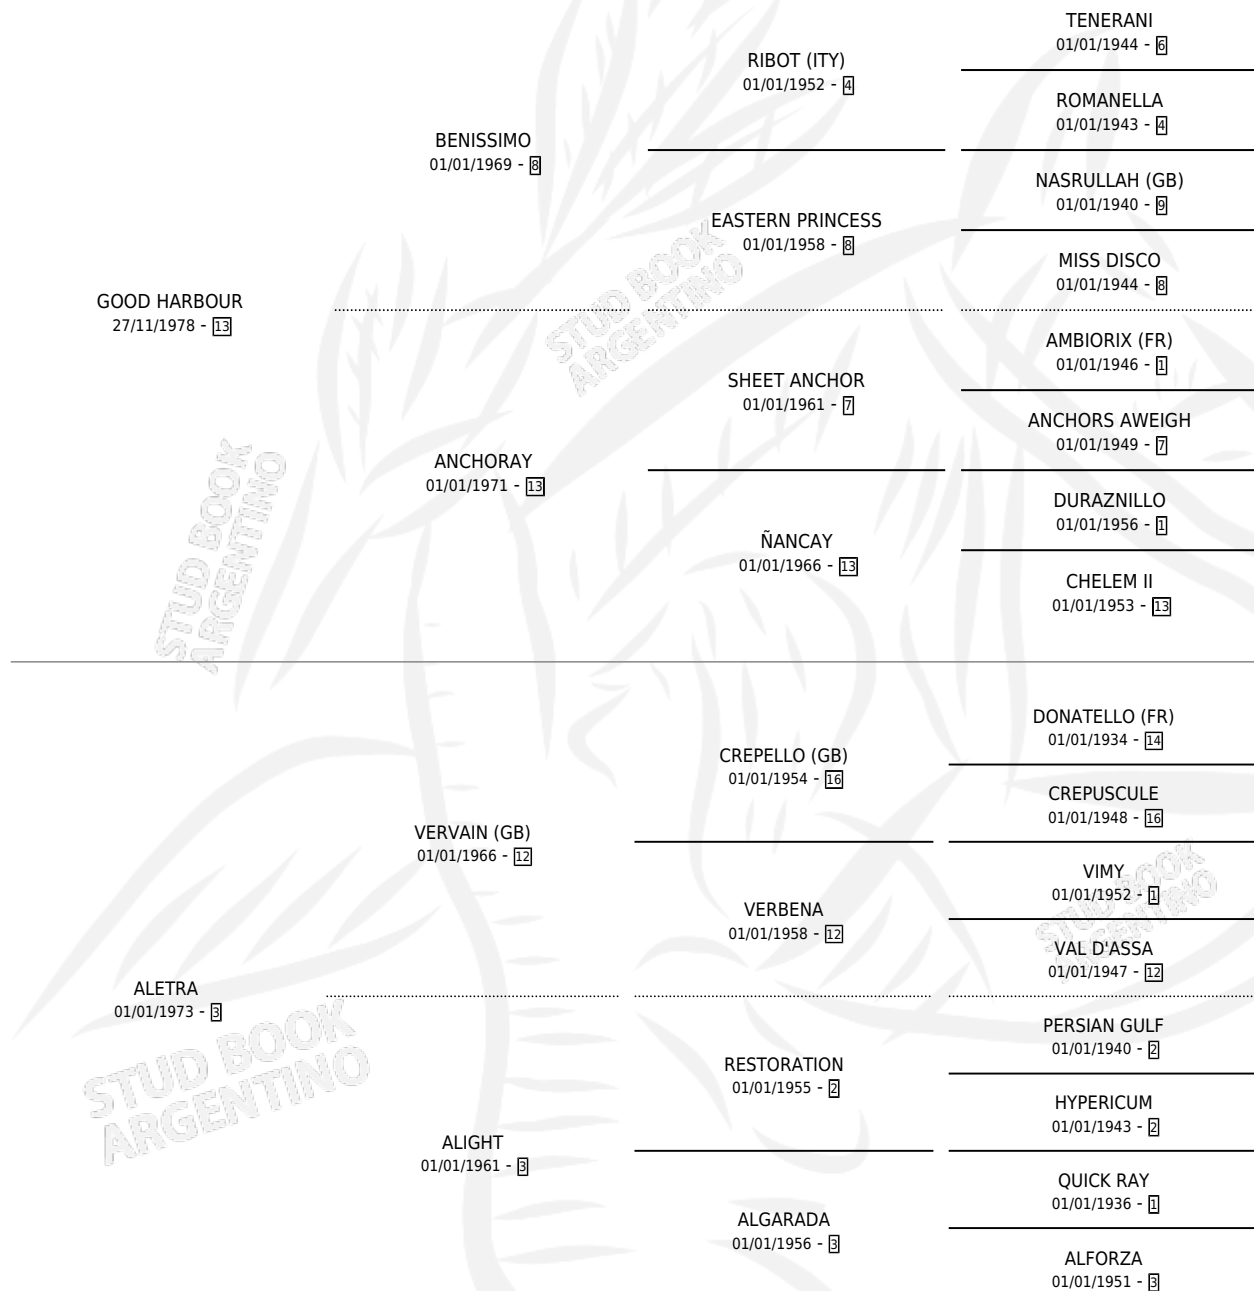

# ALONE RIB

por GOOD HARBOUR y ALETRA por VERVAIN (GB)

Argentina · Macho · Zaino · SP · 29/10/1992  
Familia 3-d · Volumen 34

## ESTADO

TIPIFICACIÓN SANGUÍNEA	✓
TIPIFICACIÓN POR ADN	X
PASAPORTE	X
IDENTIFICACIÓN POR MICROCHIP	X
REPRODUCTOR	X

**Lugar de nacimiento:** Cariloo

**Criador:** Sin dato

## PEDIGREE

**EXPORTACIÓN / IMPORTACIÓN**

<b>FECHA</b>	<b>MOVIMIENTO</b>	<b>PAÍS</b>
08/10/1997	EXPORTADO	ITALIA

~

**CAMPAÑA**

Solo carreras oficiales de Argentina