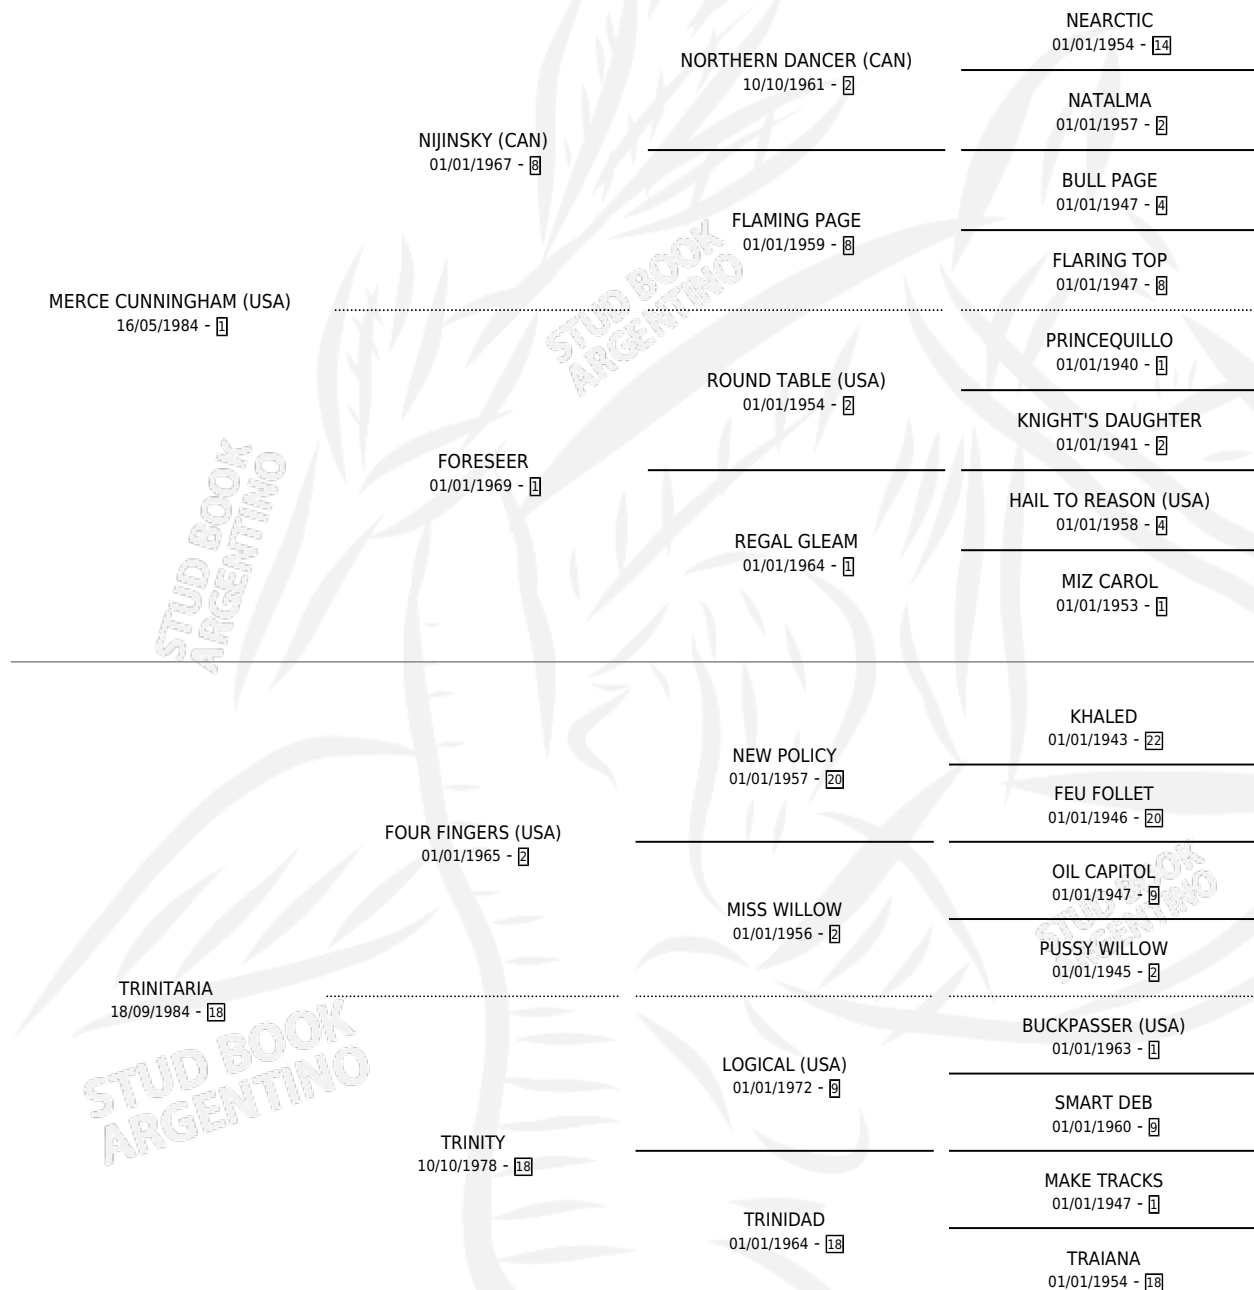

# TIBERIANA

por **MERCE CUNNINGHAM (USA)** y **TRINITARIA** por **FOUR FINGERS (USA)**

Argentina · Hembra · Zaino Doradillo · SP · 10/10/1992  
Familia 18-a · Volumen 34

## ESTADO

TIPIFICACIÓN SANGUÍNEA	✓
TIPIFICACIÓN POR ADN	X
PASAPORTE	X
IDENTIFICACIÓN POR MICROCHIP	X
REPRODUCTOR	X

**Lugar de nacimiento:** La Quebrada

**Criador:** La Quebrada

## PEDIGREE

**EXPORTACIÓN / IMPORTACIÓN**

<b>FECHA</b>	<b>MOVIMIENTO</b>	<b>PAÍS</b>
01/08/1995	EXPORTADO	BRASIL

~

**CAMPAÑA**

Solo carreras oficiales de Argentina