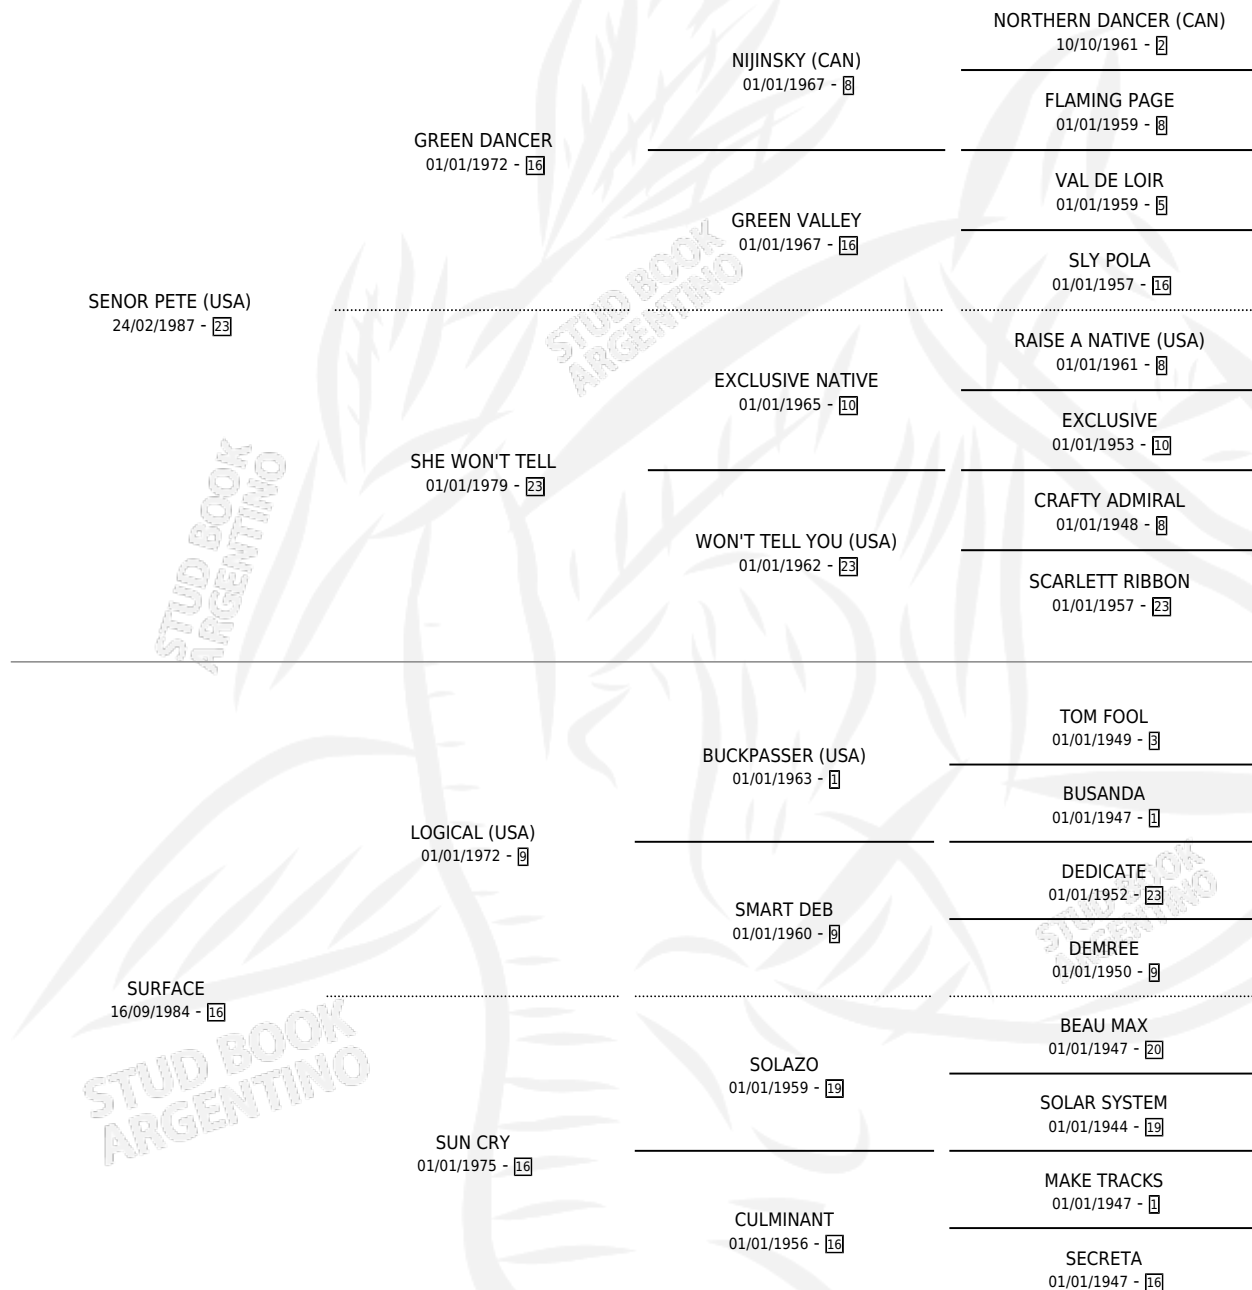

Lugar de nacimiento: La Quebrada

Criador: La Quebrada

~

HIJOS

	MACHOS	HEMBRAS
1 NACIERON	1	0
1 CORRIERON	1	0

SIN ACTUACIONES

PEDIGREE

CAMPAÑA

Solo carreras oficiales de Argentina

POR EDAD

EDAD	CC	1°	2°	3°	4°	5°	NP	CLC	CLG	CLCG1	CLGG1	IMPORTE	GANANCIA / CC
3 AÑOS	2	0	0	0	0	0	2	0	0	0	0	\$0	\$0
4 AÑOS	2	0	0	1	0	0	1	0	0	0	0	\$517	\$259
5 AÑOS	8	1	1	1	2	0	3	0	0	0	0	\$6,486	\$811
TOTALES	12	1	1	2	2	0	6	0	0	0	0	\$7,003	\$584
%		8.3%	8.3%	16.7%	16.7%	0.0%	50.0%	0.0%	0.0%	0.0%	0.0%		