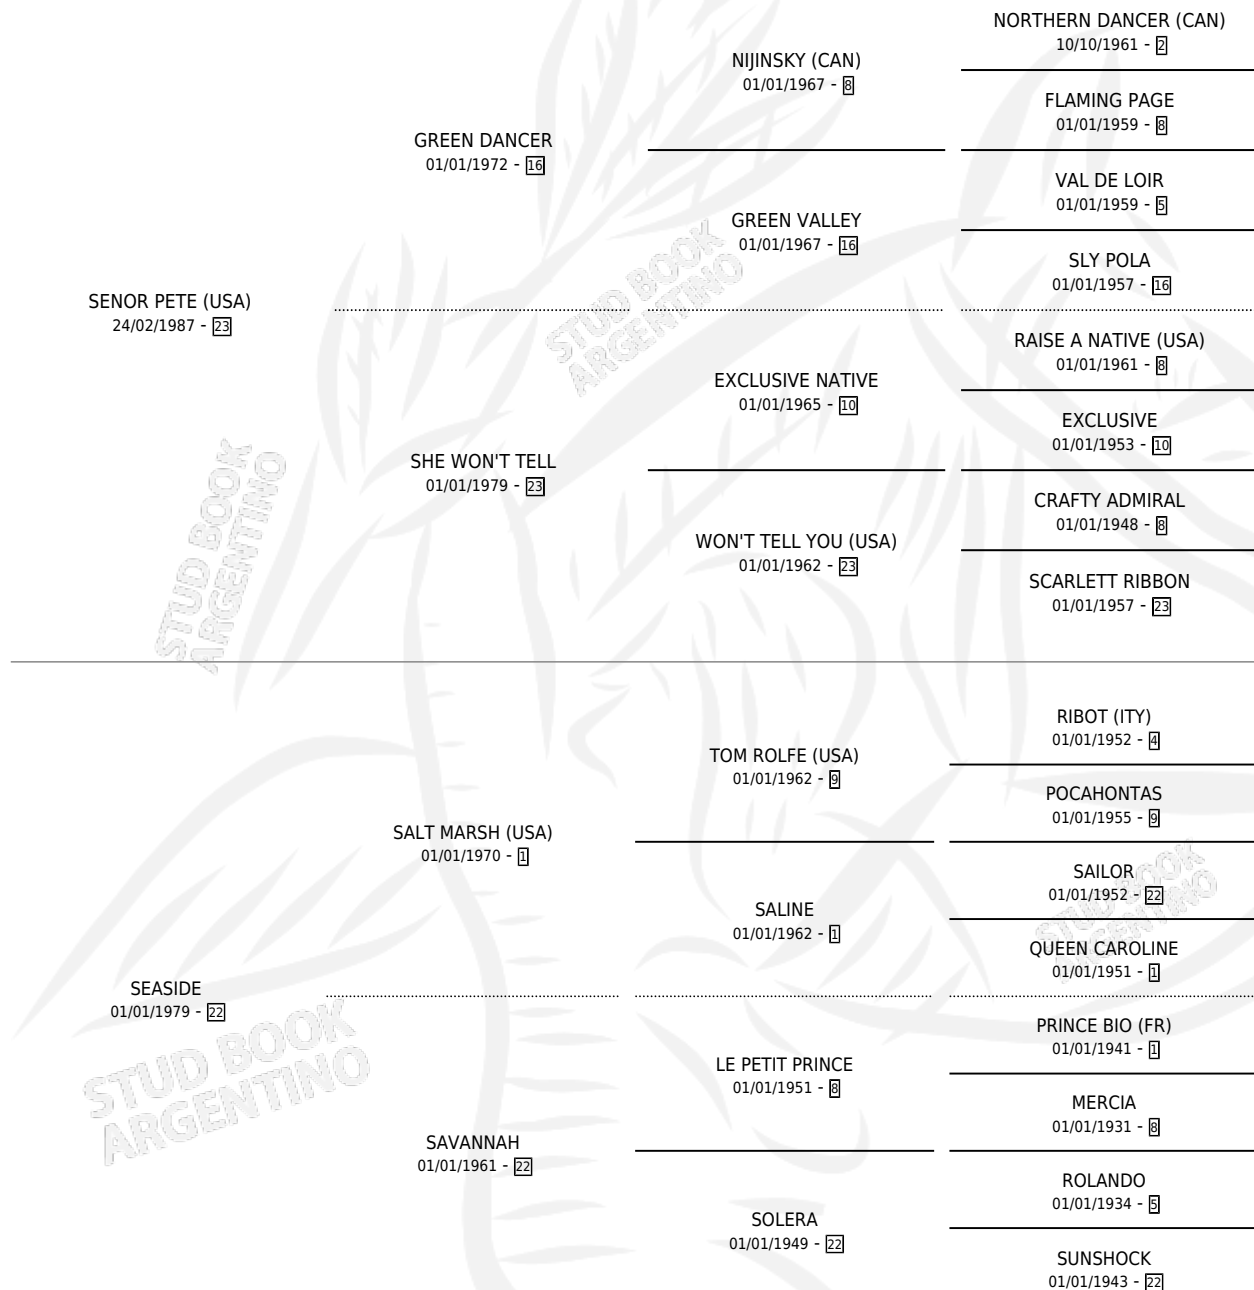

# SEA SWALLOW

por SENOR PETE (USA) y SEASIDE por SALT MARSH (USA)

Argentina · Hembra · Zaino Doradillo · SP · 29/10/1992  
Familia 22 · Volumen 34

## ESTADO

TIPIFICACIÓN SANGUÍNEA	✓
TIPIFICACIÓN POR ADN	X
PASAPORTE	X
IDENTIFICACIÓN POR MICROCHIP	X
REPRODUCTOR	✓

**Lugar de nacimiento:** La Quebrada  
**Criador:** La Quebrada

## PEDIGREE

**EXPORTACIÓN / IMPORTACIÓN**

FECHA	MOVIMIENTO	PAÍS
03/06/2002	EXPORTADO	URUGUAY

~

**CAMPAÑA**

Solo carreras oficiales de Argentina