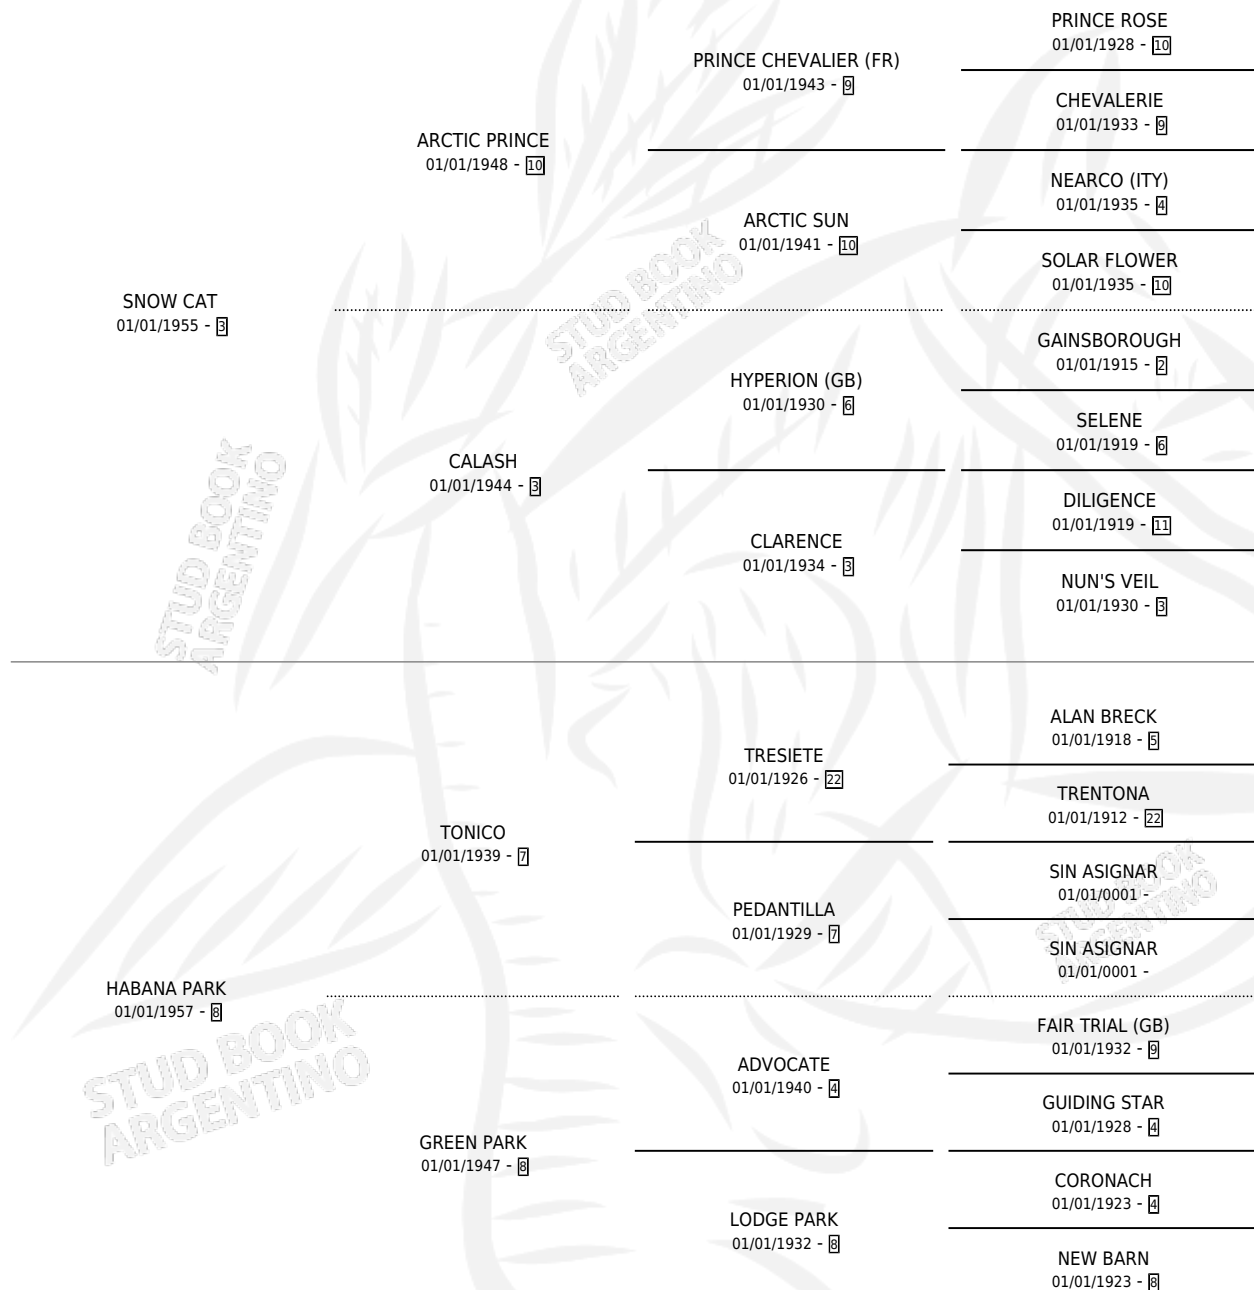

Lugar de nacimiento: Campo particular

Criador: Sin dato

~

HIJOS

	MACHOS	HEMBRAS
13 NACIERON	3	10
2 CORRIERON	1	1
2 GANARON	1	1
0 GANADORES CL	0 GANADORES GR	0 GANADORES G1

PEDIGREE

CAMPAÑA

Solo carreras oficiales de Argentina