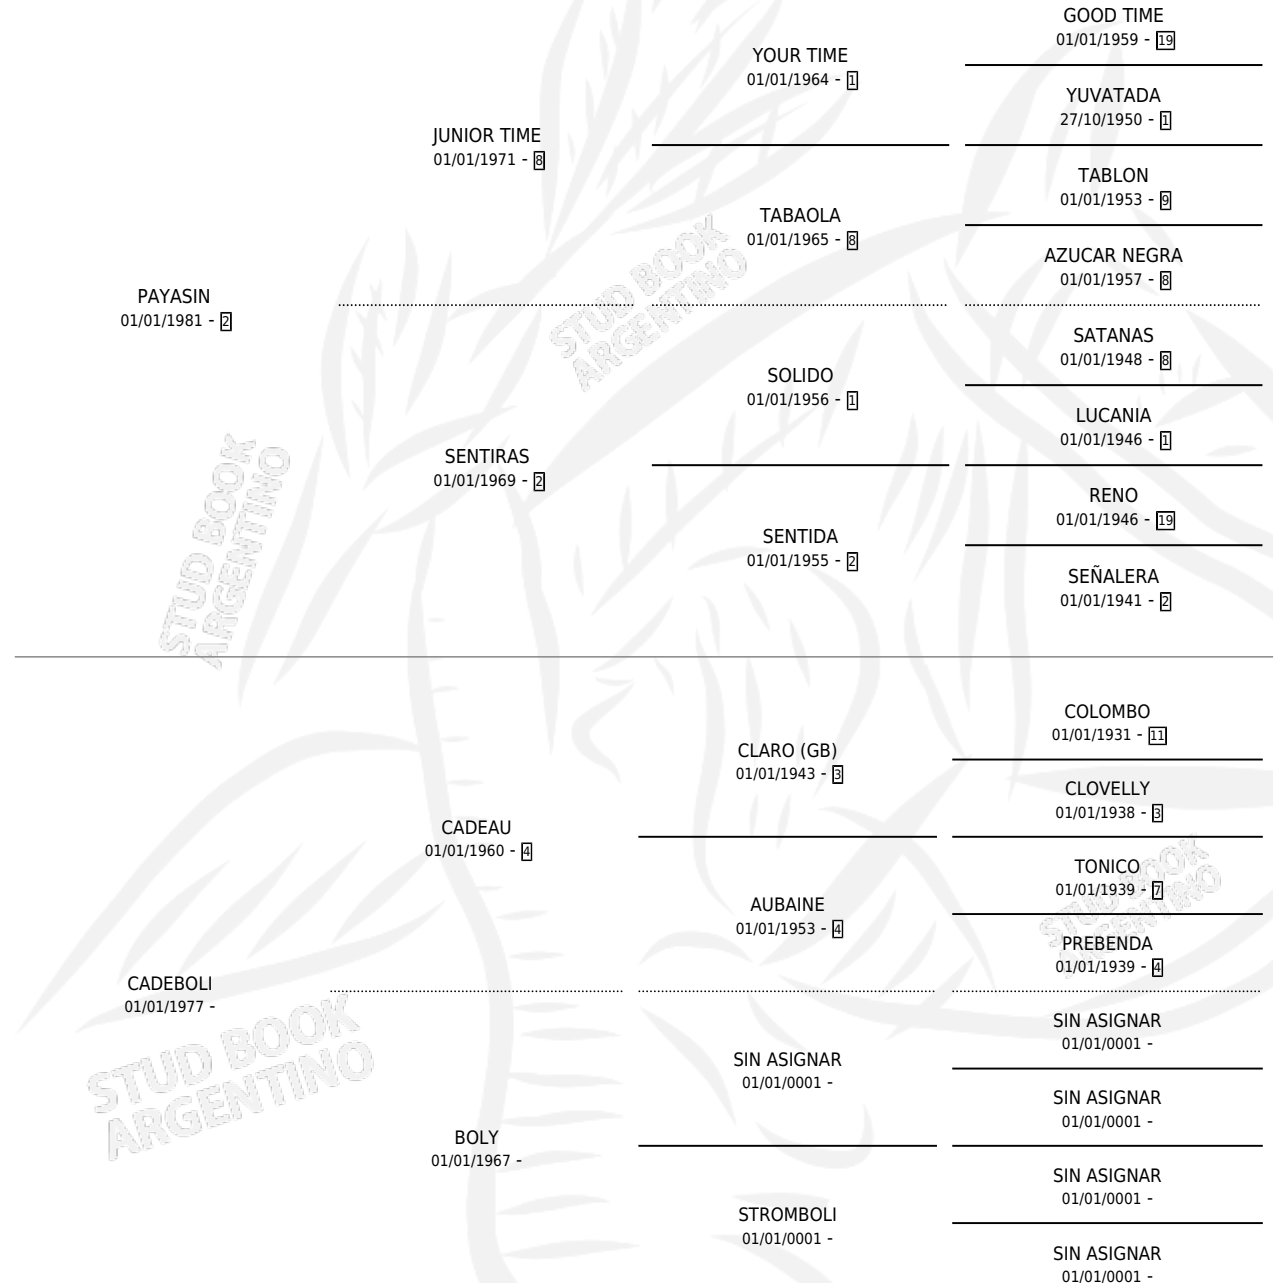

PAYA ELIZ

por PAYASIN y CADEBOLI por CADEAU

Argentina · Hembra · Zaino · SP · 01/10/1992
Familia · Volumen 34

ESTADO

TIPIFICACIÓN SANGUÍNEA	X
TIPIFICACIÓN POR ADN	X
PASAPORTE	X
IDENTIFICACIÓN POR MICROCHIP	X
REPRODUCTOR	X

Lugar de nacimiento: Uriel

Criador: Sin dato

PEDIGREE