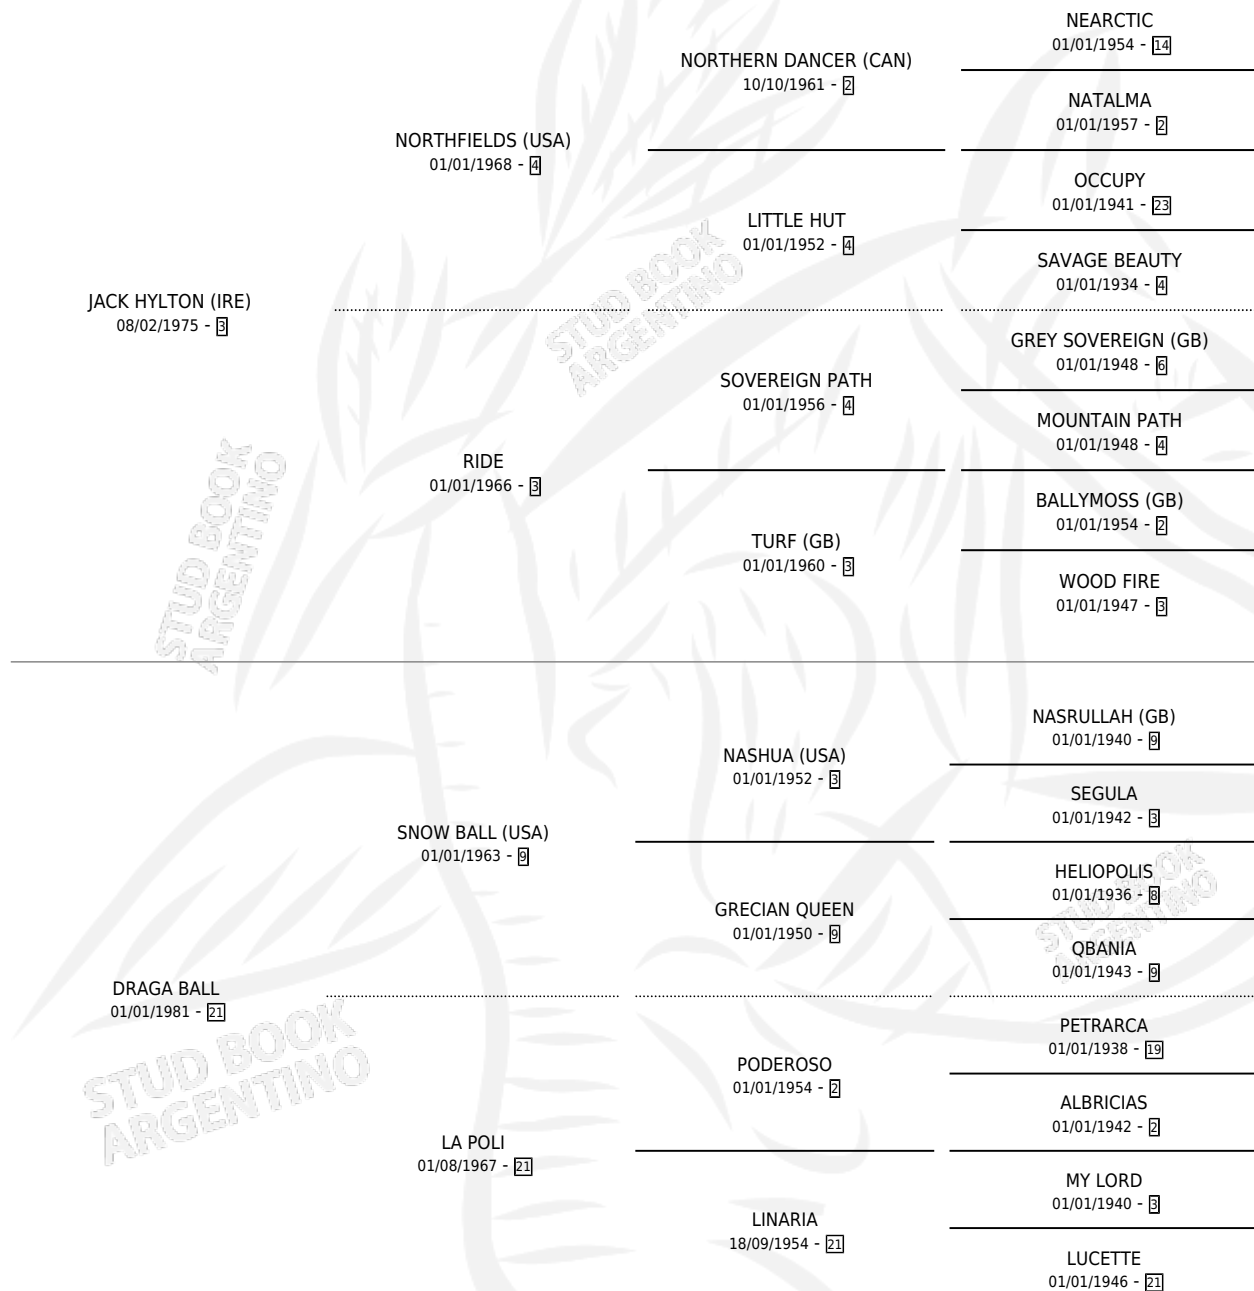

DESIRE BALL

por JACK HYLTON (IRE) y DRAGA BALL por SNOW BALL (USA)

Argentina · Hembra · Alazan · SP · 02/10/1992
Familia 21 · Volumen 34

ESTADO

TIPIFICACIÓN SANGUÍNEA	X
TIPIFICACIÓN POR ADN	X
PASAPORTE	X
IDENTIFICACIÓN POR MICROCHIP	X
REPRODUCTOR	X

Lugar de nacimiento: Los Robles

Criador: Sin dato

PEDIGREE