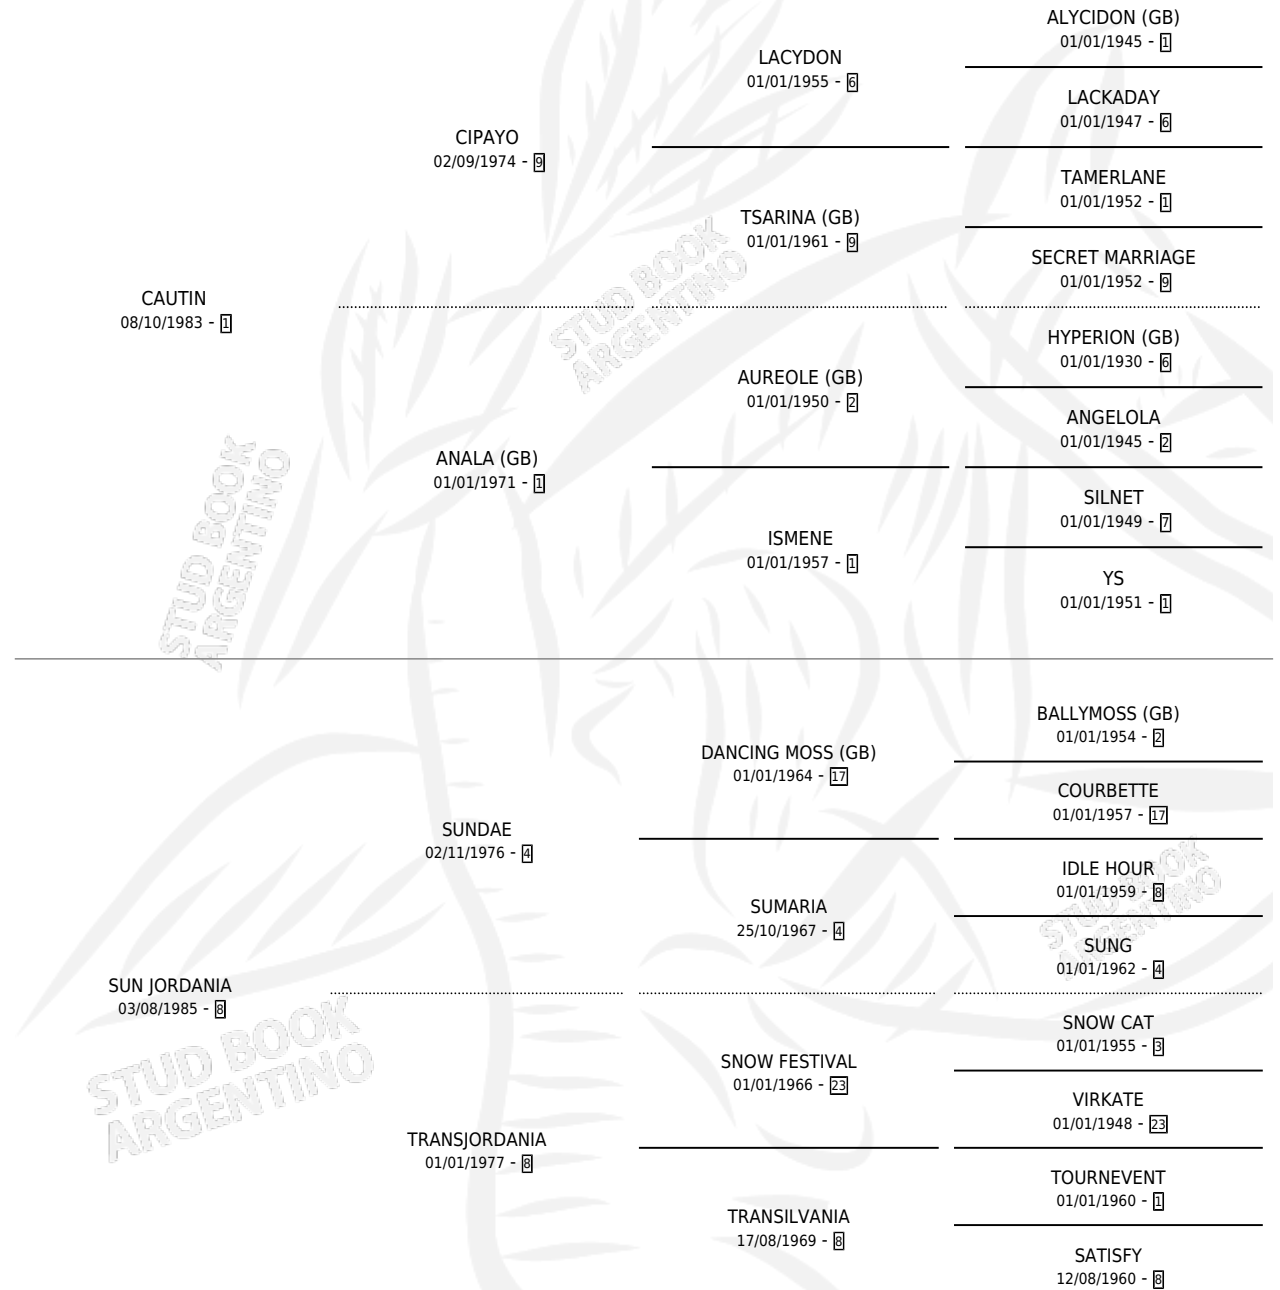

JORDATIN

por CAUTIN y SUN JORDANIA por SUNDAE

Argentina · Hembra · Alazan · SP · 14/10/1992
Familia 8-j · Volumen 34

ESTADO

TIPIFICACIÓN SANGUÍNEA	✓
TIPIFICACIÓN POR ADN	✓
PASAPORTE	X
IDENTIFICACIÓN POR MICROCHIP	X
REPRODUCTOR	✓

Lugar de nacimiento: La Madrugada

Criador: La Madrugada

~

HIJOS

	MACHOS	HEMBRAS
6 NACIERON	2	4
5 CORRIERON	2	3
2 GANARON	0	2
0 GANADORES CL	0 GANADORES GR	0 GANADORES G1

PEDIGREE

**S**mientos **6** / Efectividad **66.67%**