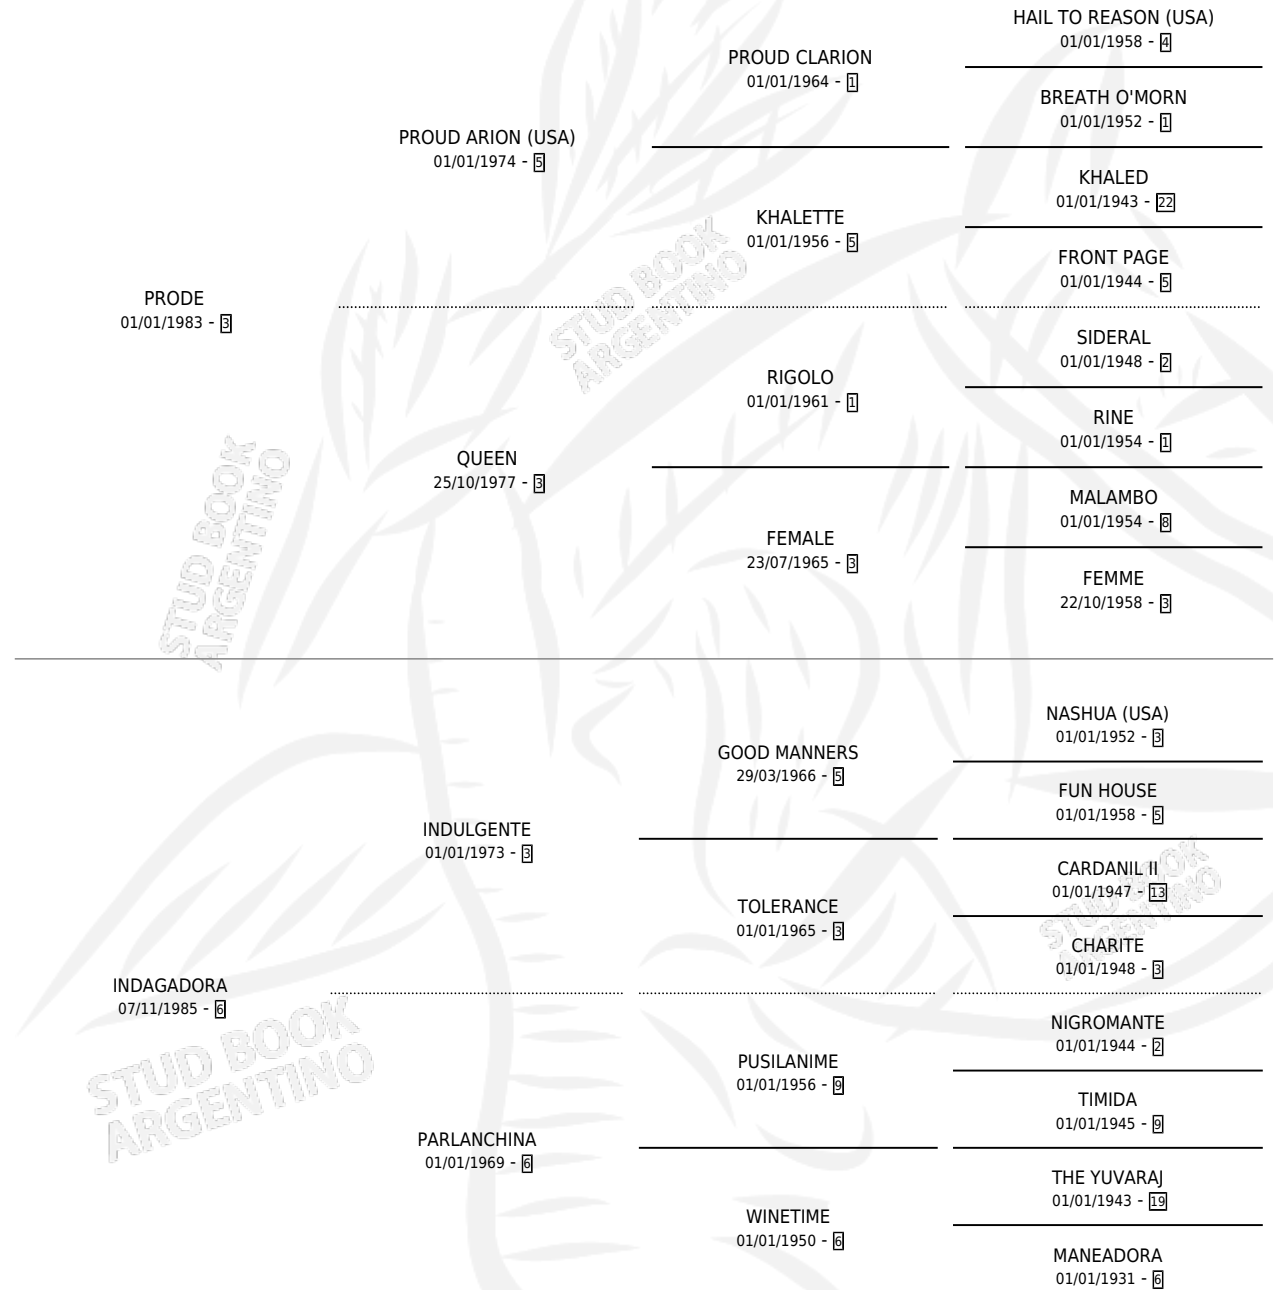

PROLIJIDAD

por PRODE y INDAGADORA por INDULGENTE

Argentina · Hembra · Alazan · SP · 16/09/1992
Familia 6-a · Volumen 34

ESTADO

TIPIFICACIÓN SANGUÍNEA	X
TIPIFICACIÓN POR ADN	X
PASAPORTE	X
IDENTIFICACIÓN POR MICROCHIP	X
REPRODUCTOR	X

Lugar de nacimiento: Don Joaquin

Criador: Mealla Joaquin Ernesto

PEDIGREE