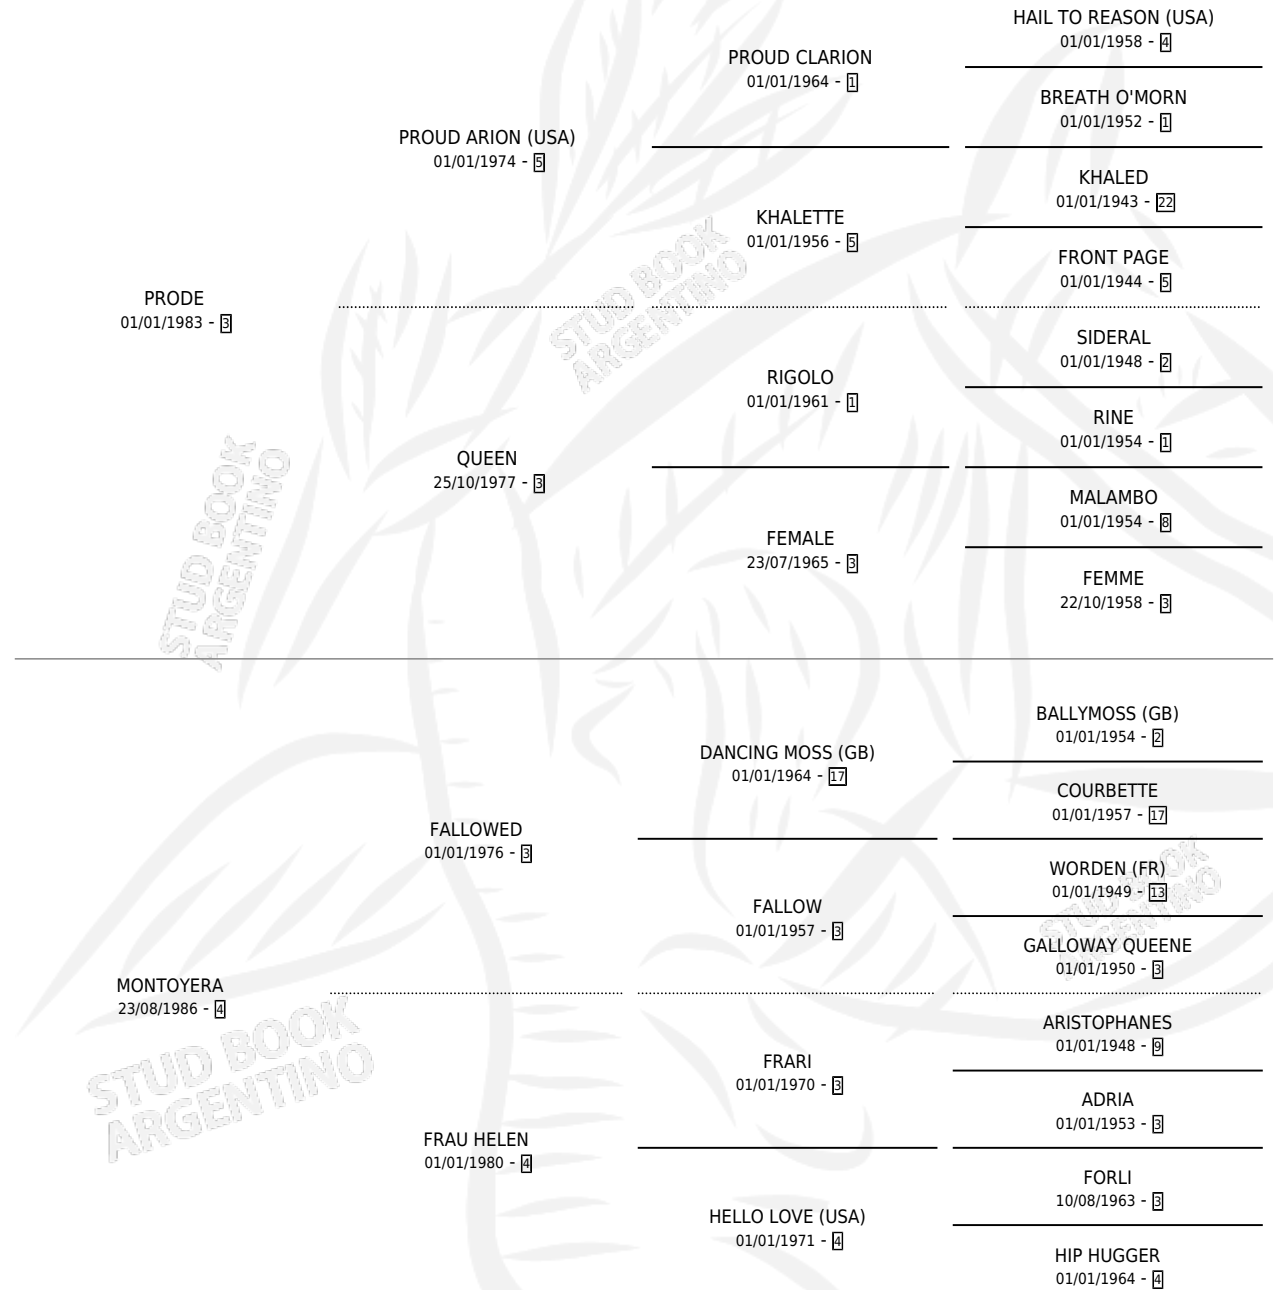

PROSPECTO

por PRODE y MONTOYERA por FALLOWED

Argentina · Macho · Alazan · SP · 01/09/1992
Familia 4-m · Volumen 34

ESTADO

TIPIFICACIÓN SANGUÍNEA	X
TIPIFICACIÓN POR ADN	X
PASAPORTE	X
IDENTIFICACIÓN POR MICROCHIP	X
REPRODUCTOR	X

Lugar de nacimiento: Don Joaquin
Criador: Mealla Joaquin Ernesto

PEDIGREE

PROSPECTO

Datos oficiales del Stud Book Argentino

Documento generado el 11/05/2026

studbook.org.ar