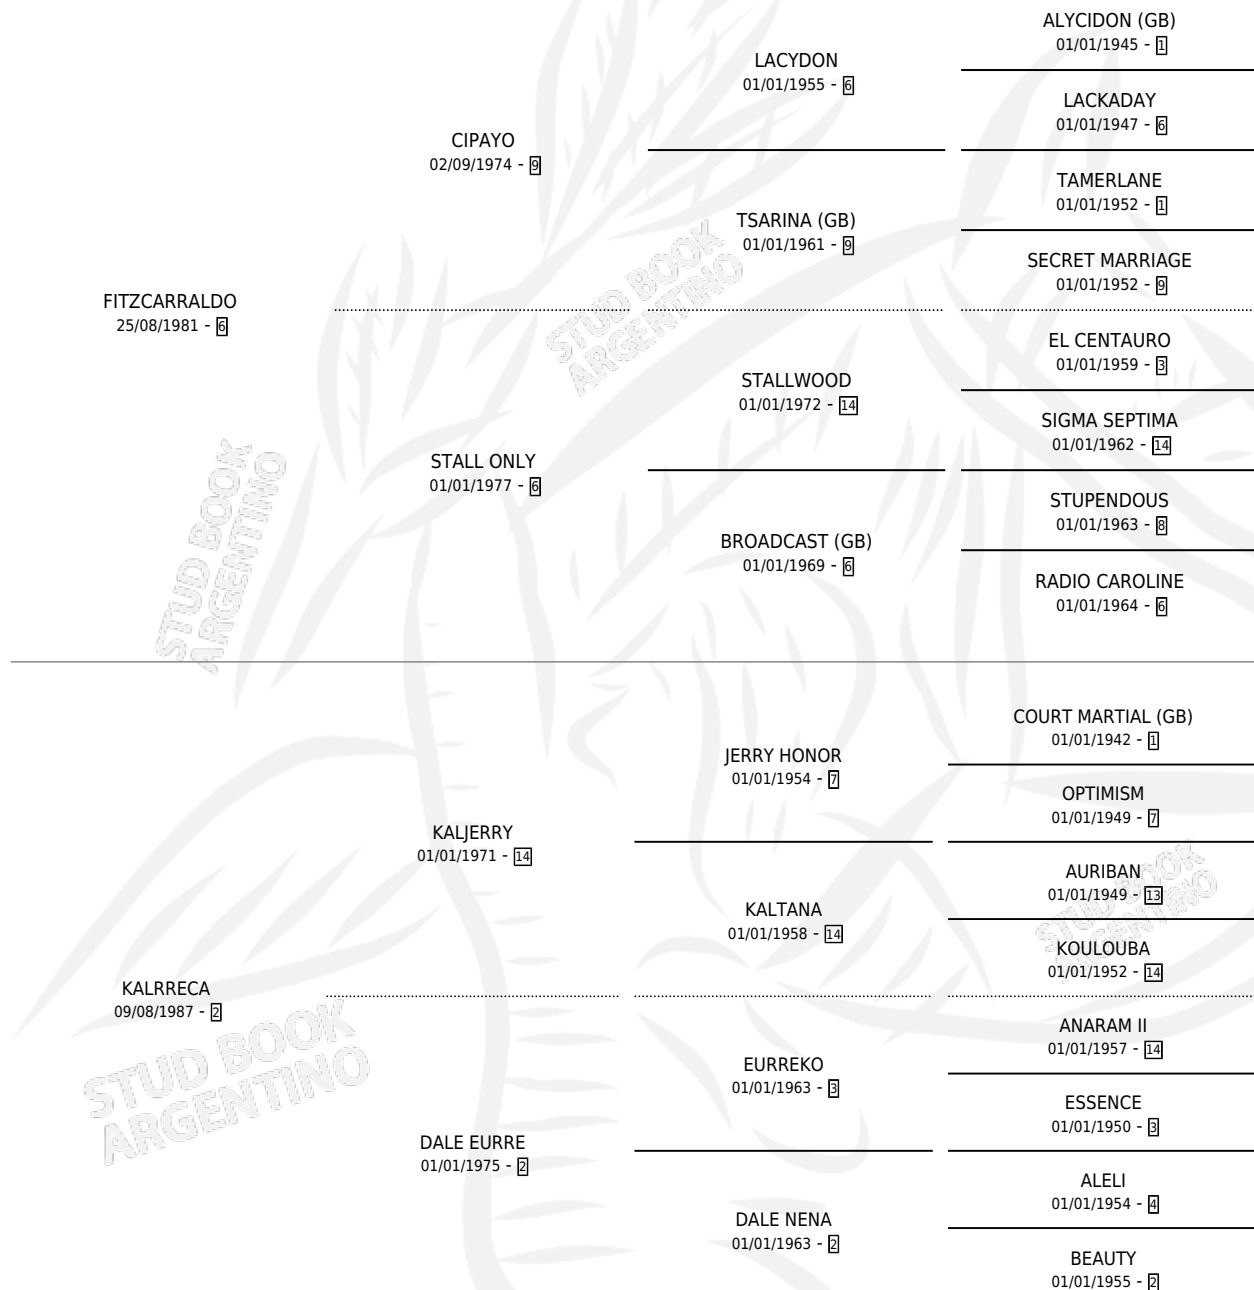

RECATADA FITZ

por FITZCARRALDO y KALRECA por KALJERRY

Argentina · Hembra · Tordillo · SP · 17/10/1992
Familia 2-n · Volumen 34

ESTADO

TIPIFICACIÓN SANGUÍNEA	✓
TIPIFICACIÓN POR ADN	X
PASAPORTE	X
IDENTIFICACIÓN POR MICROCHIP	X
REPRODUCTOR	✓

Lugar de nacimiento: Firmamento

Criador: Firmamento

~

HIJOS

	MACHOS	HEMBRAS
1 NACIERON	1	0
1 CORRIERON	1	0
1 GANARON	1	0
0 GANADORES CL	0 GANADORES GR	0 GANADORES G1

PEDIGREE

CAMPAÑA

Solo carreras oficiales de Argentina