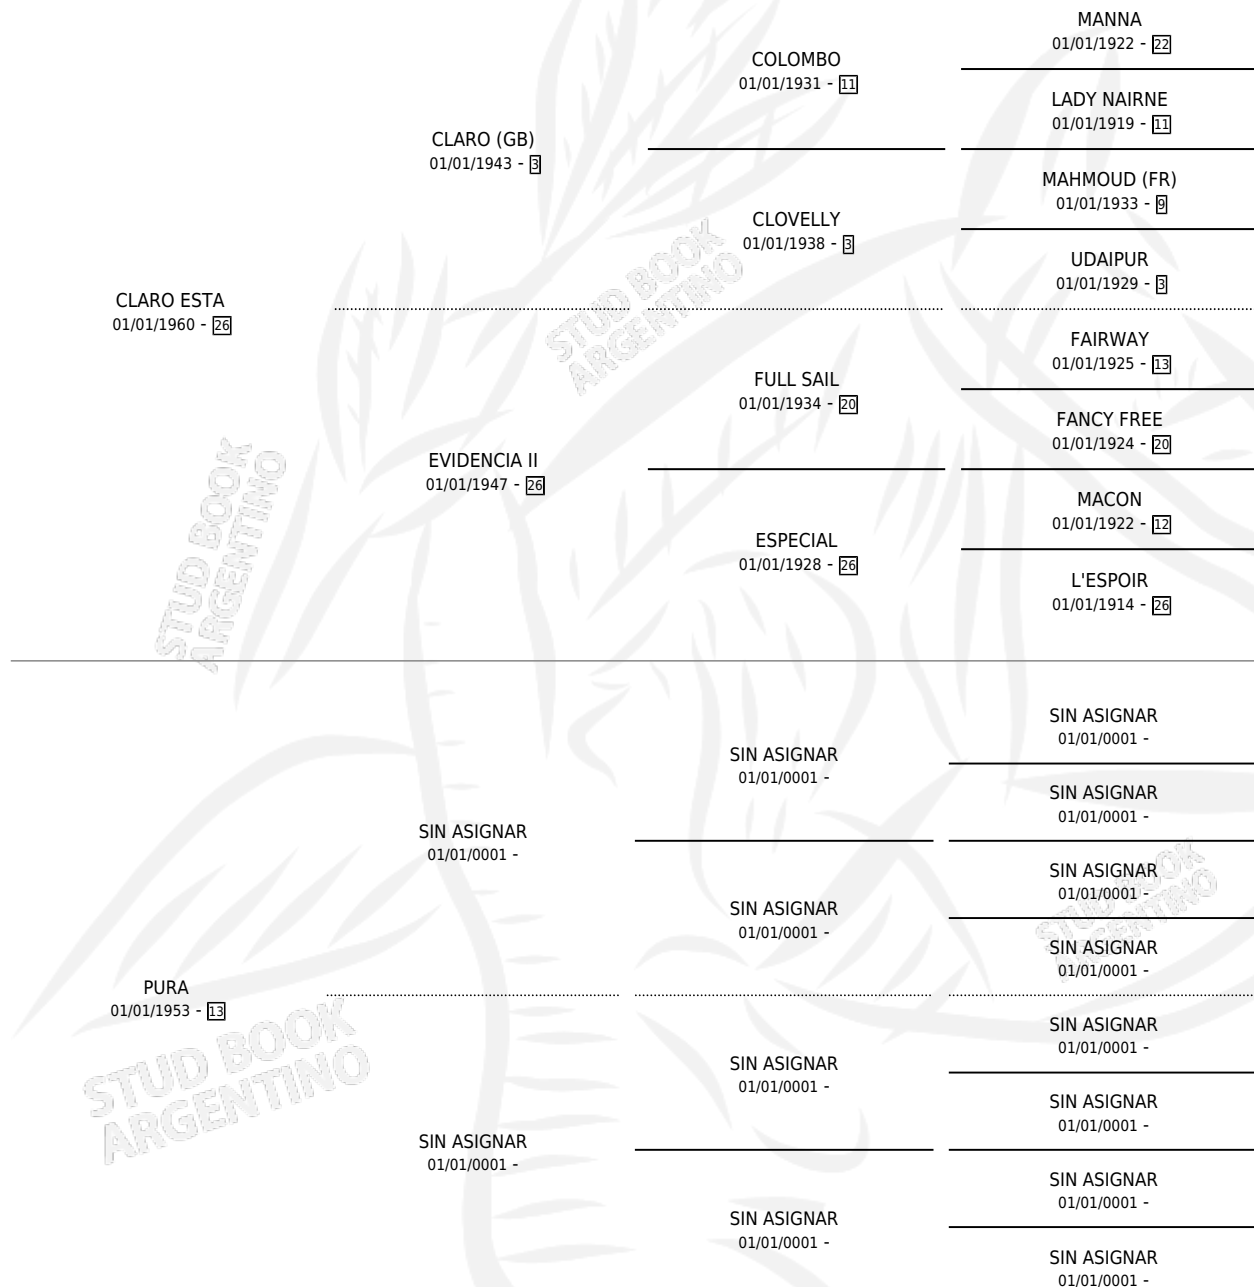

YALABERAN

por **CLARO ESTA** y **PURA** por **SIN ASIGNAR**

Argentina · Hembra · Alazan · SP · 17/10/1971
Familia 13-e · Volumen 27

ESTADO

TIPIFICACIÓN SANGUÍNEA	X
TIPIFICACIÓN POR ADN	X
PASAPORTE	X
IDENTIFICACIÓN POR MICROCHIP	X
REPRODUCTOR	✓

Lugar de nacimiento: Campo particular

Criador: Sin dato

~

HIJOS

	MACHOS	HEMBRAS
6 NACIERON	2	4
2 CORRIERON	1	1
1 GANARON	0	1
0 GANADORES CL	0 GANADORES GR	0 GANADORES G1

PEDIGREE

S

mientos 2 / Efectividad 50.00%

PADRILLO	PRODUCTO	CRIADOR	1ER SERVICIO	ÚLTIMO SERVICIO
POLINKEN	∅		19/09/1986	26/09/1986
YALABERAN	∅		16/11/1985	19/12/1985
Datos oficiales del Stud Book Argentino				
POLINKEN	INDIO PORA (M Z, 25/11/1984)	SIN DATO		
Documento generado el 12/05/2026				
stbook.org.ar	TABOCLARO (M Z, 05/11/1985)	SIN DATO		
MURIO EL 01/06/1985				