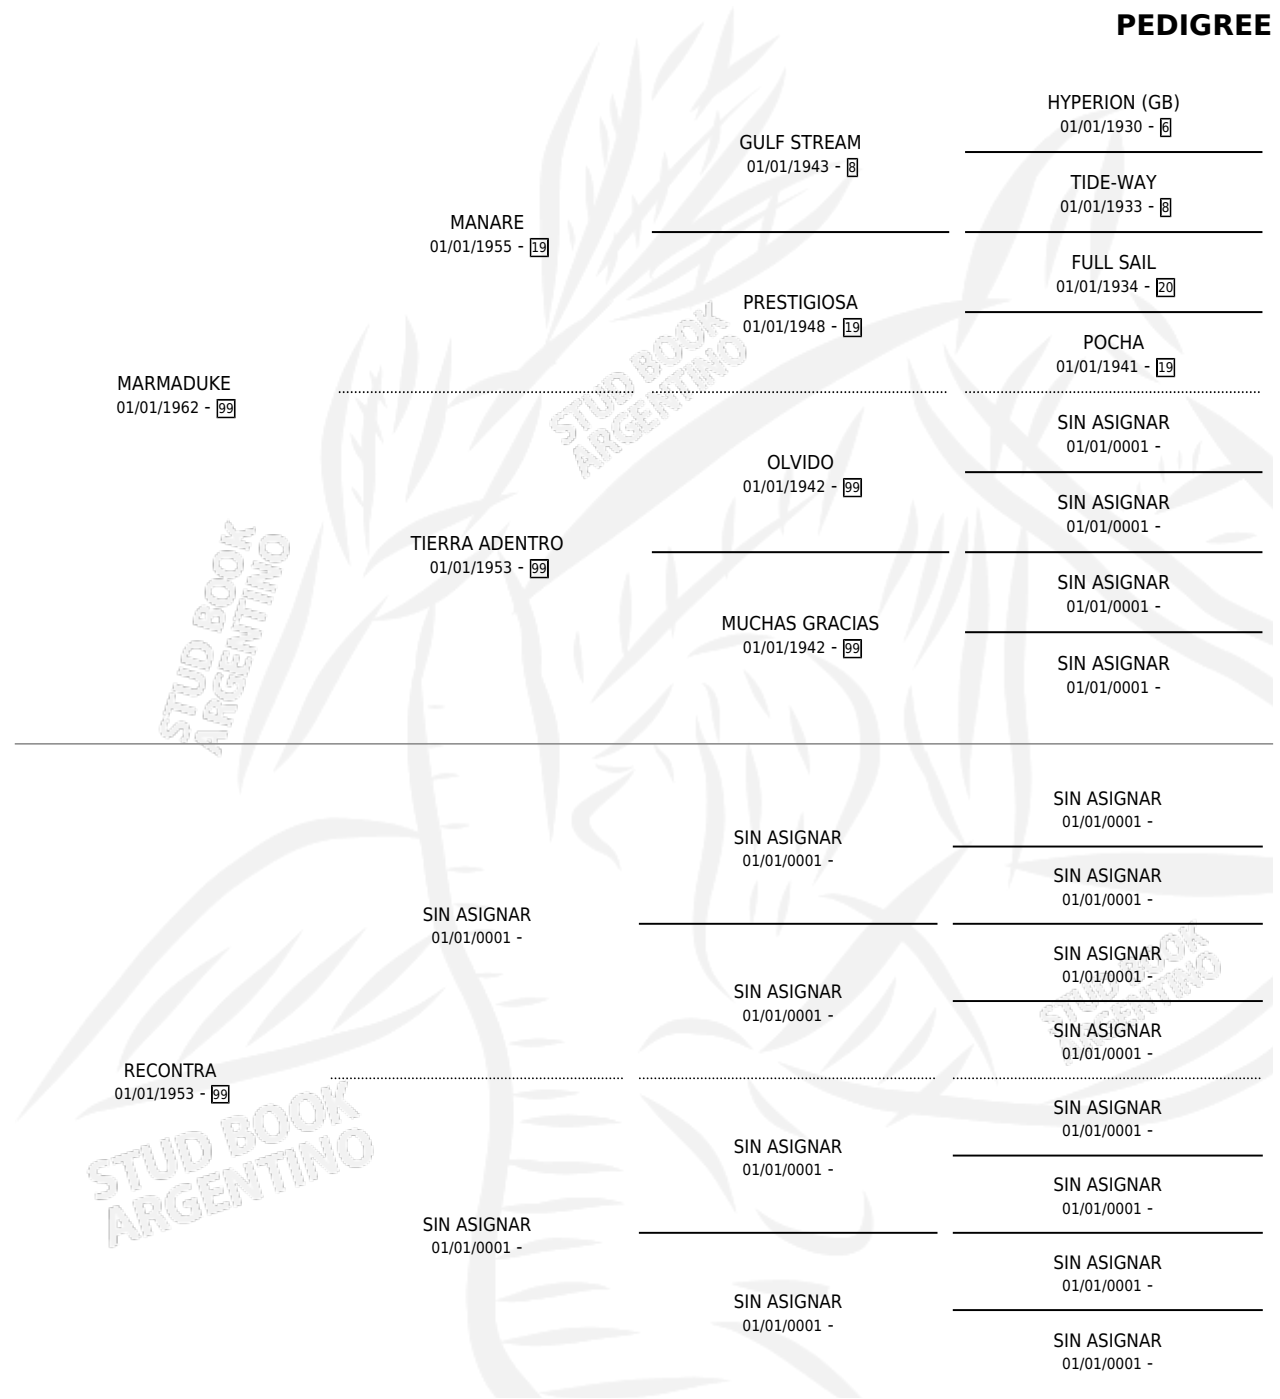

# PEDIGREE

por MARMADUKE y RECONTRA por SIN ASIGNAR

Argentina · Hembra · Alazan · SP · 01/01/1971  
Familia 99 · Volumen 27

## ESTADO

TIPIFICACIÓN SANGUÍNEA	✓
TIPIFICACIÓN POR ADN	X
PASAPORTE	X
IDENTIFICACIÓN POR MICROCHIP	X
REPRODUCTOR	✓

**Lugar de nacimiento:** Campo particular

**Criador:** Sin dato

~

## HIJOS

	MACHOS	HEMBRAS
4 NACIERON	2	2
2 CORRIERON	2	0

SIN ACTUACIONES

S

mientos 3 / Efectividad 50.00%

PADRILLO	PRODUCTO	CRIADOR	1ER SERVICIO	ÚLTIMO SERVICIO
GOLDYNO	∅		27/08/1991	26/09/1991
<b>MARMACONTRA</b>				
GOLDYNO	GOLDYMAR (M T, 01/08/1991)	SIN DATO	23/08/1990	23/08/1990
<b>Datos oficiales del Stud Book Argentino</b>				
GOLDYNO	∅		21/09/1989	21/09/1989
ACASSUSO	MARMACHELA (H A, 30/11/1986)	SIN DATO	05/11/1985	21/12/1985
ACASSUSO	∅			
ACASSUSO	ALCONTRARIO (M ZD, 30/09/1985)	SIN DATO		