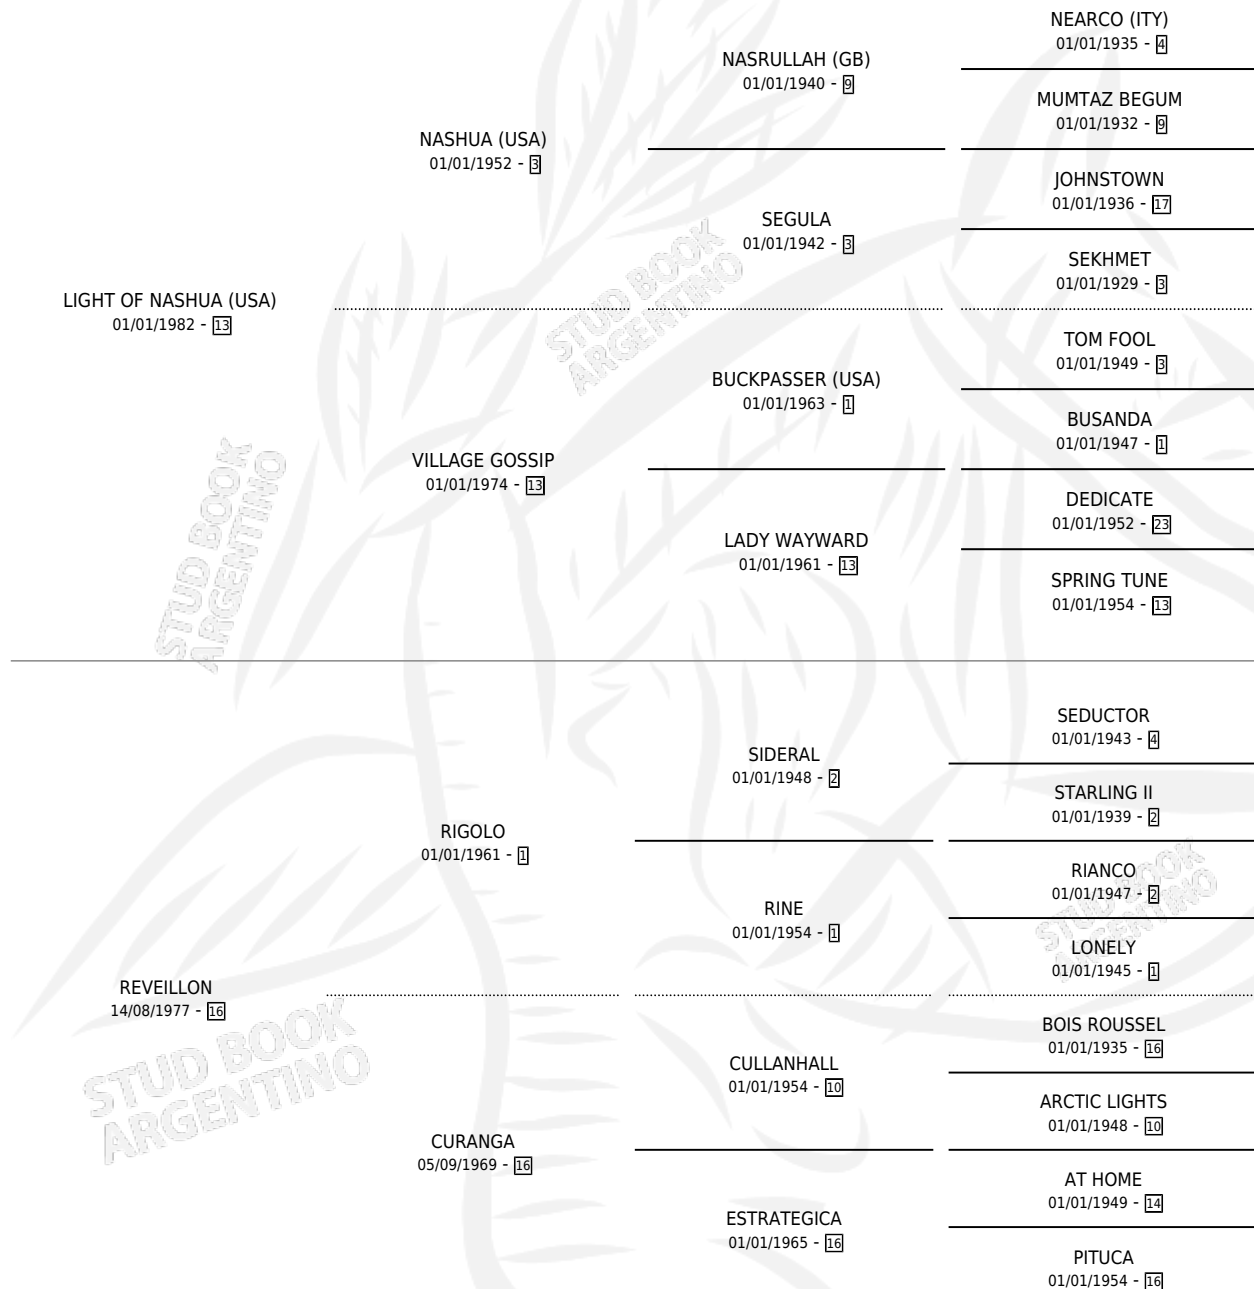

LIGERA LUZ

por **LIGHT OF NASHUA (USA)** y **REVEILLON** por **RIGOLO**

Argentina · Hembra · Zaino · SP · 11/10/1992
Familia 16-e · Volumen 34

ESTADO

TIPIFICACIÓN SANGUÍNEA	✓
TIPIFICACIÓN POR ADN	✓
PASAPORTE	X
IDENTIFICACIÓN POR MICROCHIP	X
REPRODUCTOR	✓

Lugar de nacimiento: Vikeda

Criador: Vikeda

~

HIJOS

	MACHOS	HEMBRAS
2 NACIERON	1	1
1 CORRIERON	1	0
1 GANARON	1	0
0 GANADORES CL	0 GANADORES GR	0 GANADORES G1

PEDIGREE

CAMPAÑA

Solo carreras oficiales de Argentina