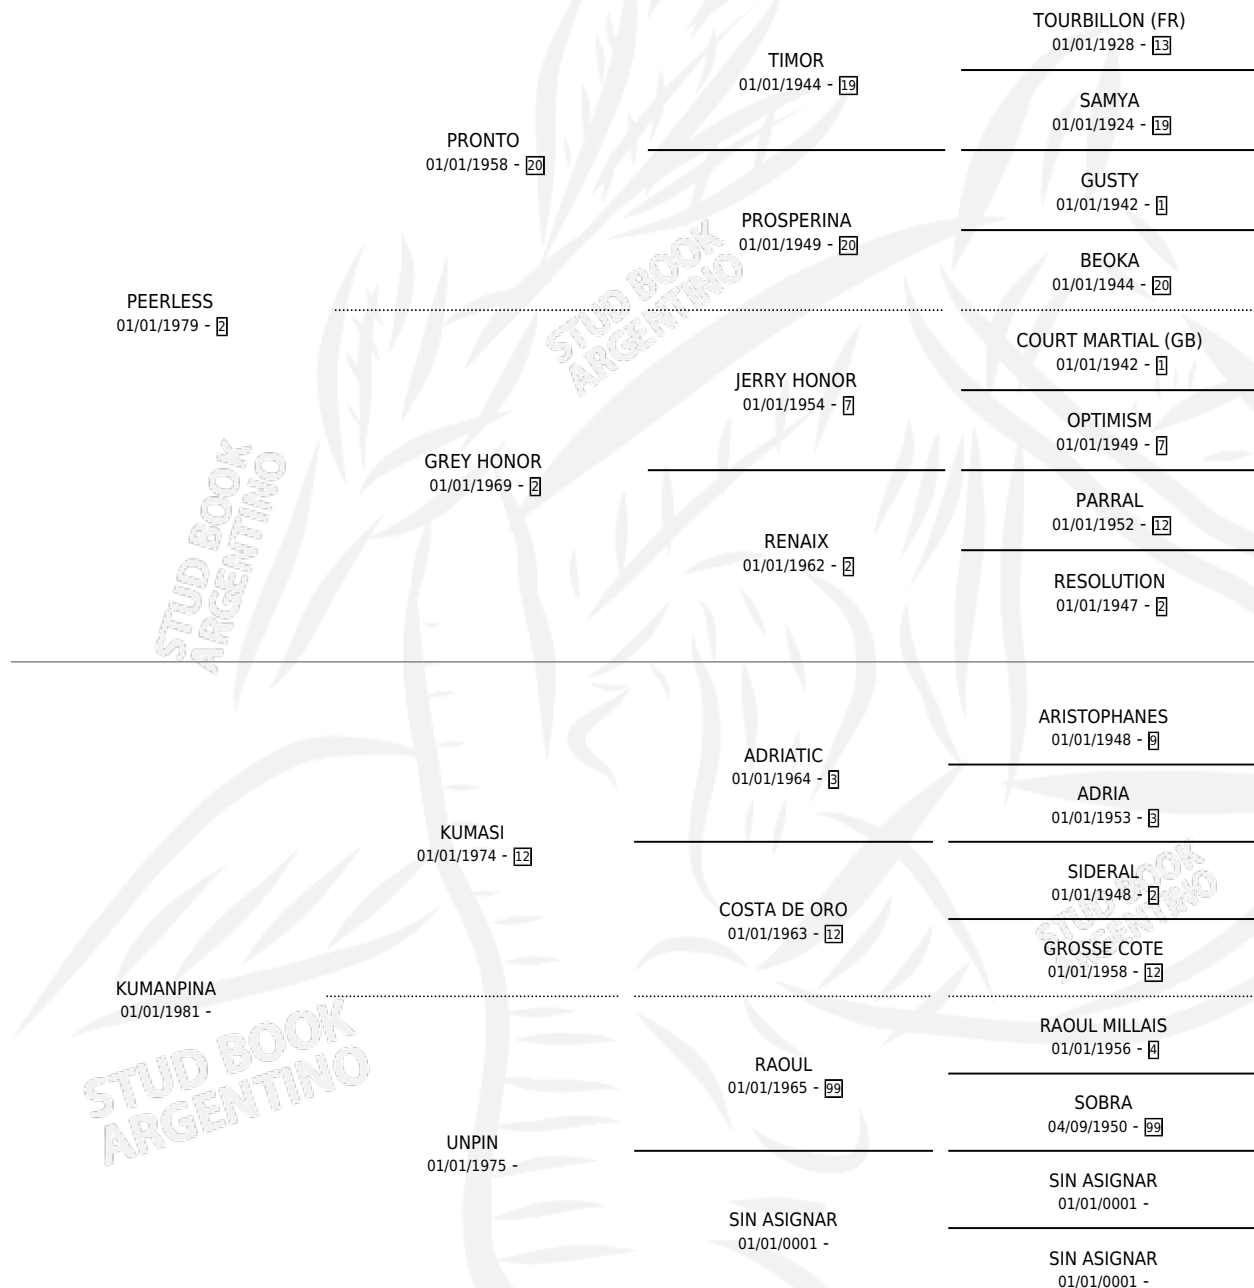

PERLA KUMA

por PEERLESS y KUMANPINA por KUMASI

Argentina · Hembra · Zaino Colorado · SP · 20/10/1992
Familia · Volumen 34

ESTADO

TIPIFICACIÓN SANGUÍNEA	X
TIPIFICACIÓN POR ADN	X
PASAPORTE	X
IDENTIFICACIÓN POR MICROCHIP	X
REPRODUCTOR	✓

Lugar de nacimiento: Nihuil

Criador: Sin dato

PEDIGREE

S

mientos **0** / Efectividad **0.00%**

PADRILLO	PRODUCTO	CRIADOR	1ER SERVICIO	ÚLTIMO SERVICIO
FRAUD TOSS	∅		24/11/1998	25/11/1998

PERLA KUMA

Datos oficiales del Stud Book Argentino