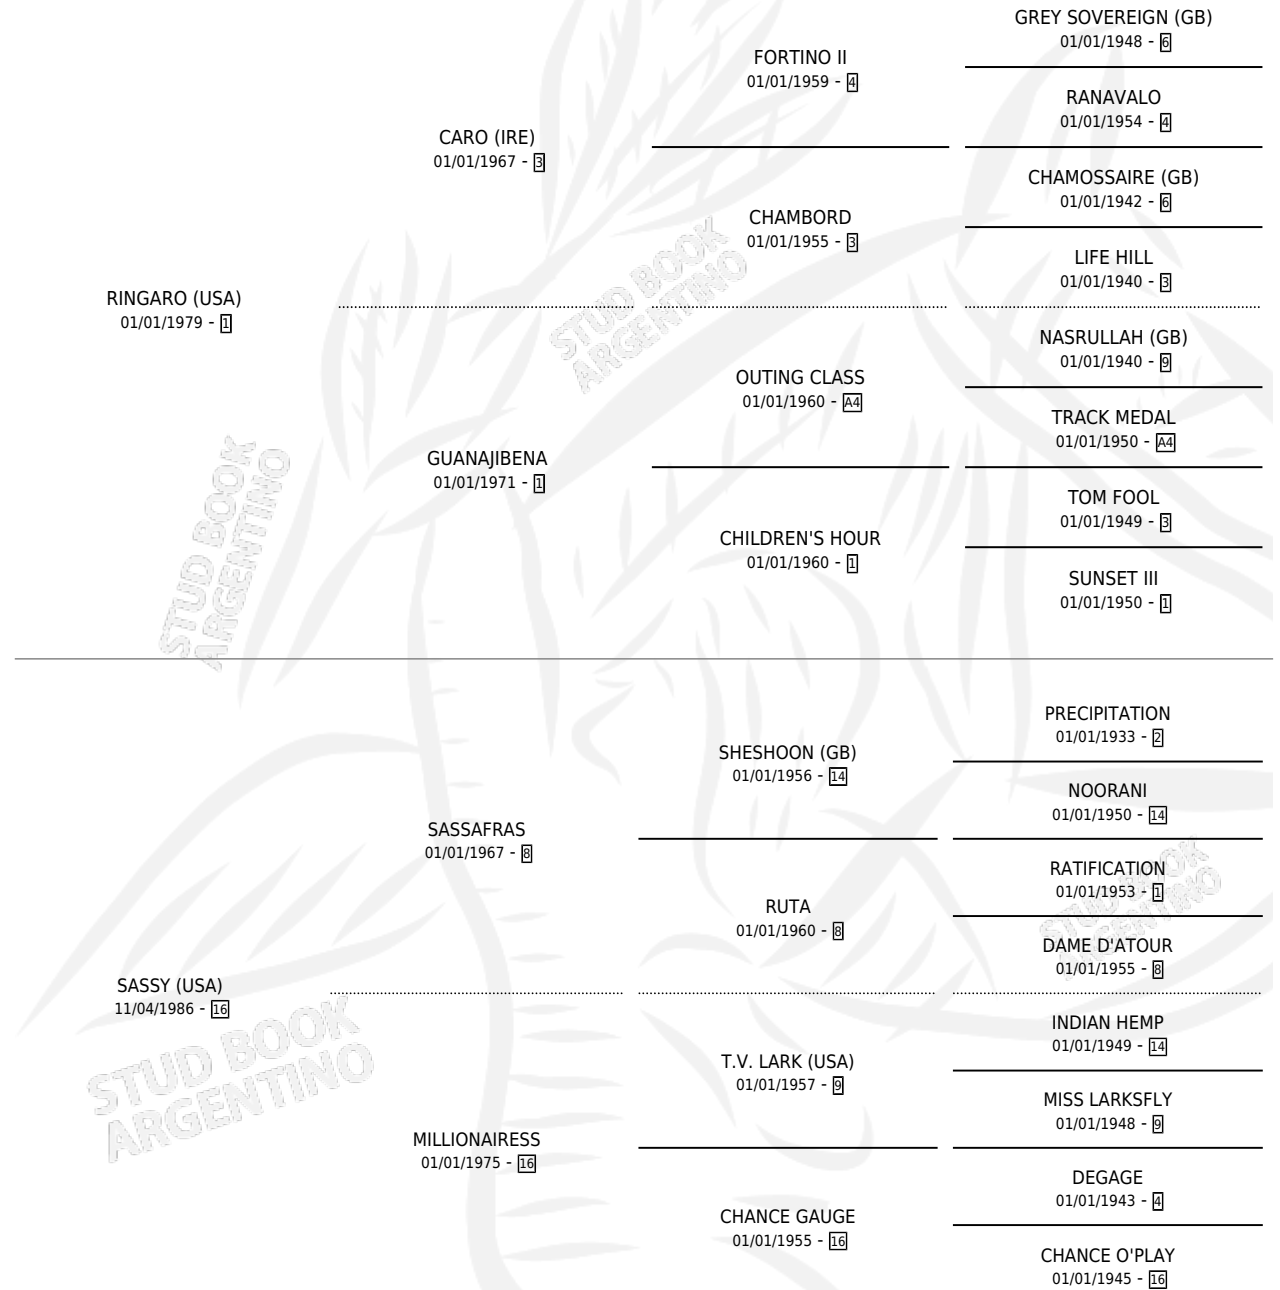

EL VIKINGO

por RINGARO (USA) y SASSY (USA) por SASSAFRAS

Argentina · Macho · Tordillo · SP · 22/10/1992
Familia 16-g · Volumen 34

ESTADO

TIPIFICACIÓN SANGUÍNEA	X
TIPIFICACIÓN POR ADN	X
PASAPORTE	X
IDENTIFICACIÓN POR MICROCHIP	X
REPRODUCTOR	X

Lugar de nacimiento: Cumelen

Criador: Sin dato

PEDIGREE

CAMPAÑA

Solo carreras oficiales de Argentina

POR EDAD

EDAD	CC	1°	2°	3°	4°	5°	NP	CLC	CLG	CLCG1	CLGG1	IMPORTE	GANANCIA / CC
3 AÑOS	6	0	0	0	0	0	6	0	0	0	0	\$0	\$0
TOTALES	6	0	0	0	0	0	6	0	0	0	0	\$0	\$0
%		0.0%	0.0%	0.0%	0.0%	0.0%	100%	0.0%	0.0%	0.0%	0.0%		