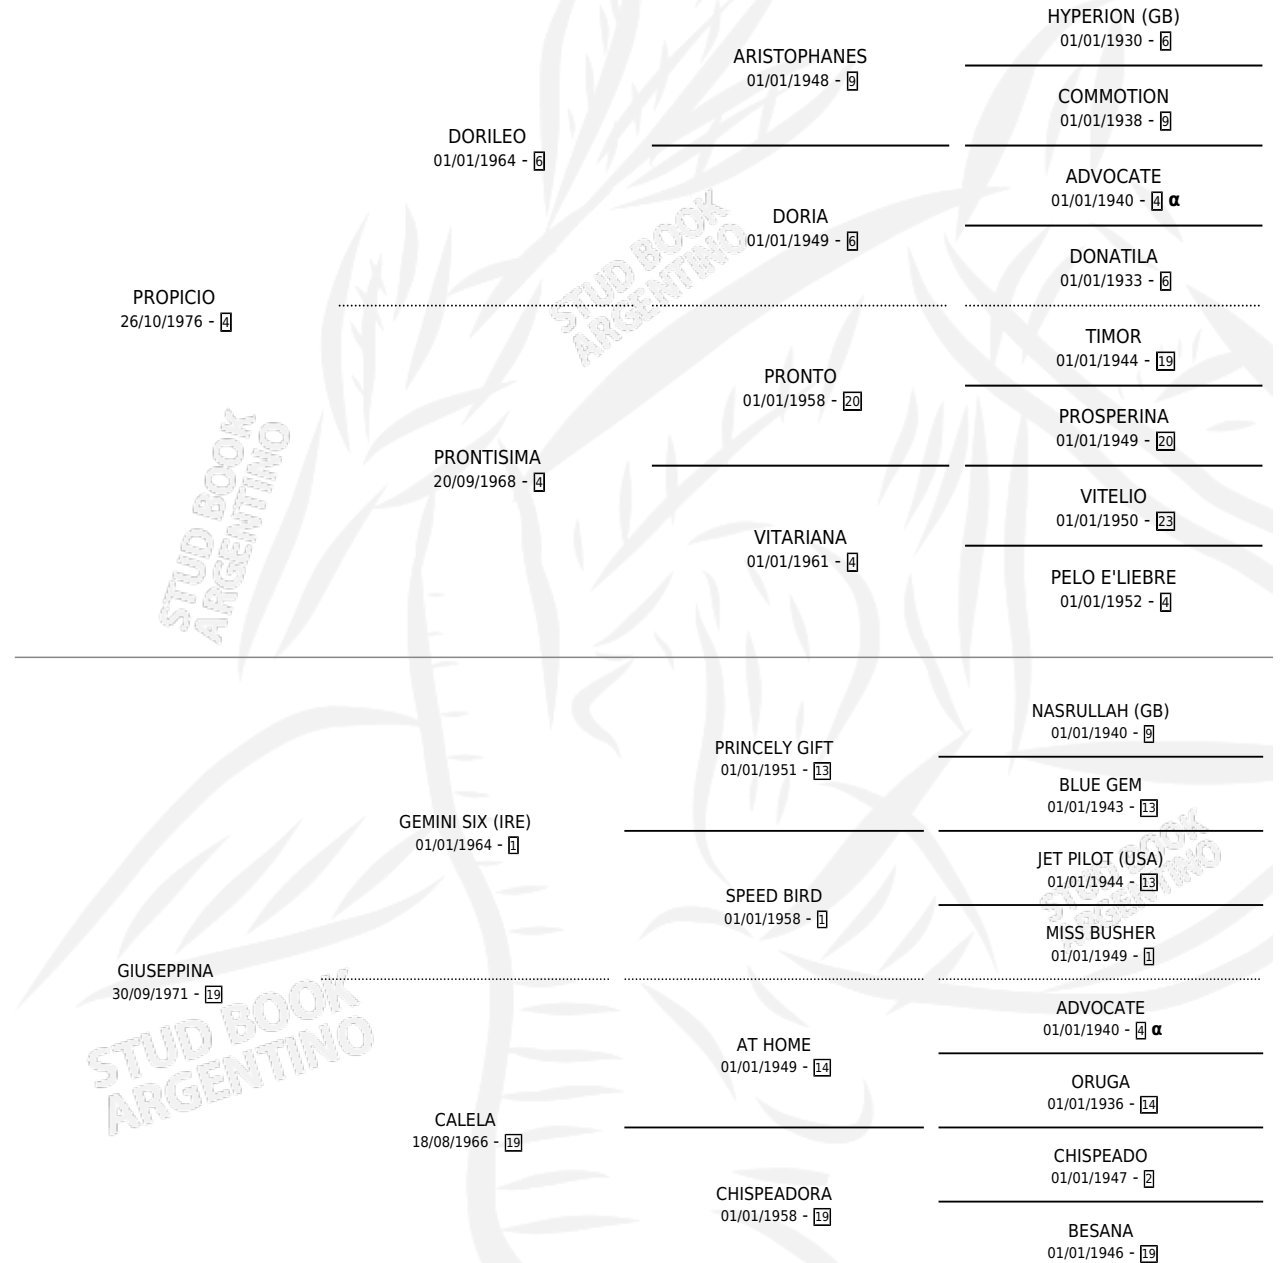

GRAN PROPICIO

por PROPICIO y GIUSEPPINA por GEMINI SIX (IRE)

Argentina · Macho · Alazan · SP · 25/10/1992
Familia 19-c · Volumen 34

ESTADO

TIPIFICACIÓN SANGUÍNEA	X
TIPIFICACIÓN POR ADN	X
PASAPORTE	X
IDENTIFICACIÓN POR MICROCHIP	X
REPRODUCTOR	X

Lugar de nacimiento: Abanico

Criador: Sin dato

PEDIGREE

INBREEDING : α

GRAN PROPICIO

Datos oficiales del Stud Book Argentino

Documento generado el 09/05/2026

studbook.org.ar