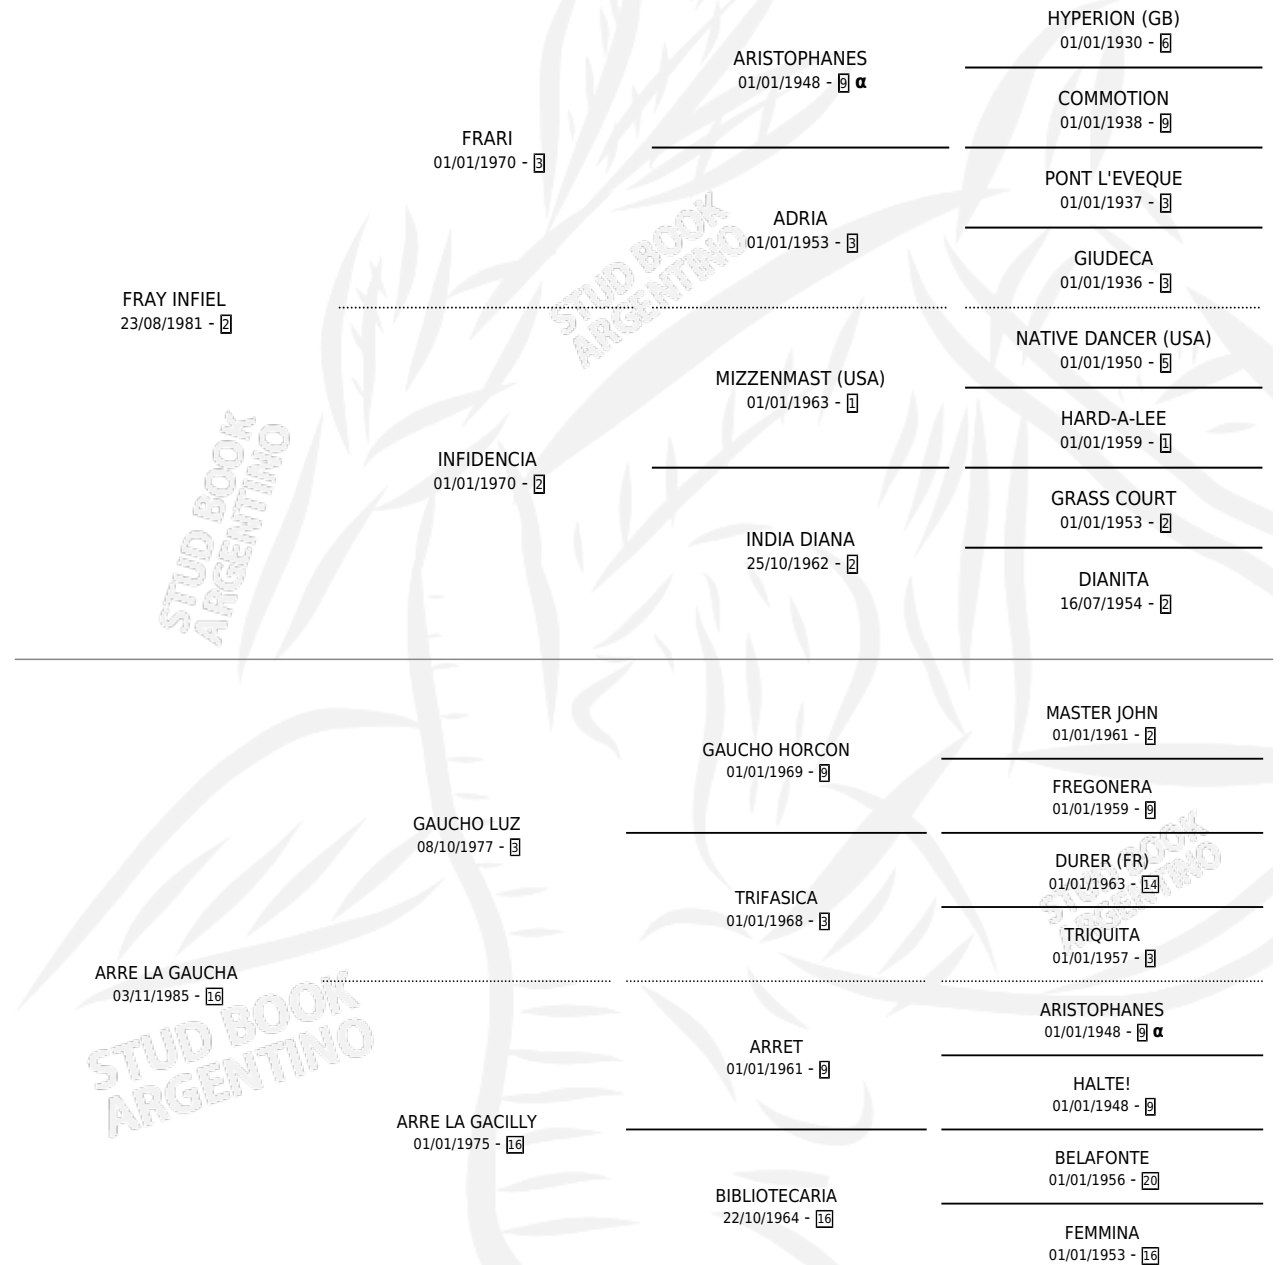

FRAU LUZ

por FRAY INFIEL y ARRE LA GAUCHA por GAUCHO LUZ

Argentina · Hembra · Zaino · SP · 15/10/1992
Familia 16-e · Volumen 34

ESTADO

TIPIFICACIÓN SANGUÍNEA	X
TIPIFICACIÓN POR ADN	X
PASAPORTE	X
IDENTIFICACIÓN POR MICROCHIP	X
REPRODUCTOR	X

Lugar de nacimiento: San Leonardo

Criador: San Leonardo

PEDIGREE

INBREEDING : α

FRAU LUZ

Datos oficiales del Stud Book Argentino

Documento generado el 12/06/2026

studbook.org.ar