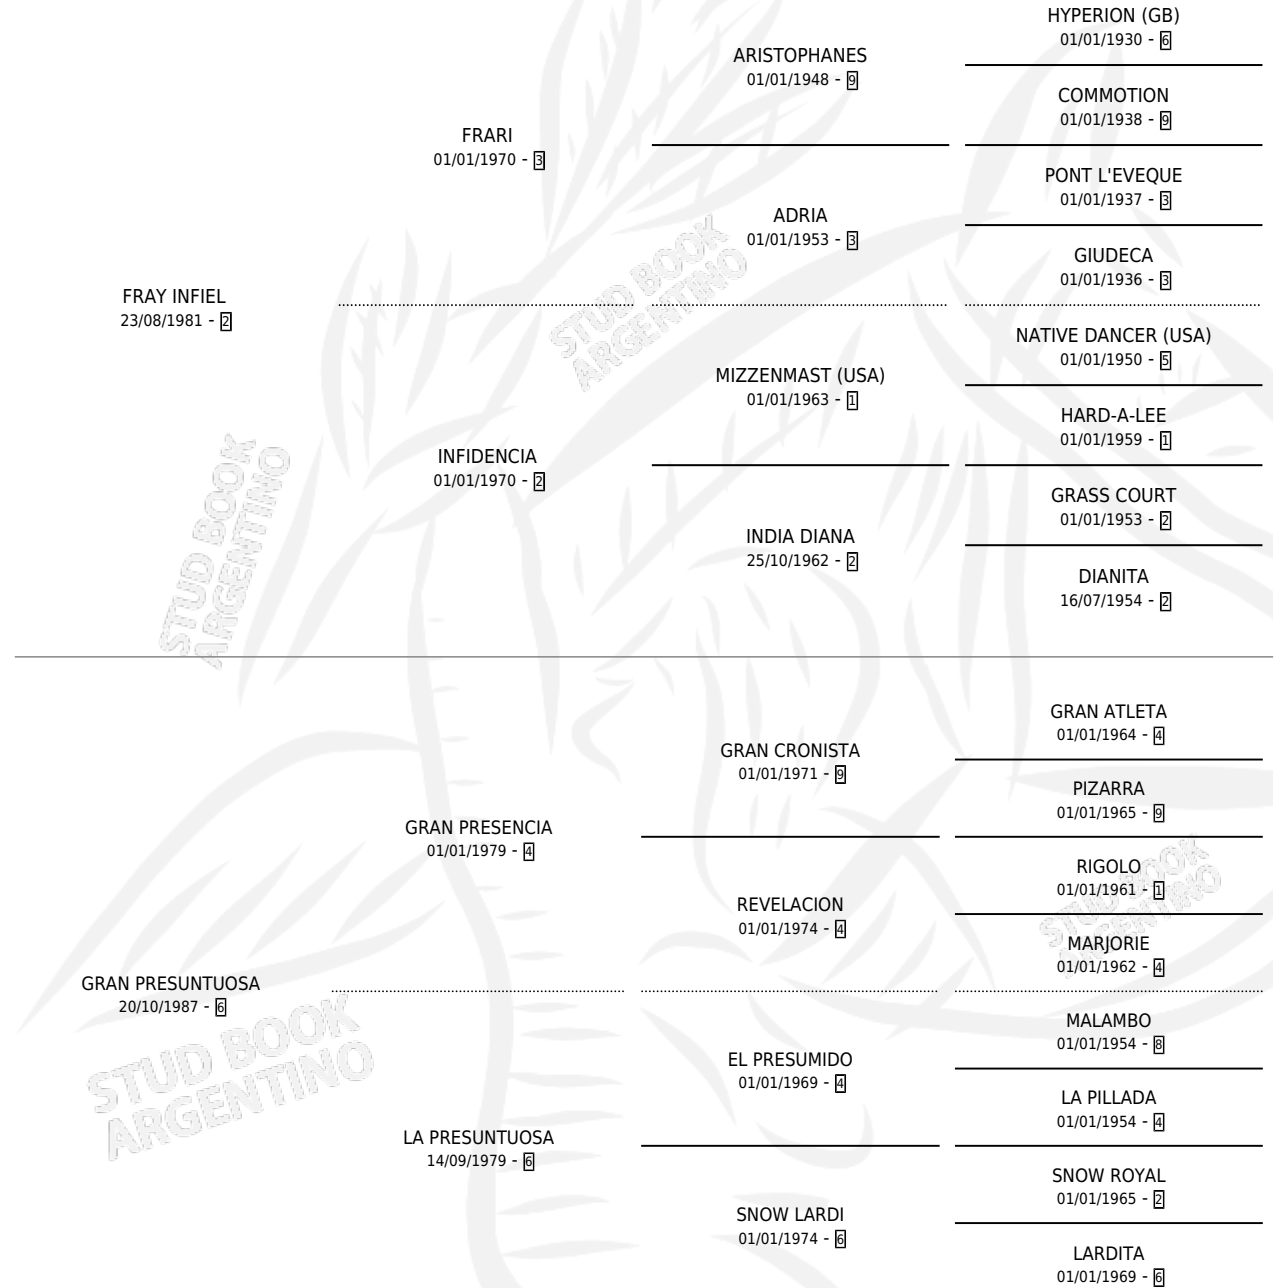

FRAU PRESUMIDA

por FRAY INFIEL y GRAN PRESUNTUOSA por GRAN PRESENCIA

Argentina · Hembra · Alazan · SP · 07/10/1992
Familia 6-f · Volumen 34

ESTADO

TIPIFICACIÓN SANGUÍNEA	X
TIPIFICACIÓN POR ADN	X
PASAPORTE	X
IDENTIFICACIÓN POR MICROCHIP	X
REPRODUCTOR	X

Lugar de nacimiento: San Leonardo
Criador: San Leonardo

PEDIGREE

FRAU PRESUMIDA

Datos oficiales del Stud Book Argentino

Documento generado el 22/07/2025

studbook.org.ar