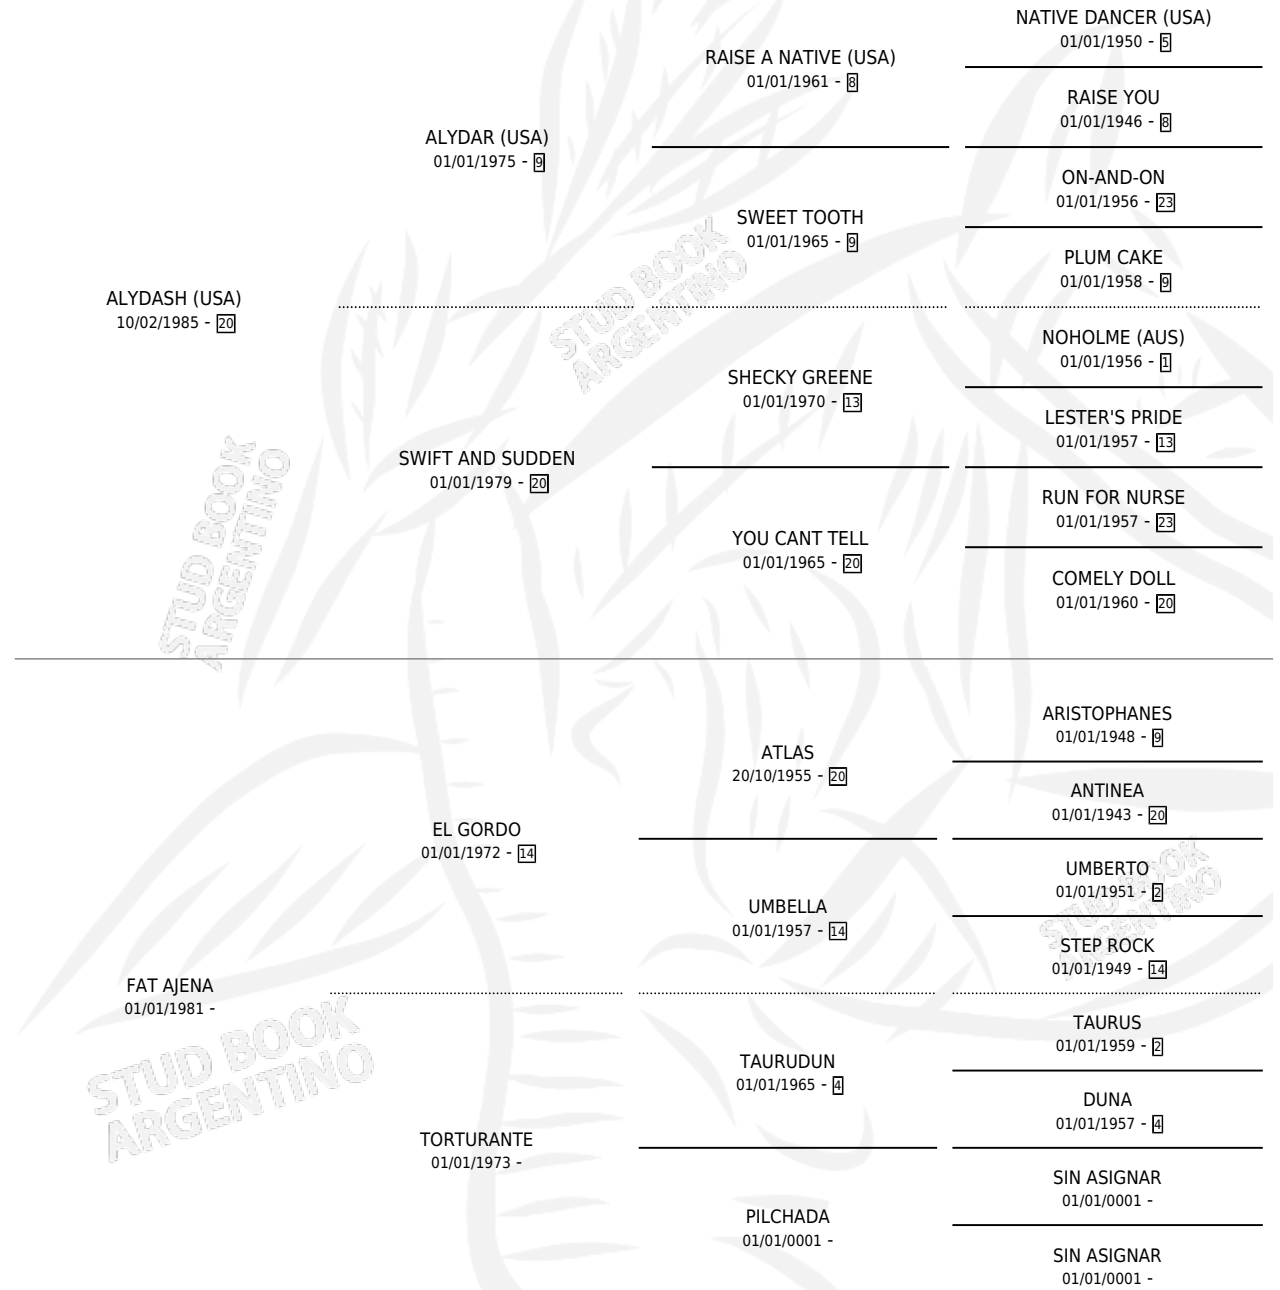

JANE DASH

por **ALYDASH (USA)** y **FAT AJENA** por **EL GORDO**

Argentina · Hembra · Alazan · SP · 23/10/1992
Familia · Volumen 34

ESTADO

TIPIFICACIÓN SANGUÍNEA	X
TIPIFICACIÓN POR ADN	X
PASAPORTE	X
IDENTIFICACIÓN POR MICROCHIP	X
REPRODUCTOR	X

Lugar de nacimiento: Alborada

Criador: Danymar

PEDIGREE

JANE DASH

Datos oficiales del Stud Book Argentino

Documento generado el 05/05/2026

studbook.org.ar