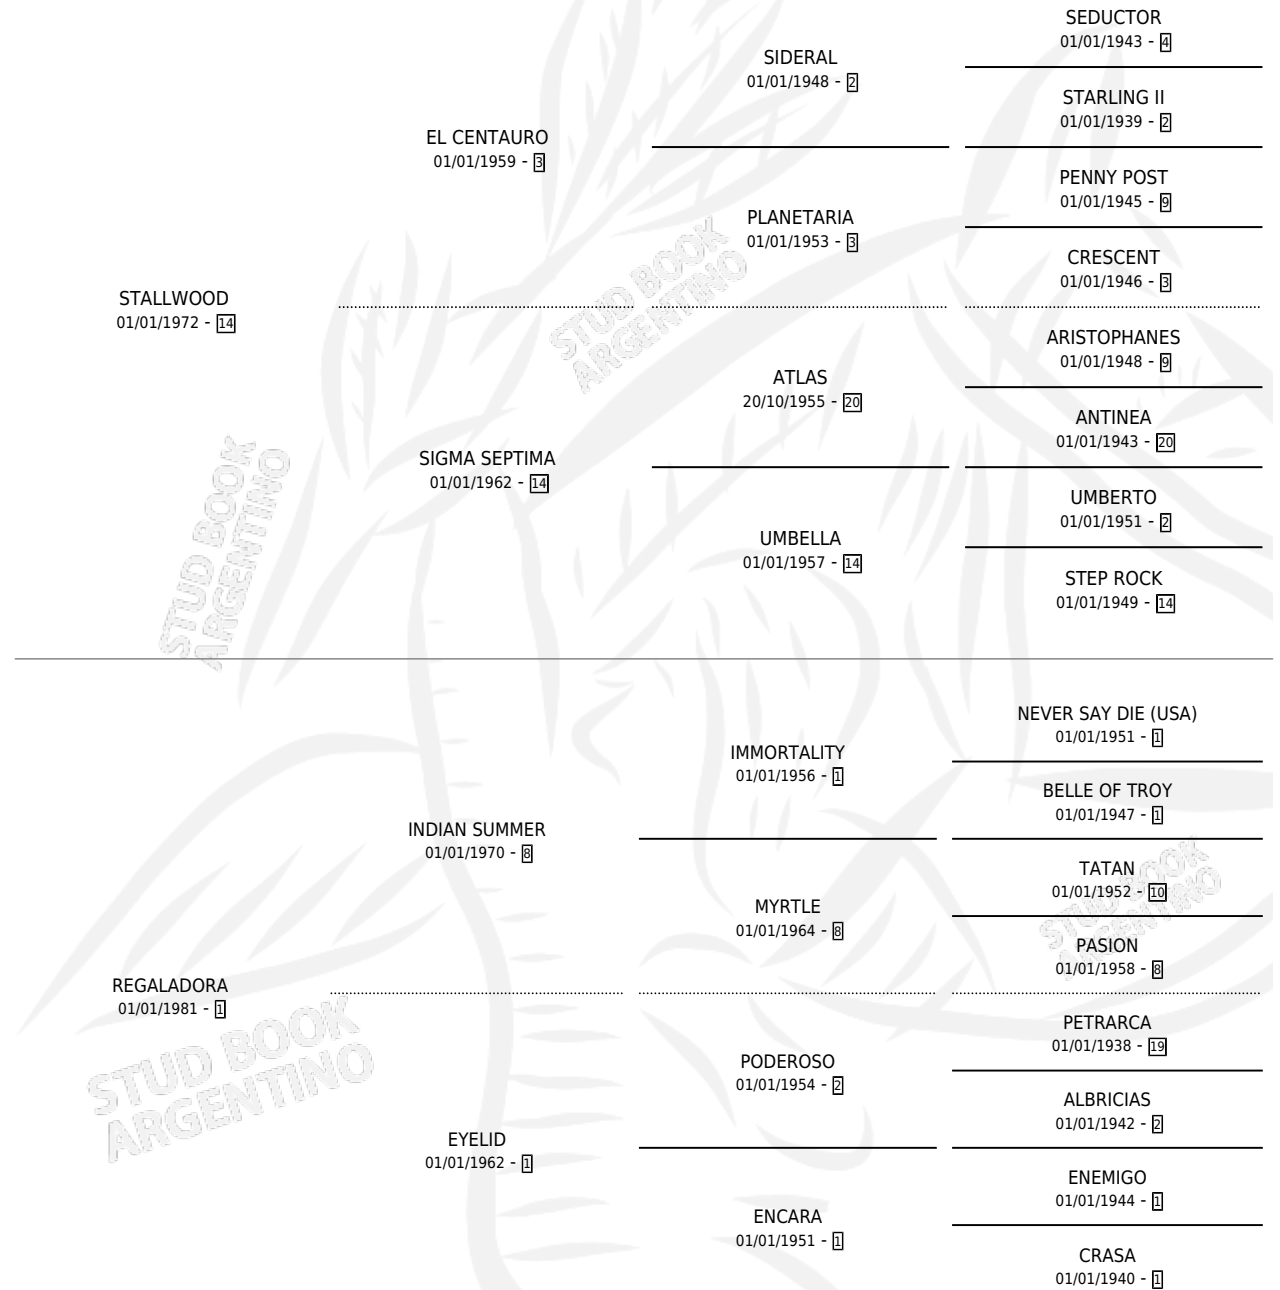

SARICHU

por **STALLWOOD** y **REGALADORA** por **INDIAN SUMMER**

Argentina · Hembra · Zaino Doradillo · SP · 15/10/1992
Familia 1-a · Volumen 34

ESTADO

TIPIFICACIÓN SANGUÍNEA	X
TIPIFICACIÓN POR ADN	X
PASAPORTE	X
IDENTIFICACIÓN POR MICROCHIP	X
REPRODUCTOR	X

Lugar de nacimiento: La Irenita

Criador: Sin dato

PEDIGREE