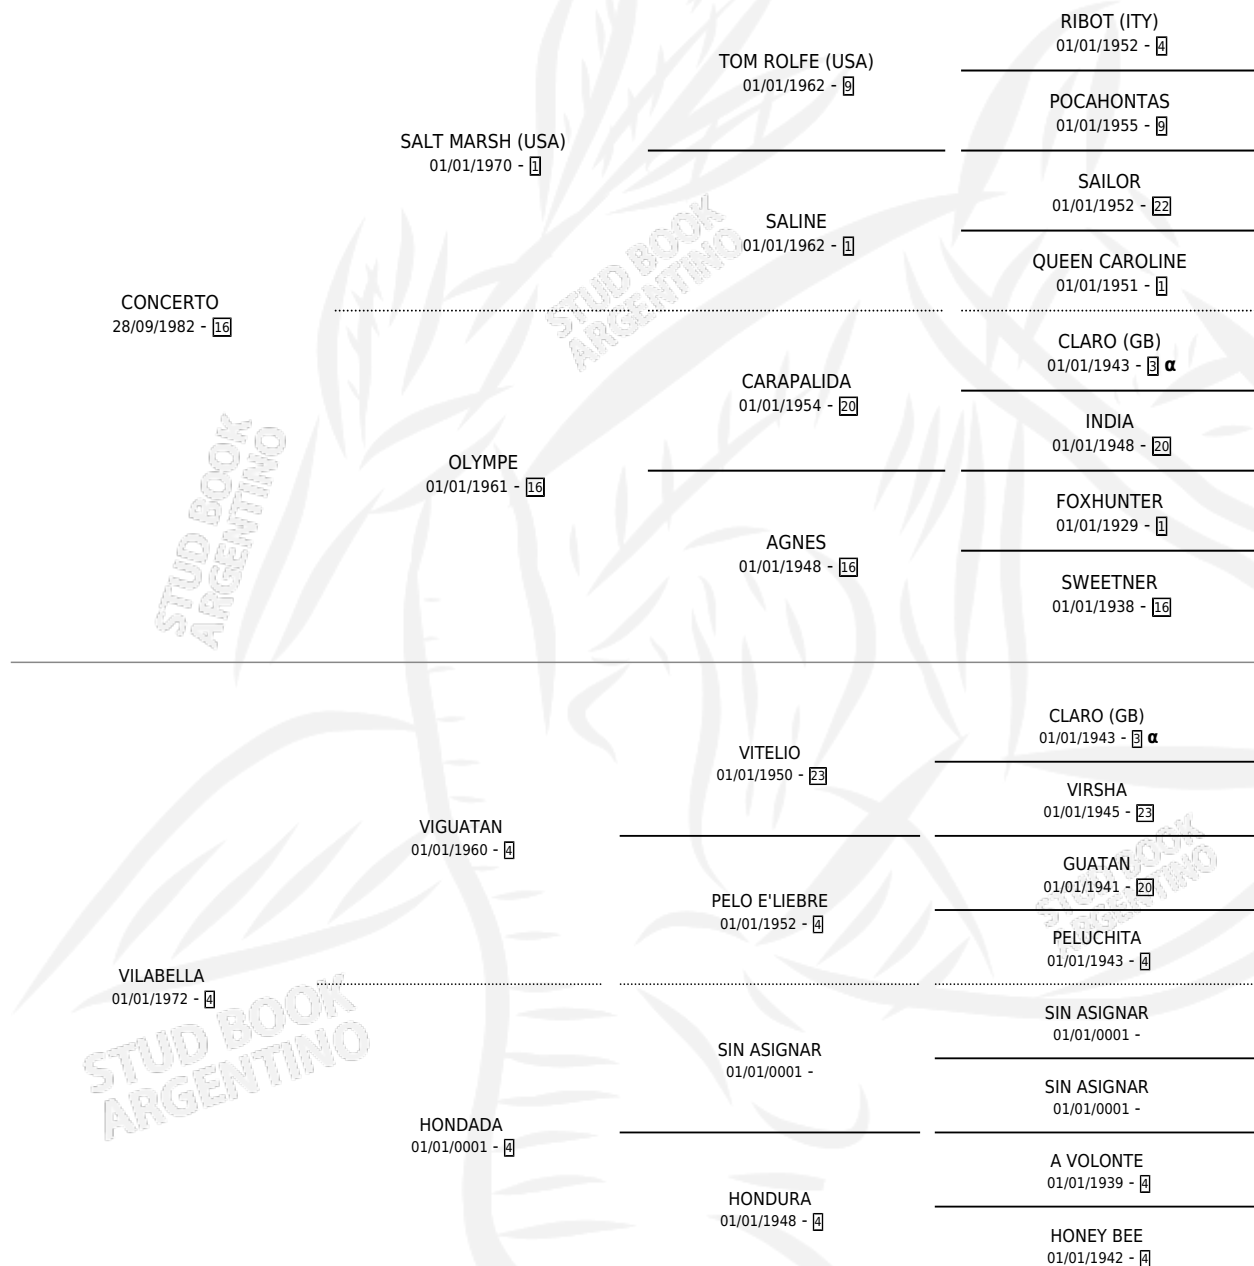

BELCONCERT

por CONCERTO y VILABELLA por VIGUATAN

Argentina · Macho · Alazan · SP · 05/11/1992
Familia 4-b · Volumen 34

ESTADO

TIPIFICACIÓN SANGUÍNEA	X
TIPIFICACIÓN POR ADN	X
PASAPORTE	X
IDENTIFICACIÓN POR MICROCHIP	X
REPRODUCTOR	X

Lugar de nacimiento: El Dulce

Criador: El Dulce

PEDIGREE

INBREEDING : α

BELCONCERT

Datos oficiales del Stud Book Argentino

Documento generado el 11/05/2026

studbook.org.ar