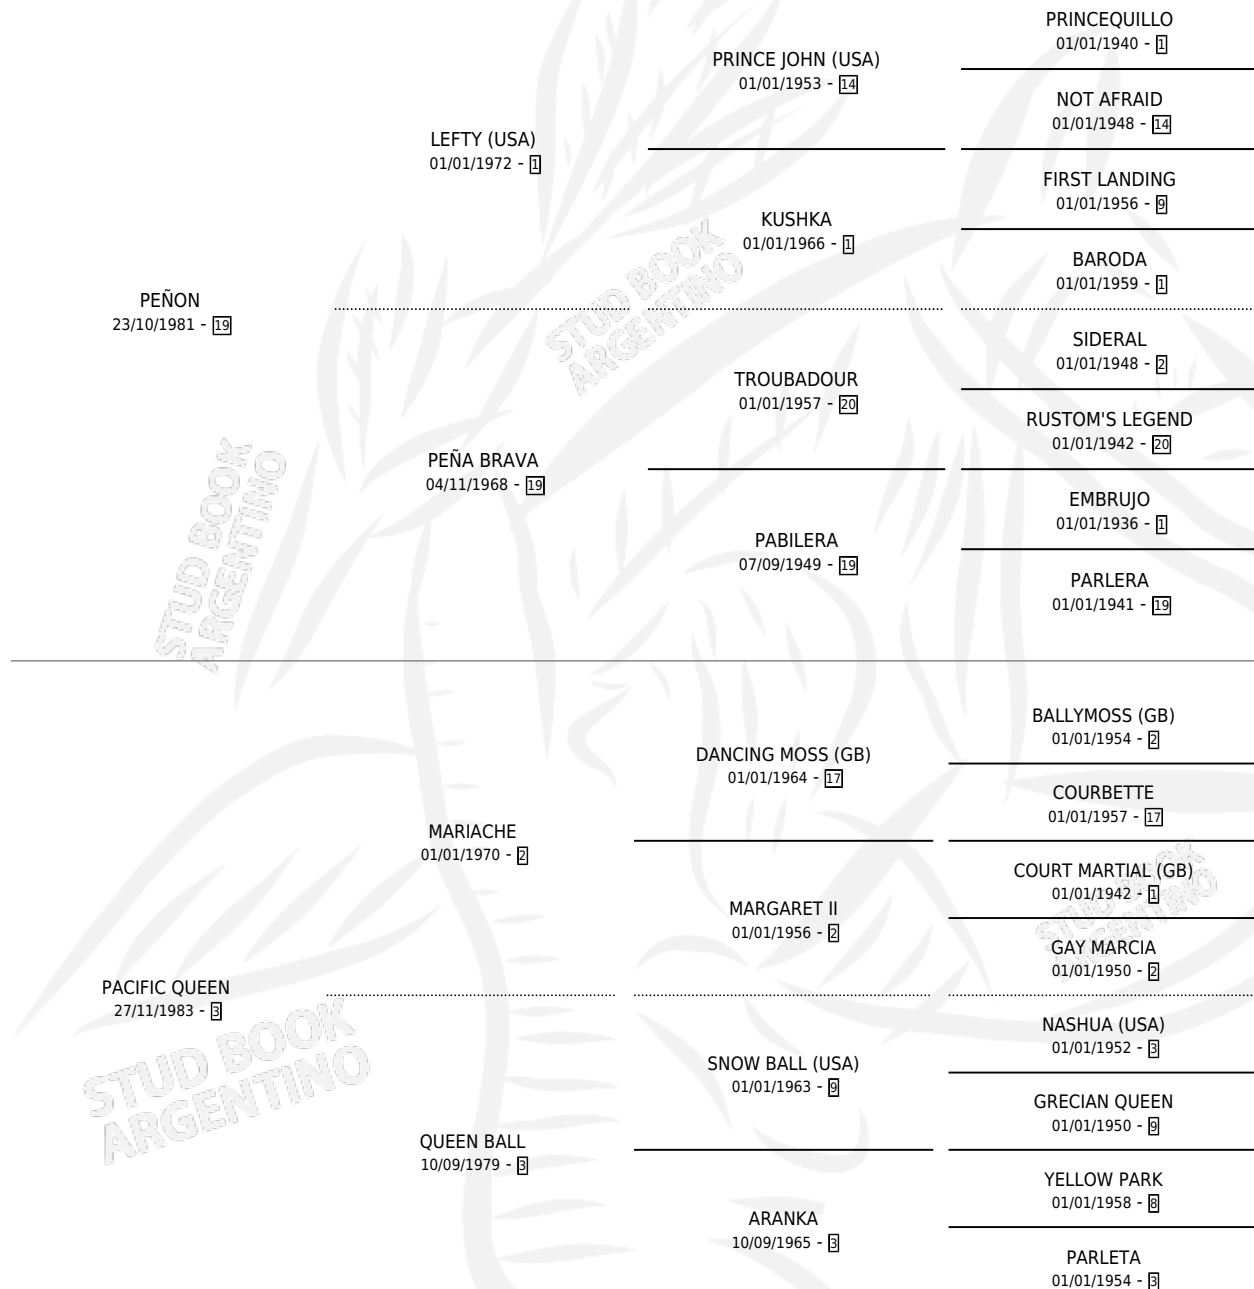

TALITAS

por PEÑON y PACIFIC QUEEN por MARIACHE

Argentina · Hembra · Alazan · SP · 14/10/1992
Familia 3-e · Volumen 34

ESTADO

TIPIFICACIÓN SANGUÍNEA	✓
TIPIFICACIÓN POR ADN	✓
PASAPORTE	X
IDENTIFICACIÓN POR MICROCHIP	X
REPRODUCTOR	✓

Lugar de nacimiento: Campo particular

Criador: Stubrin Marcelo Ismael

~

HIJOS

	MACHOS	HEMBRAS
3 NACIERON	2	1
2 CORRIERON	2	0
2 GANARON	2	0
0 GANADORES CL	0 GANADORES GR	0 GANADORES G1

PEDIGREE

CAMPAÑA

Solo carreras oficiales de Argentina