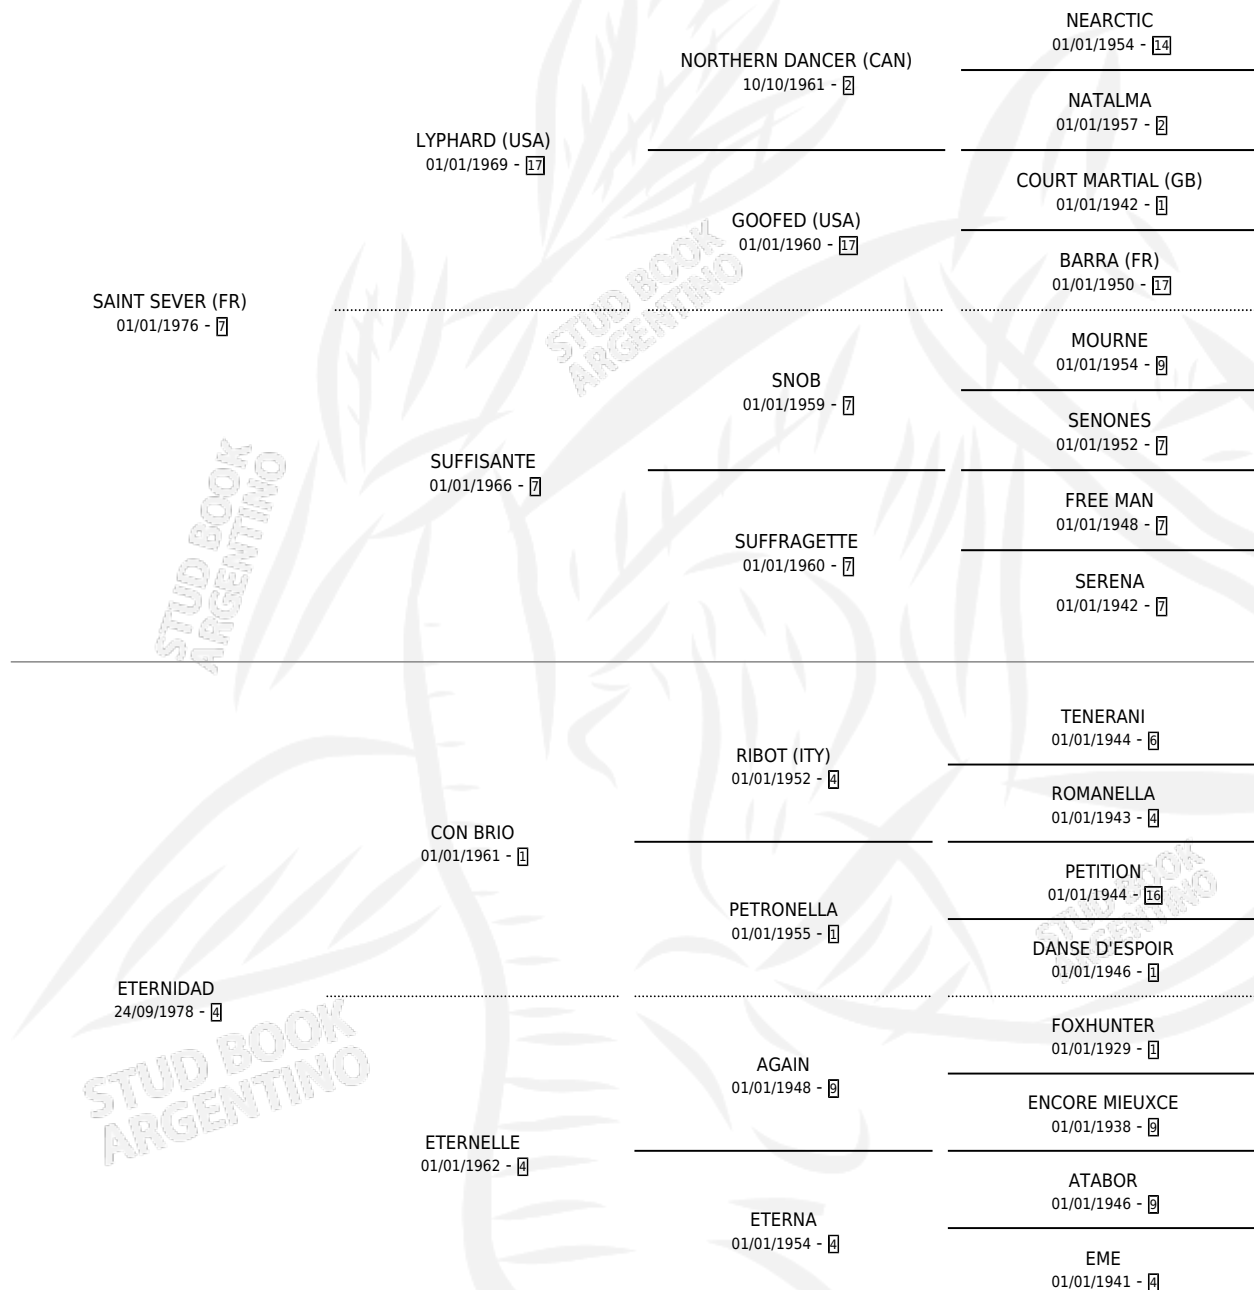

ETERNAMENTE

por SAINT SEVER (FR) y ETERNIDAD por CON BRIO

Argentina · Hembra · Zaino Doradillo · SP · 20/09/1992
Familia 4-k · Volumen 34

ESTADO

TIPIFICACIÓN SANGUÍNEA	✓
TIPIFICACIÓN POR ADN	✓
PASAPORTE	X
IDENTIFICACIÓN POR MICROCHIP	X
REPRODUCTOR	✓

Lugar de nacimiento: Ojo de Agua

Criador: Sin dato

~

HIJOS

	MACHOS	HEMBRAS
7 NACIERON	2	5
3 CORRIERON	2	1

SIN ACTUACIONES

PEDIGREE