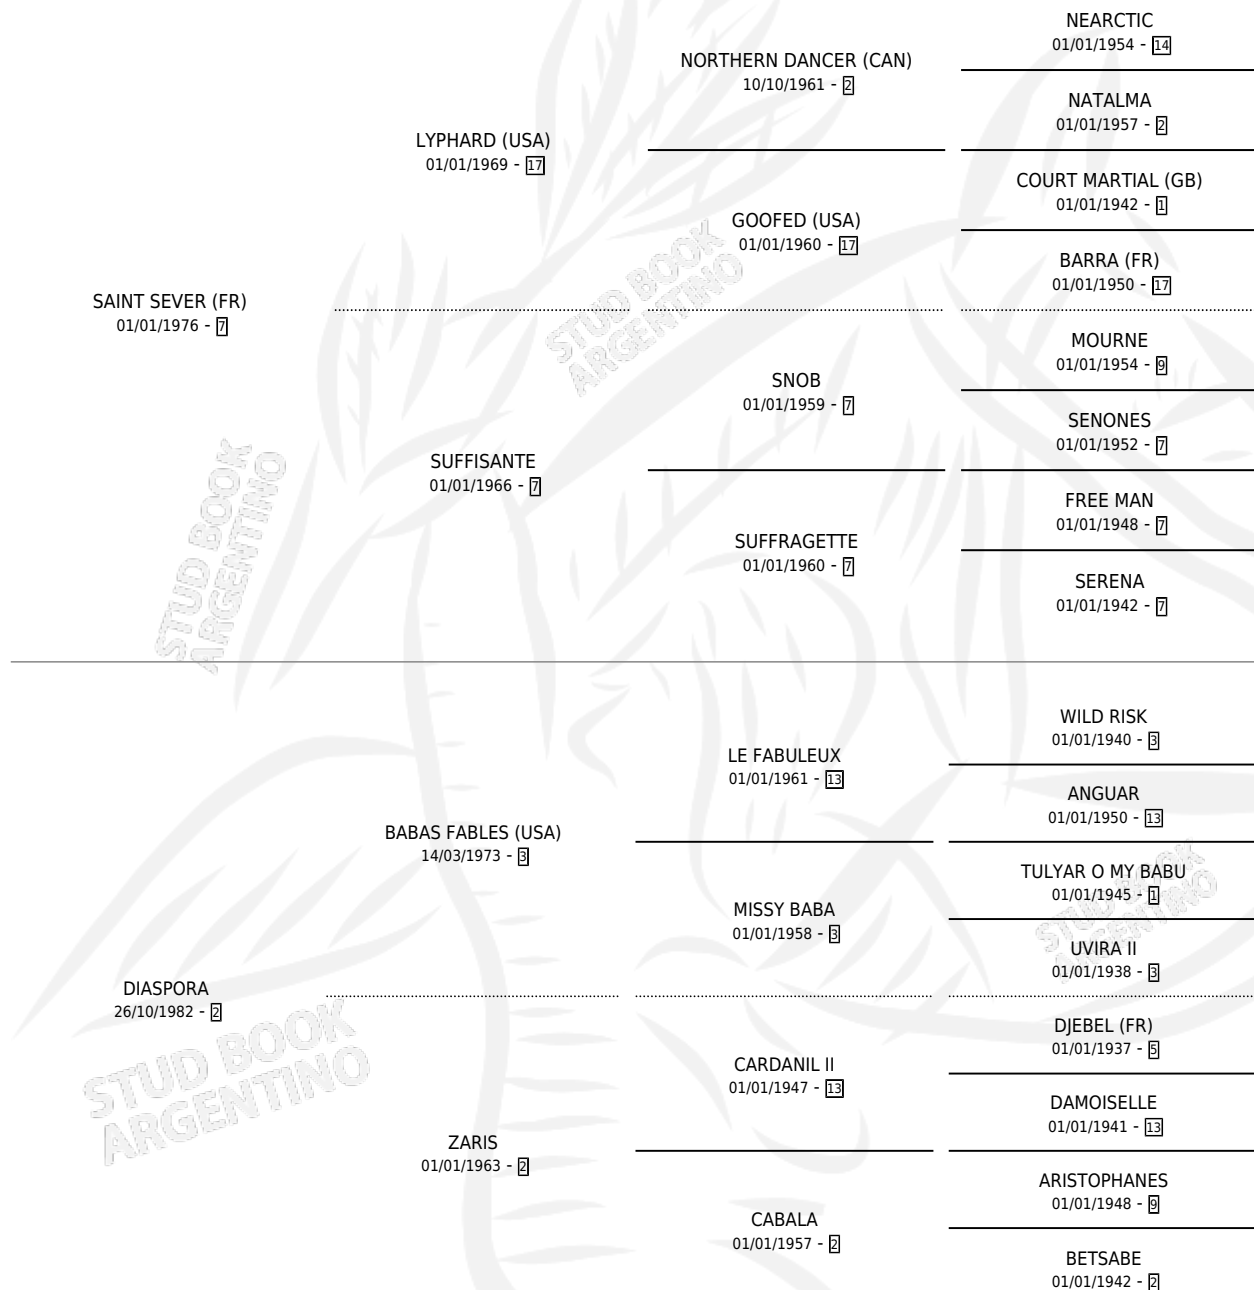

Lugar de nacimiento: Ojo de Agua

Criador: Sin dato

~

HIJOS

	MACHOS	HEMBRAS
6 NACIERON	4	2
3 CORRIERON	2	1
1 GANARON	1	0
0 GANADORES CL	0 GANADORES GR	0 GANADORES G1

PEDIGREE

CAMPAÑA

Solo carreras oficiales de Argentina