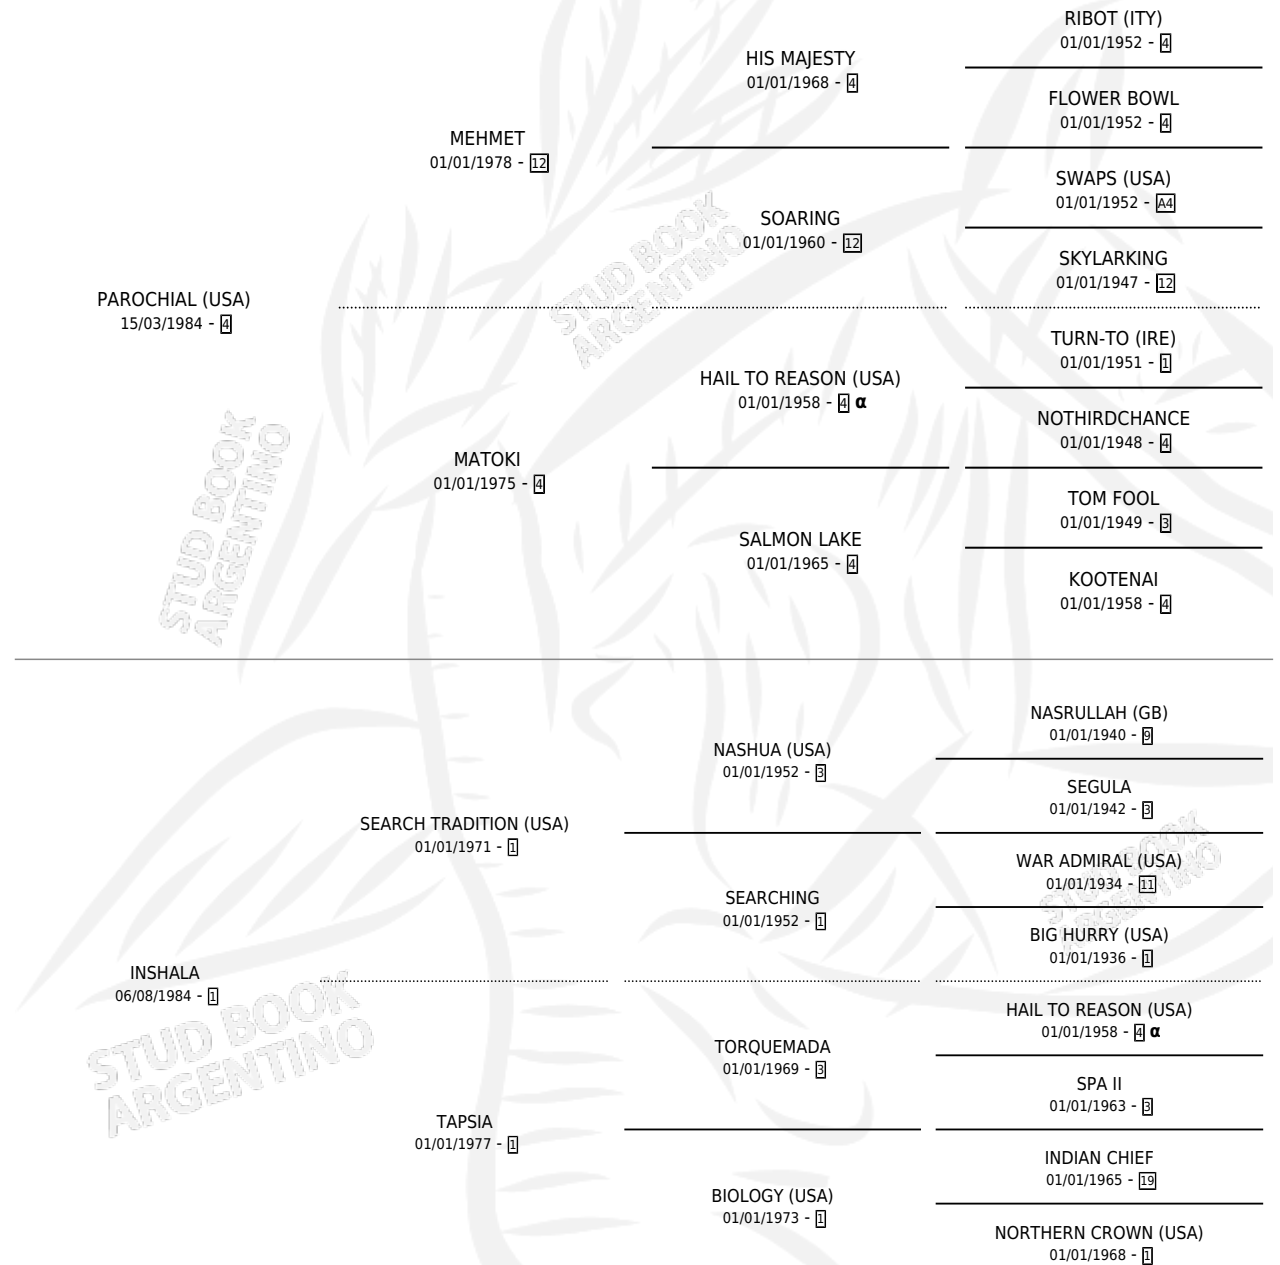

CAROLO

por PAROCHIAL (USA) y INSHALA por SEARCH TRADITION (USA)

Argentina · Macho · Zaino · SP · 24/09/1992
Familia 1-l · Volumen 34

ESTADO

TIPIFICACIÓN SANGUÍNEA	X
TIPIFICACIÓN POR ADN	X
PASAPORTE	X
IDENTIFICACIÓN POR MICROCHIP	X
REPRODUCTOR	X

Lugar de nacimiento: Tres Pinos

Criador: Sin dato

PEDIGREE

INBREEDING : α

CAMPAÑA

Solo carreras oficiales de Argentina

POR EDAD

EDAD	CC	1°	2°	3°	4°	5°	NP	CLC	CLG	CLCG1	CLGG1	IMPORTE	GANANCIA / CC
3 AÑOS	8	0	1	1	1	0	5	0	0	0	0	\$2,947	\$368
TOTALES	8	0	1	1	1	0	5	0	0	0	0	\$2,947	\$368
%		0.0%	12.5%	12.5%	12.5%	0.0%	62.5%	0.0%	0.0%	0.0%	0.0%		

Placés en Palermo y San Isidro en 8 carreras disputadas.

POR DISTANCIA

HIPODROMO	CC	1°	2°	3°	4°	5°	NP	CLC	CLG	CLCG1	CLGG1	IMPORTE
SAN ISIDRO	6	0	0	1	1	0	4	0	0	0	0	\$1,725
1600 MTS	3	0	0	1	0	0	2	0	0	0	0	\$1,170
1400 MTS	2	0	0	0	1	0	1	0	0	0	0	\$555
1200 MTS	1	0	0	0	0	0	1	0	0	0	0	\$0
PALERMO	2	0	1	0	0	0	1	0	0	0	0	\$1,222
1400 MTS	2	0	1	0	0	0	1	0	0	0	0	\$1,222

CARRERAS

FECHA	E	HIP. N°	O	DIST.	PREMIO	CAT.	PISTA	JOCKEY	CABALLERIZA CUIDADOR	POS.	IMPORTE	PAGO
30/03/1996	3	SIS 6	2	1600	PEÑASCAL 1987	ALW	CESPED	QUIROGA ALEJANDRO A.	EL ALAZAN PENNA JULIO OSCAR	17	\$0	0.00
25/02/1996	3	ARG 12	5	1400	GRAN COSA	ALW	ARENA	QUIROGA ALEJANDRO A.	EL ALAZAN PENNA JULIO OSCAR	14	\$0	0.00
02/02/1996	3	ARG 9	8	1400	ALTRUISTA	ALW	ARENA	RIVERO FABIAN ANTONIO	EL ALAZAN PENNA JULIO OSCAR	2	\$1,222	3.85
06/01/1996	3	SIS 2	12	1600	ASTORIA 1989	ALW	CESPED	QUIROGA ALEJANDRO A.	EL ALAZAN PENNA JULIO OSCAR	6	\$0	9.75
27/12/1995	3	SIS 11	9	1600	FRAY MOCHO 1902	ALW	ARENA	RIVERO FABIAN ANTONIO	EL ALAZAN PENNA JULIO OSCAR	3	\$1,170	4.35
06/12/1995	3	SIS 10	10	1400	CHARLATAN 1987	ALW	ARENA	RIVERO FABIAN ANTONIO	EL ALAZAN PENNA JULIO OSCAR	4	\$555	11.15
25/11/1995	3	SIS 8	15	1400	TARANTA 1982	ALW	CESPED	RIVERO FABIAN ANTONIO	EL ALAZAN PENNA JULIO OSCAR	8	\$0	99.99
23/08/1995	3	SIS 2	8	1200	LIBIA 1988	ALW	ARENA	RIVERO FABIAN ANTONIO	EL ALAZAN PENNA JULIO OSCAR	11	\$0	14.70