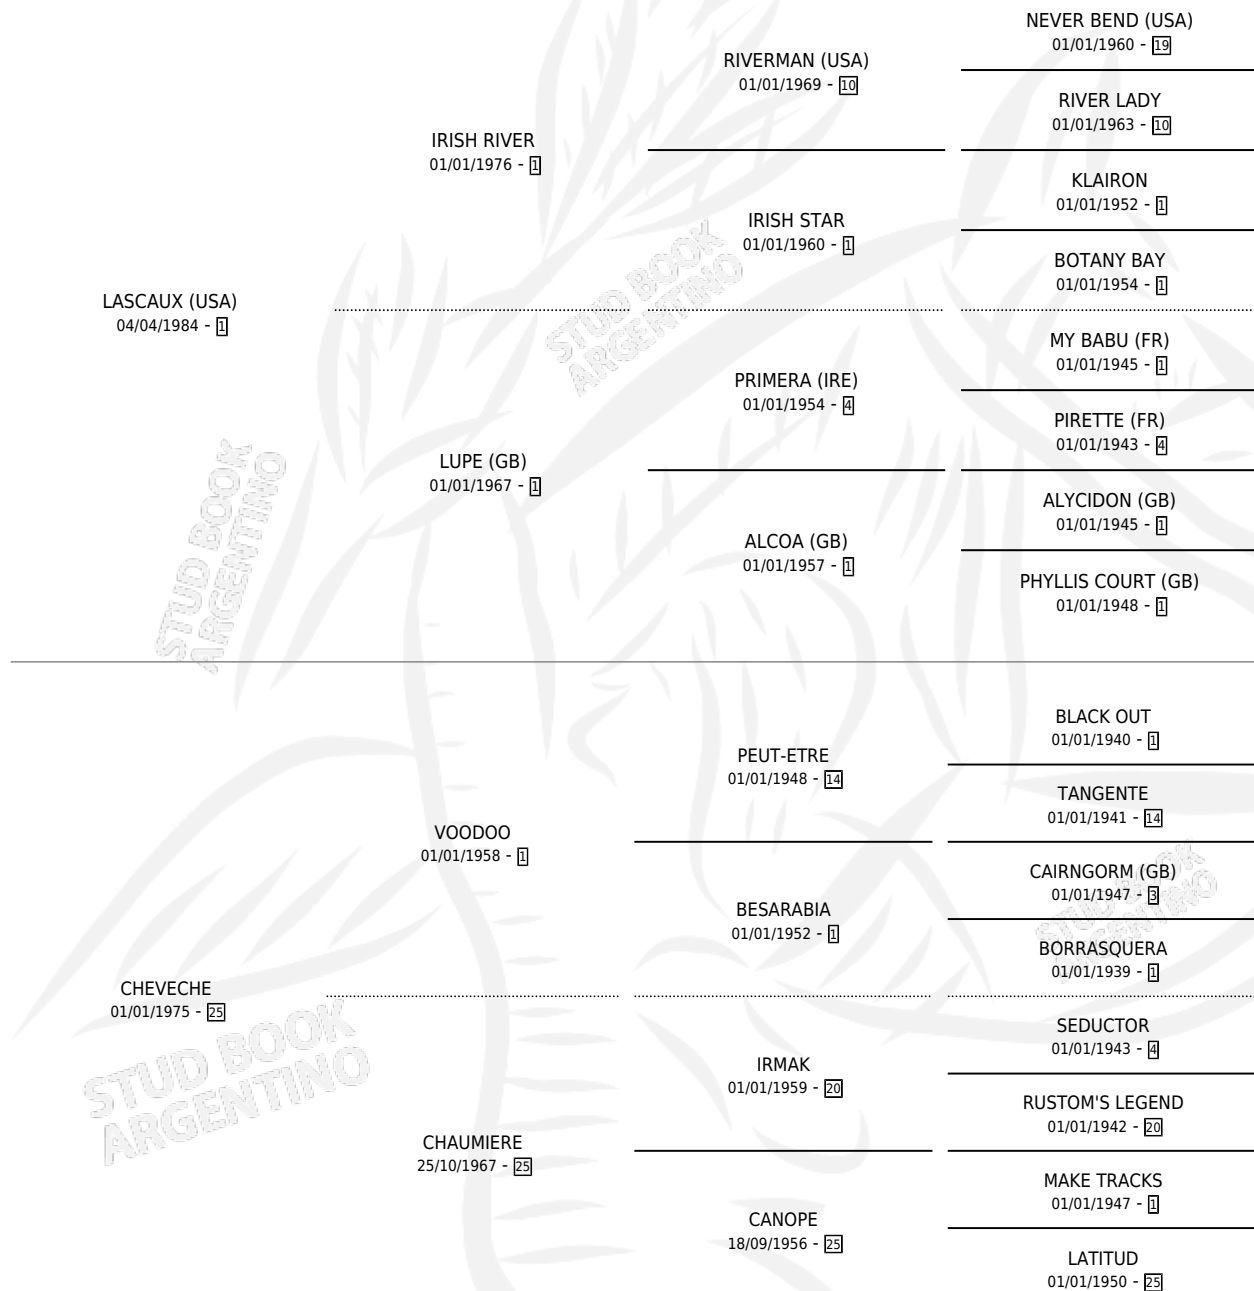

# CHESCAUX

por LASCAUX (USA) y CHEVECHE por VOODOO

Argentina · Hembra · Alazan · SP · 21/10/1992  
Familia 25 · Volumen 34

## ESTADO

TIPIFICACIÓN SANGUÍNEA	X
TIPIFICACIÓN POR ADN	X
PASAPORTE	X
IDENTIFICACIÓN POR MICROCHIP	X
REPRODUCTOR	✓

**Lugar de nacimiento:** El Paso

**Criador:** Sin dato

## PEDIGREE

S

mientos 0 / Efectividad 0.00%

**PADRILLO**

**PRODUCTO**

**CRIADOR**

**1ER SERVICIO**

**ÚLTIMO SERVICIO**