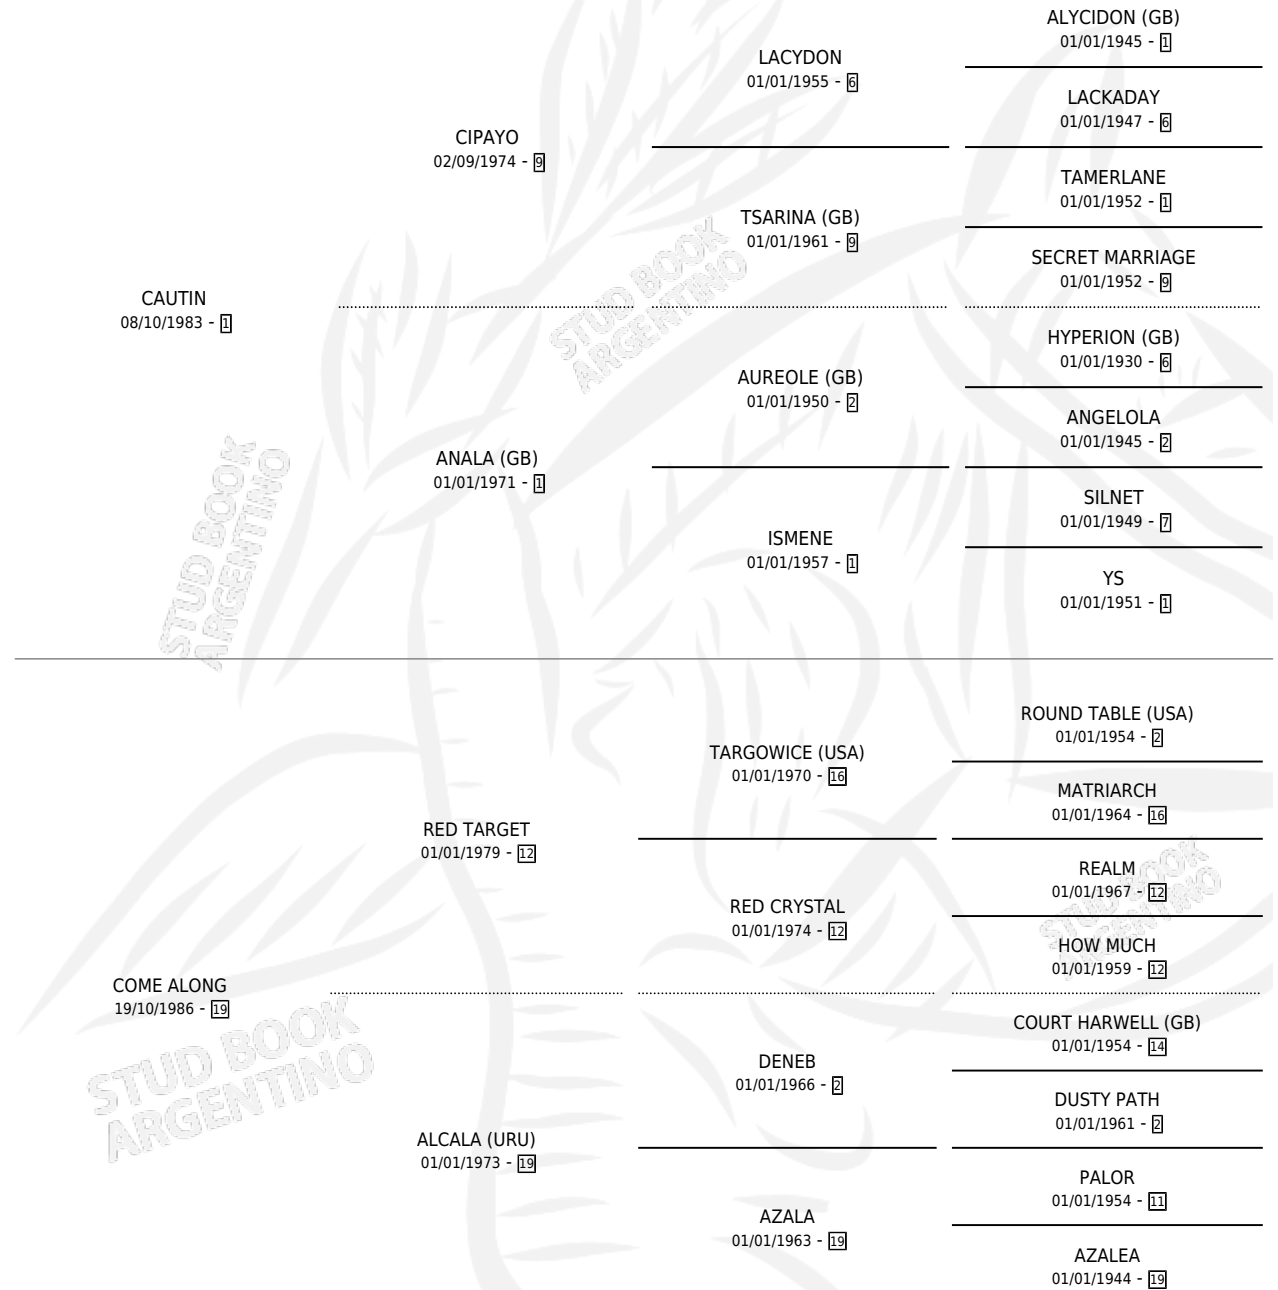

INVERURIE

por CAUTIN y COME ALONG por RED TARGET

Argentina · Hembra · Zaino · SP · 03/10/1992
Familia 19-a · Volumen 34

ESTADO

TIPIFICACIÓN SANGUÍNEA	X
TIPIFICACIÓN POR ADN	X
PASAPORTE	X
IDENTIFICACIÓN POR MICROCHIP	X
REPRODUCTOR	X

Lugar de nacimiento: Panamericano

Criador: Sin dato

PEDIGREE

CAMPAÑA

Solo carreras oficiales de Argentina

POR EDAD

EDAD	CC	1°	2°	3°	4°	5°	NP	CLC	CLG	CLCG1	CLGG1	IMPORTE	GANANCIA / CC
3 AÑOS	2	0	0	0	0	0	2	0	0	0	0	\$0	\$0
TOTALES	2	0	0	0	0	0	2	0	0	0	0	\$0	\$0
%		0.0%	0.0%	0.0%	0.0%	0.0%	100%	0.0%	0.0%	0.0%	0.0%		