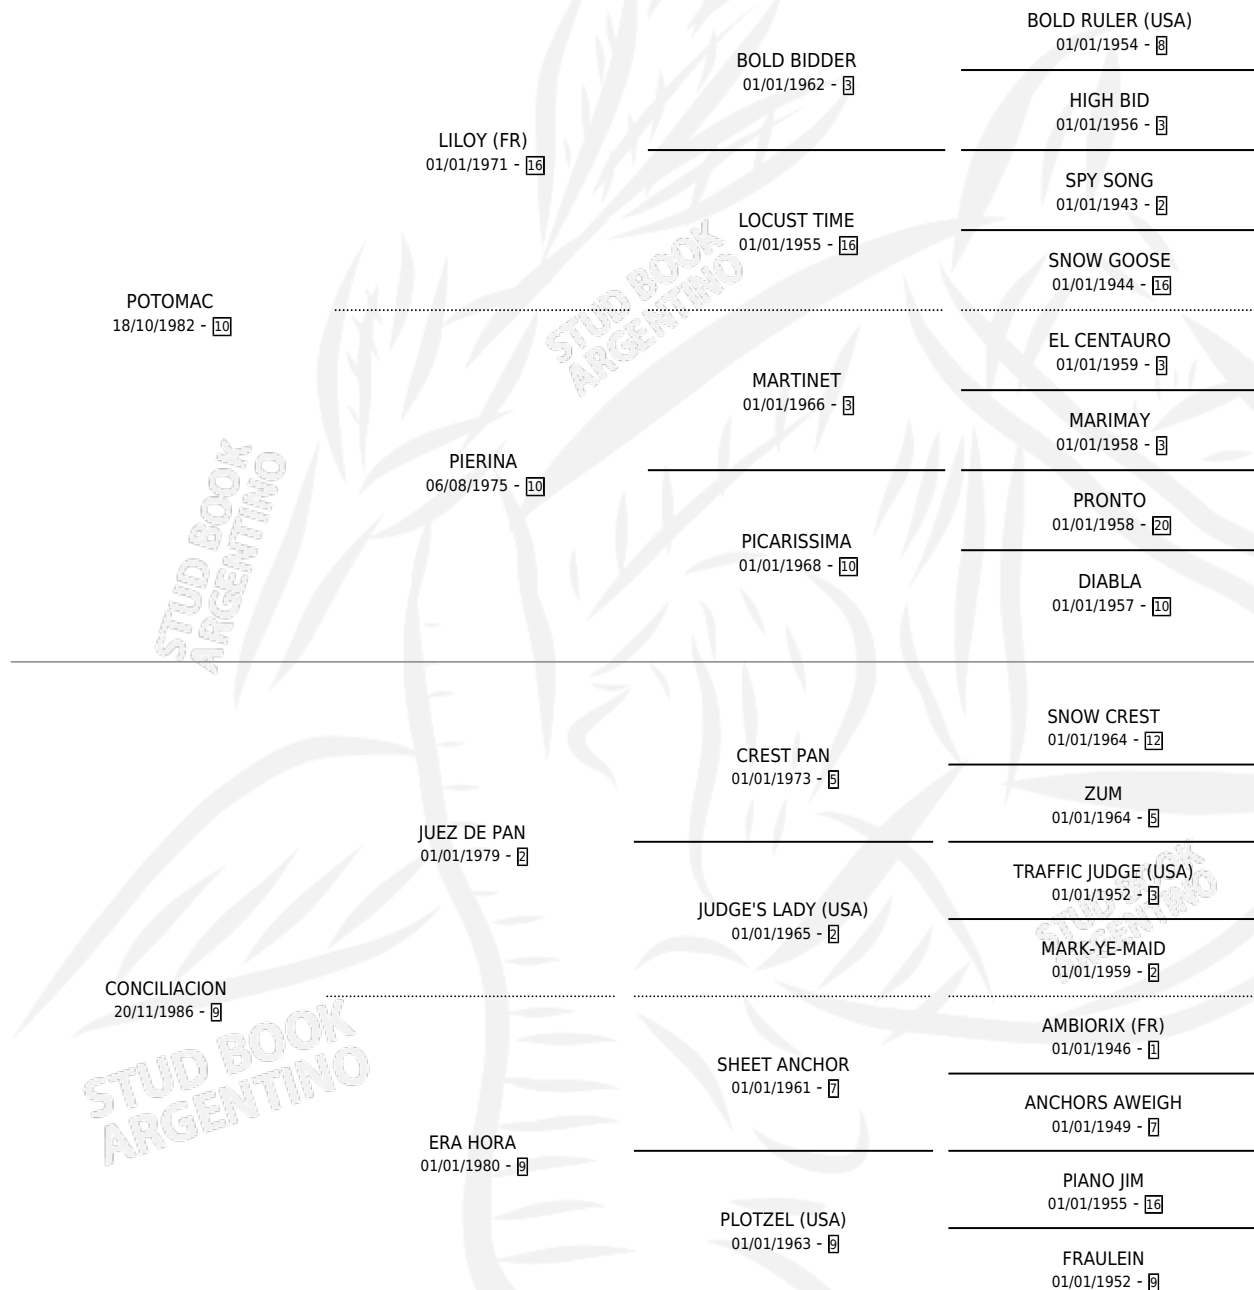

IVORINE

por POTOMAC y CONCILIACION por JUEZ DE PAN

Argentina · Hembra · Zaino · SP · 07/10/1992
Familia 9-e · Volumen 34

ESTADO

TIPIFICACIÓN SANGUÍNEA	✓
TIPIFICACIÓN POR ADN	X
PASAPORTE	X
IDENTIFICACIÓN POR MICROCHIP	X
REPRODUCTOR	✓

Lugar de nacimiento: Panamericano

Criador: Sin dato

~

HIJOS

	MACHOS	HEMBRAS
7 NACIERON	5	2
4 CORRIERON	3	1
2 GANARON	1	1
0 GANADORES CL	0 GANADORES GR	0 GANADORES G1

PEDIGREE

S

mientos 7 / Efectividad 77.78%

PADRILLO	PRODUCTO	CRIADOR	1ER SERVICIO	ÚLTIMO SERVICIO
VICTORIOSO FITZ	Ø		28/11/2007	30/11/2007
IVORINE	Ø		06/11/2006	08/11/2006
HAVE A CHAMP	ION HAVE (M Z, 30/10/2006)	MELI HORACIO OSCAR	18/11/2005	20/11/2005
HAVE A CHAMP	UNICO HAVE (M Z, 10/11/2005)	MELI HORACIO OSCAR	28/10/2004	30/10/2004
PASSEPORT	IVORINEPASS (H T, 15/10/2004)	MELI HORACIO OSCAR	14/10/2003	16/10/2003
PASSEPORT	IVOR PASS (M Z, 25/09/2003)	MELI HORACIO OSCAR	20/09/2002	22/09/2002
PASSEPORT	IVORY PASS (M T, 03/11/2001)	BONET JUAN HERNAN	25/11/2000	26/11/2000
CAMEO TYPE (USA)	IAROLA (H A, 09/10/1999)	BONET JUAN HERNAN	01/11/1998	03/11/1998
JUST IN JET	ISCALFARO (M A, 20/10/1998)	BONET JUAN HERNAN	08/09/1997	04/11/1997