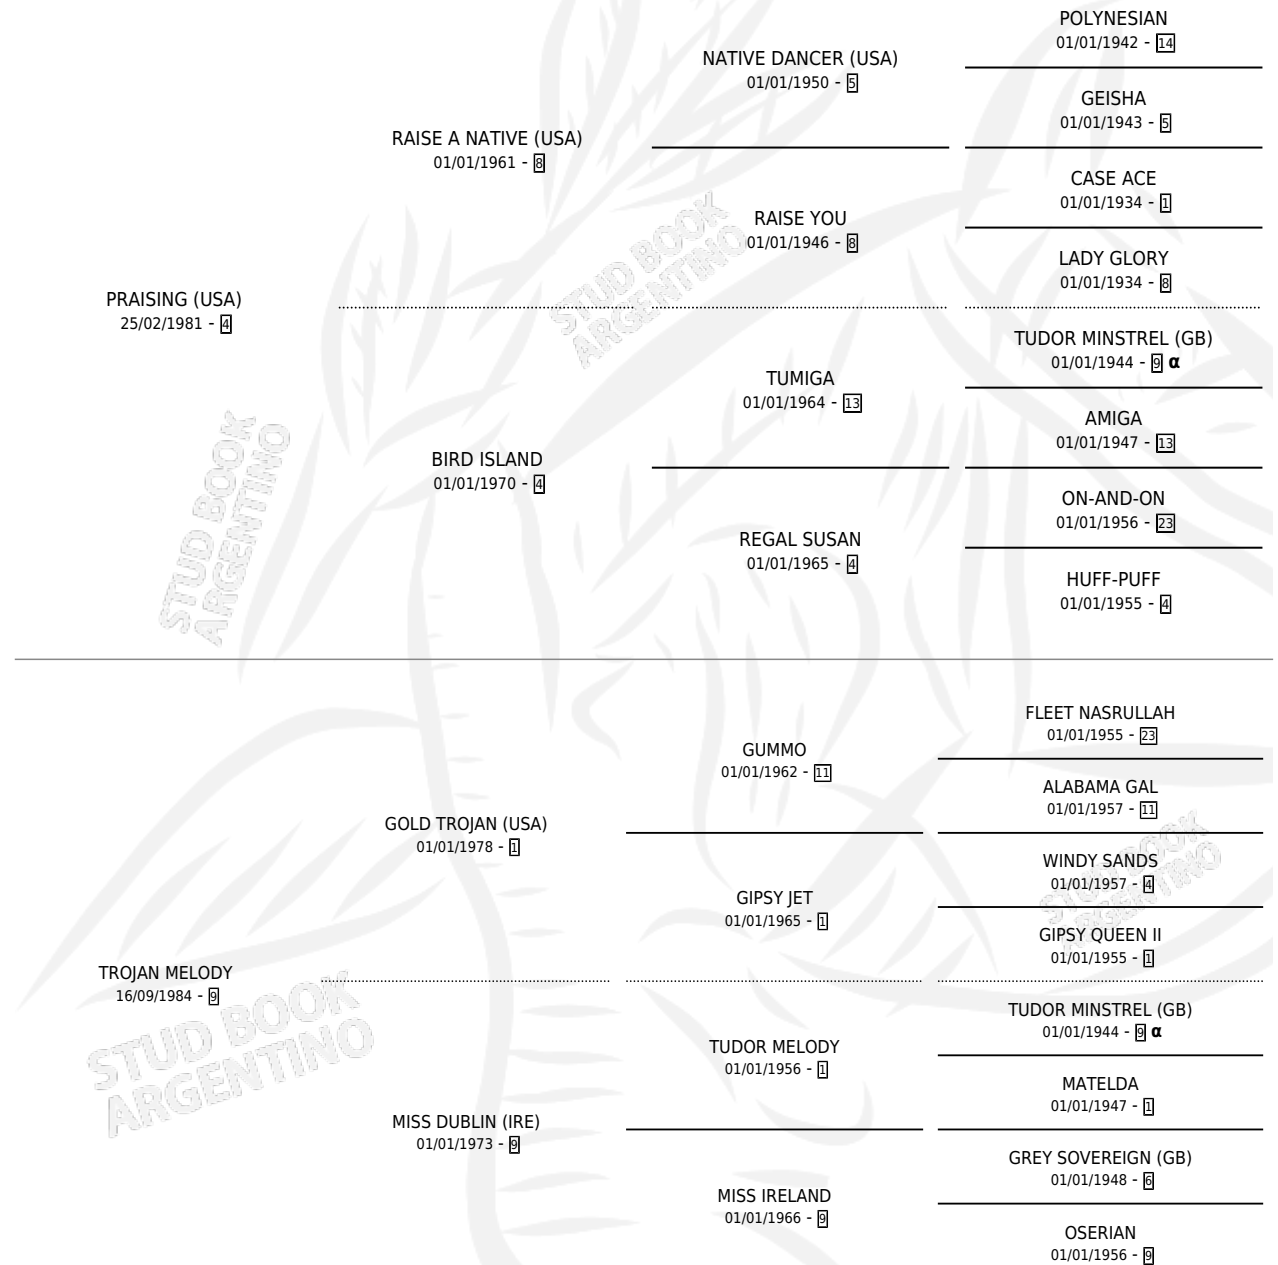

# MELI PRAIS

por **PRAISING (USA)** y **TROJAN MELODY** por **GOLD TROJAN (USA)**

Argentina · Hembra · Zaino Colorado · SP · 22/10/1992  
Familia 9-h · Volumen 34

## ESTADO

TIPIFICACIÓN SANGUÍNEA	X
TIPIFICACIÓN POR ADN	X
PASAPORTE	X
IDENTIFICACIÓN POR MICROCHIP	X
REPRODUCTOR	X

**Lugar de nacimiento:** La Misericordia

**Criador:** Sin dato

## PEDIGREE

INBREEDING : α