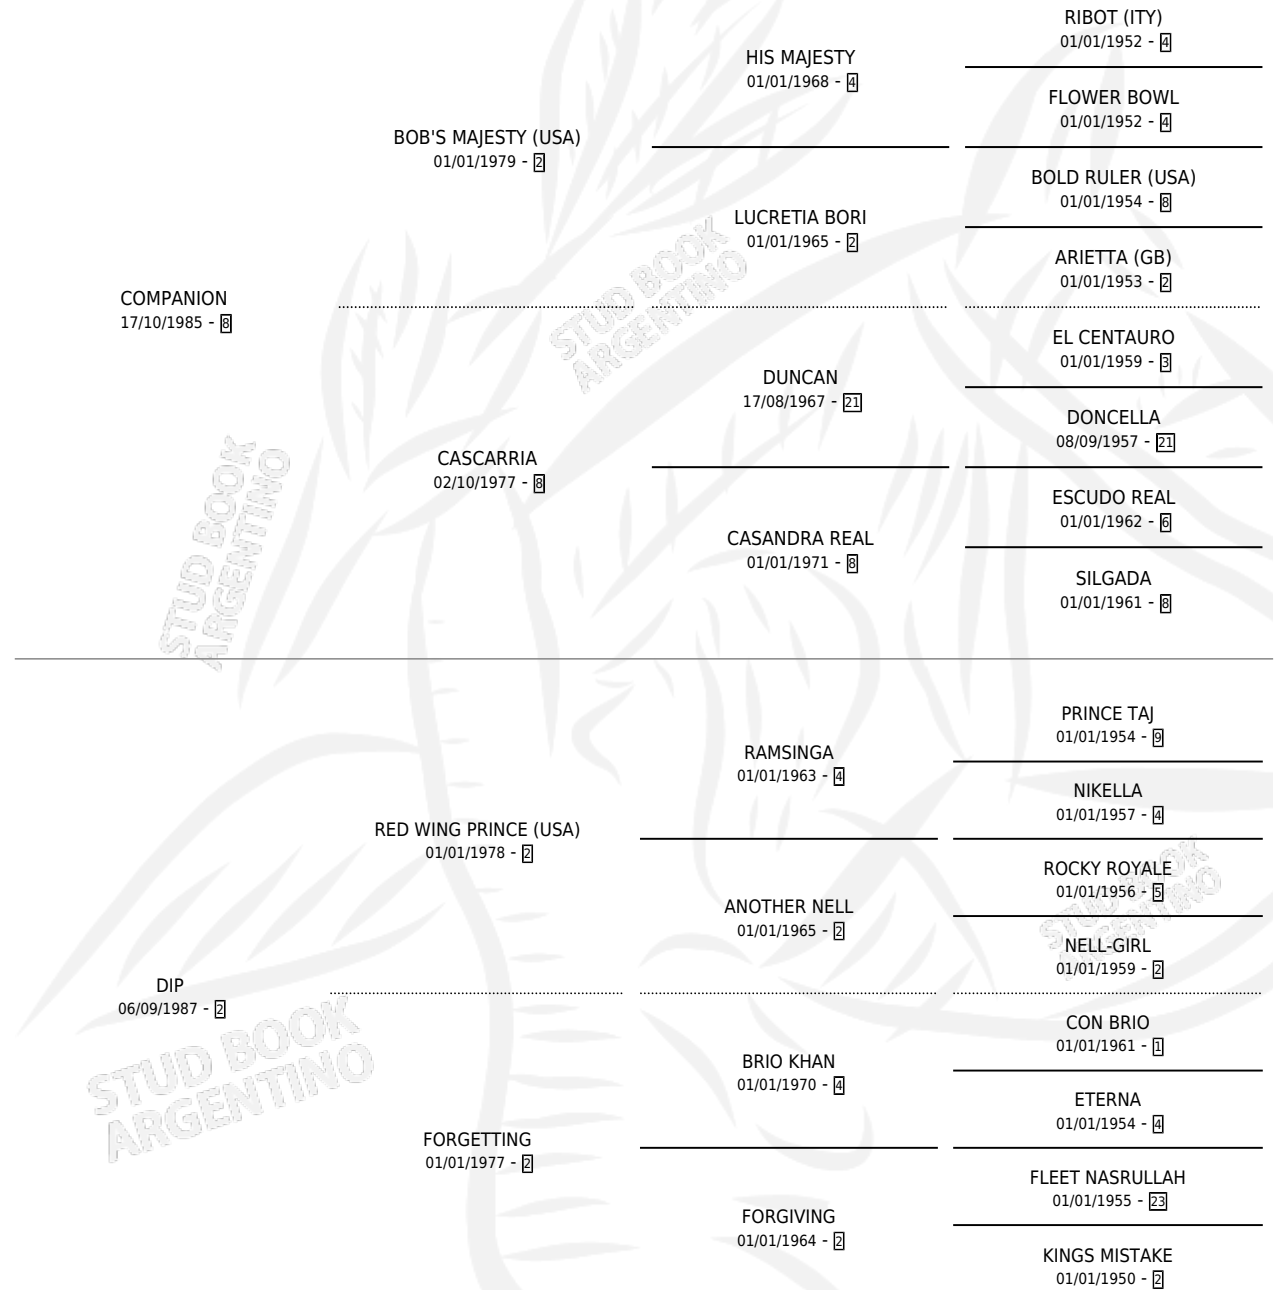

IRETTE

por **COMPANION** y **DIP** por **RED WING PRINCE (USA)**

Argentina · Hembra · Zaino o Tordillo · SP · 07/10/1992
Familia 2-g · Volumen 34

ESTADO

TIPIFICACIÓN SANGUÍNEA	X
TIPIFICACIÓN POR ADN	X
PASAPORTE	X
IDENTIFICACIÓN POR MICROCHIP	X
REPRODUCTOR	X

Lugar de nacimiento: Panamericano

Criador: Sin dato

PEDIGREE

IRETTE

Datos oficiales del Stud Book Argentino

Documento generado el 02/05/2026

studbook.org.ar