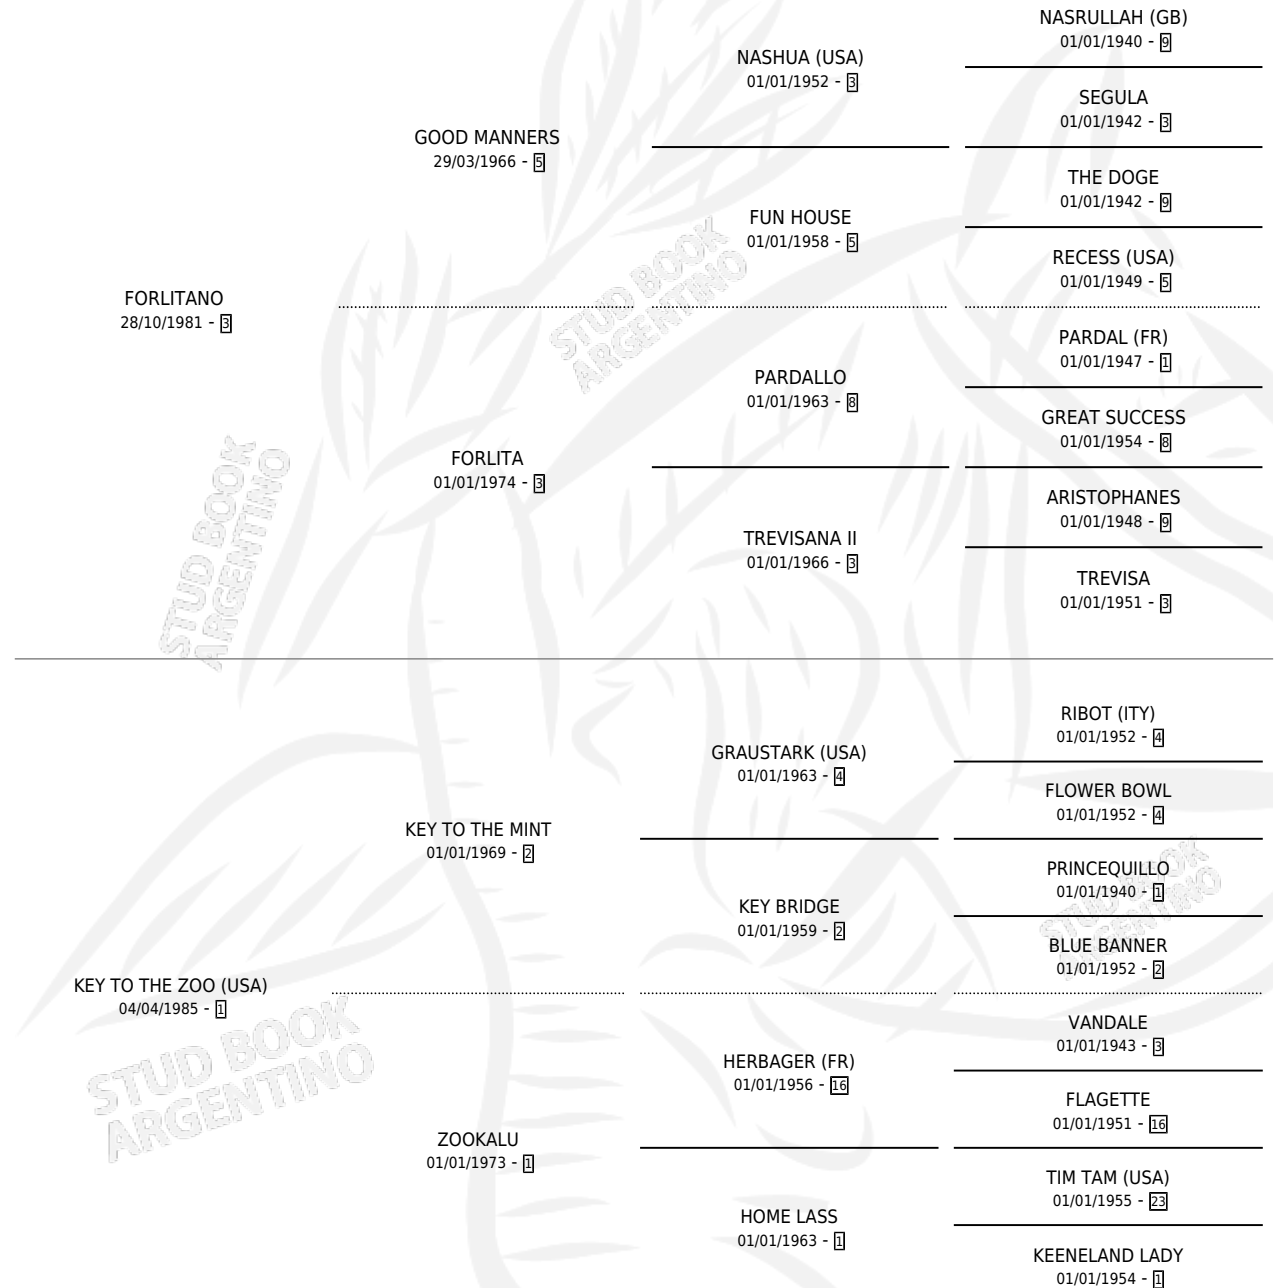

FORTINO

por FORLITANO y KEY TO THE ZOO (USA) por KEY TO THE MINT

Argentina · Macho · Zaino Negro · SP · 20/10/1992
Familia 1 · Volumen 34

ESTADO

TIPIFICACIÓN SANGUÍNEA	X
TIPIFICACIÓN POR ADN	X
PASAPORTE	X
IDENTIFICACIÓN POR MICROCHIP	X
REPRODUCTOR	X

Lugar de nacimiento: Ojo de Agua

Criador: Sin dato

PEDIGREE

CAMPAÑA

Solo carreras oficiales de Argentina

POR EDAD

EDAD	CC	1°	2°	3°	4°	5°	NP	CLC	CLG	CLCG1	CLGG1	IMPORTE	GANANCIA / CC
3 AÑOS	1	0	0	0	0	0	1	0	0	0	0	\$0	\$0
TOTALES	1	0	0	0	0	0	1	0	0	0	0	\$0	\$0
%		0.0%	0.0%	0.0%	0.0%	0.0%	100%	0.0%	0.0%	0.0%	0.0%		