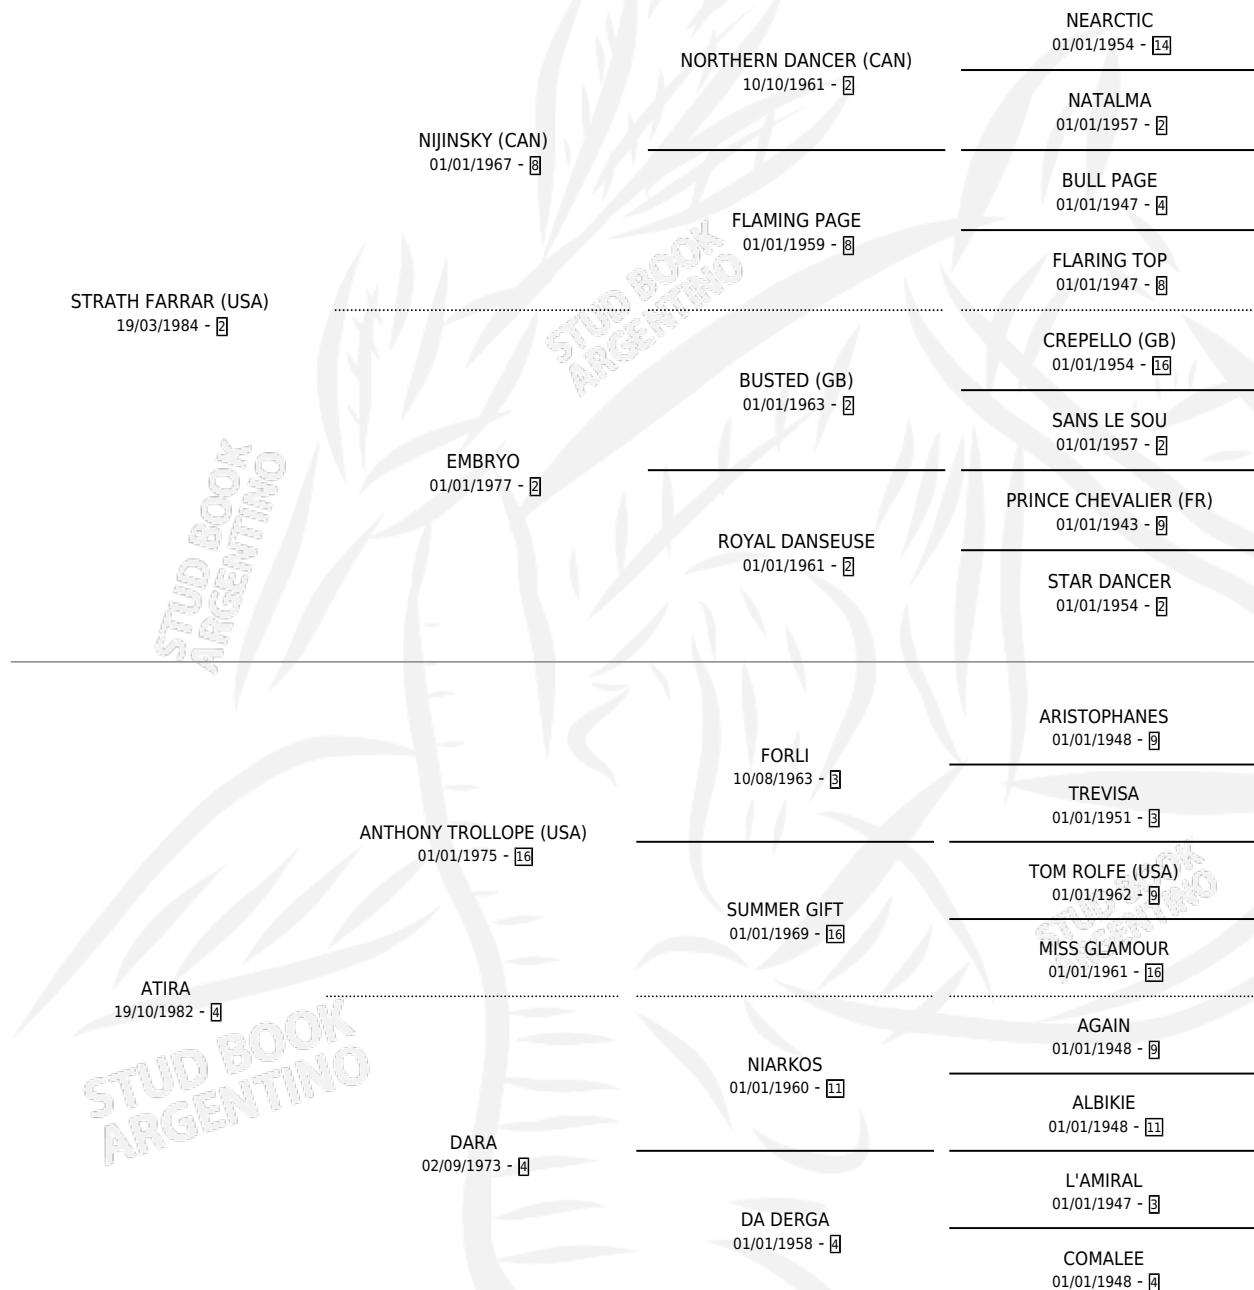

SACHA JUAN

por STRATH FARRAR (USA) y ATIRA por ANTHONY TROLLOPE (USA)

Argentina · Macho · Zaino · SP · 06/10/1992
Familia 4-I · Volumen 34

ESTADO

TIPIFICACIÓN SANGUÍNEA	X
TIPIFICACIÓN POR ADN	X
PASAPORTE	X
IDENTIFICACIÓN POR MICROCHIP	X
REPRODUCTOR	X

Lugar de nacimiento: Campo particular
Criador: Etcheverry Juan Carlos

PEDIGREE

CAMPAÑA

Solo carreras oficiales de Argentina

POR EDAD

EDAD	CC	1°	2°	3°	4°	5°	NP	CLC	CLG	CLCG1	CLGG1	IMPORTE	GANANCIA / CC
3 AÑOS	1	0	0	0	0	0	1	0	0	0	0	\$0	\$0
4 AÑOS	1	0	0	0	0	0	1	0	0	0	0	\$0	\$0
5 AÑOS	1	0	0	0	0	0	1	0	0	0	0	\$0	\$0
6 AÑOS	4	0	0	0	0	0	4	0	0	0	0	\$0	\$0
TOTALES	7	0	0	0	0	0	7	0	0	0	0	\$0	\$0
%		0.0%	0.0%	0.0%	0.0%	0.0%	100%	0.0%	0.0%	0.0%	0.0%		