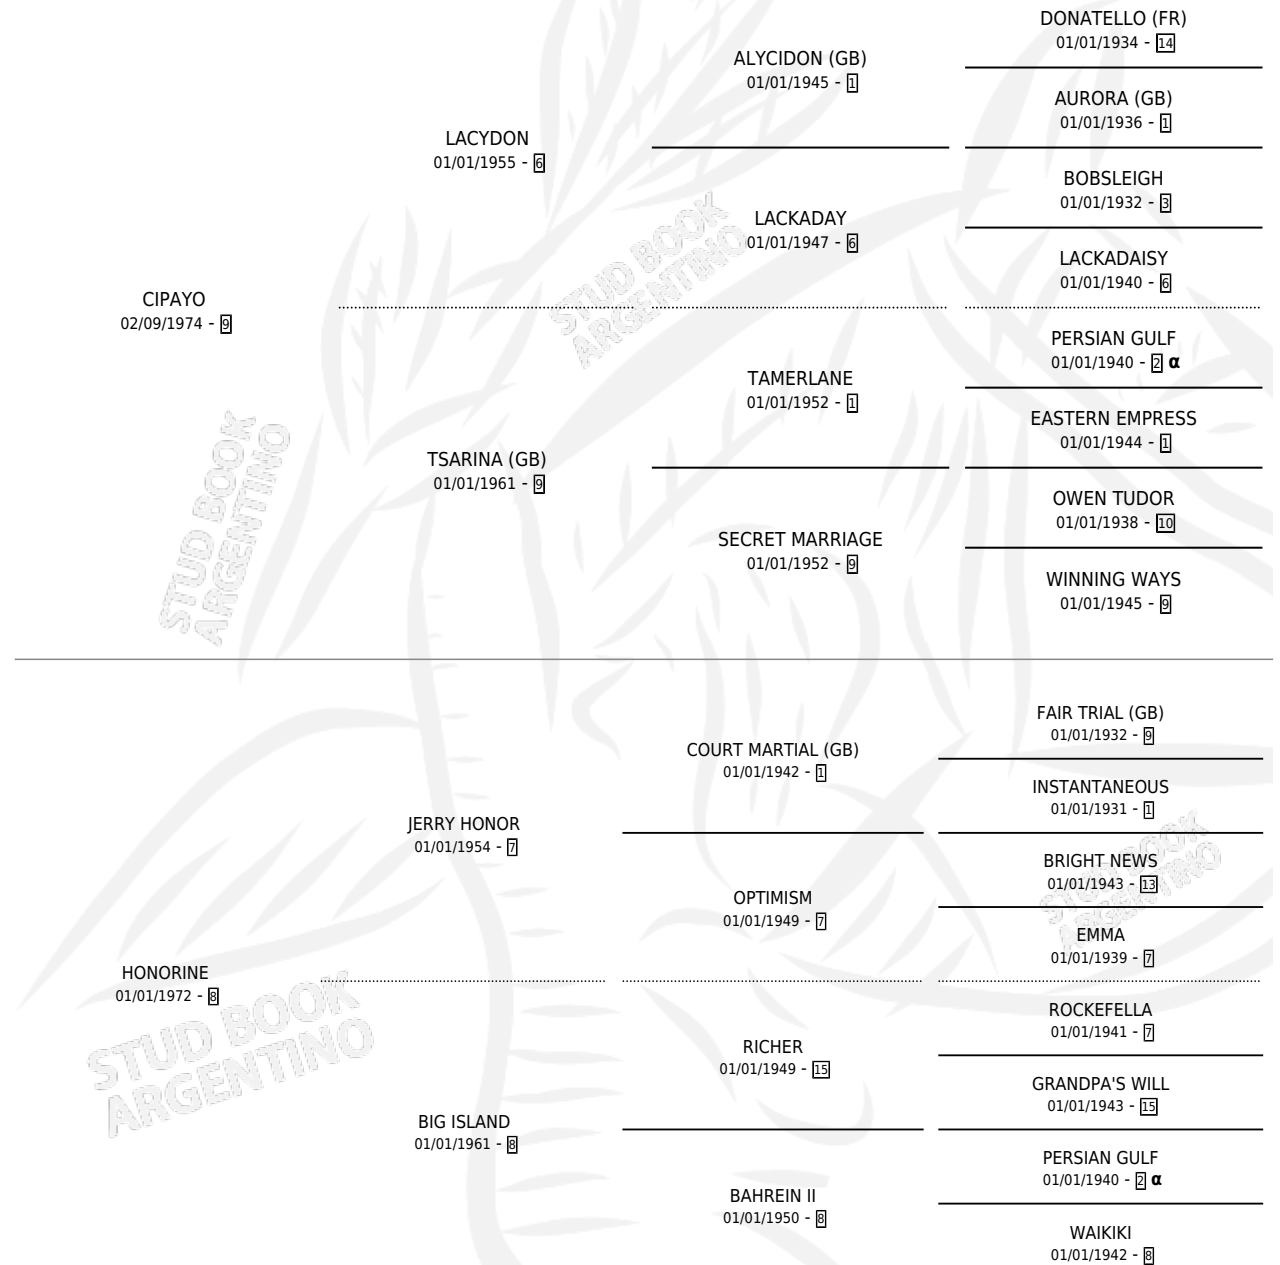

COLONEL

por CIPAYO y HONORINE por JERRY HONOR

Argentina · Macho · Zaino Negro · SP · 01/11/1992
Familia 8-a · Volumen 34

ESTADO

TIPIFICACIÓN SANGUÍNEA	X
TIPIFICACIÓN POR ADN	X
PASAPORTE	X
IDENTIFICACIÓN POR MICROCHIP	X
REPRODUCTOR	X

Lugar de nacimiento: Melincue

Criador: Sin dato

PEDIGREE

INBREEDING : α

CAMPAÑA

Solo carreras oficiales de Argentina

POR EDAD

EDAD	CC	1°	2°	3°	4°	5°	NP	CLC	CLG	CLCG1	CLGG1	IMPORTE	GANANCIA / CC
4 AÑOS	1	0	0	0	0	0	1	0	0	0	0	\$0	\$0
5 AÑOS	1	0	0	0	0	0	1	0	0	0	0	\$0	\$0
6 AÑOS	1	0	0	0	0	0	1	0	0	0	0	\$0	\$0
TOTALES	3	0	0	0	0	0	3	0	0	0	0	\$0	\$0
%		0.0%	0.0%	0.0%	0.0%	0.0%	100%	0.0%	0.0%	0.0%	0.0%		

CARRERAS

FECHA	E	HIP. N°	O	DIST.	PREMIO	CAT.	PISTA	JOCKEY	CABALLERIZA CUIDADOR	POS.	IMPORTE	PAGO	
03/07/1998	6	ARG	4	16	1000	EMERY	ALW	ARENA	AMBROSIO NORBERTO N.	EL TABERNERO BRAVO JUAN A.	12	\$0	47.55
18/06/1998	5	ARG	6	3	1000	CABILA (2*T)	ALW	ARENA	AMBROSIO NORBERTO N.	EL TABERNERO BRAVO JUAN A.	9	\$0	27.50
16/05/1997	4	ARG	7	11	1100	BLACK SHEEP	ALW	ARENA	BRAVO JUAN ANGEL	EL TABERNERO ZABALA ARTURO RAUL	12	\$0	8.80