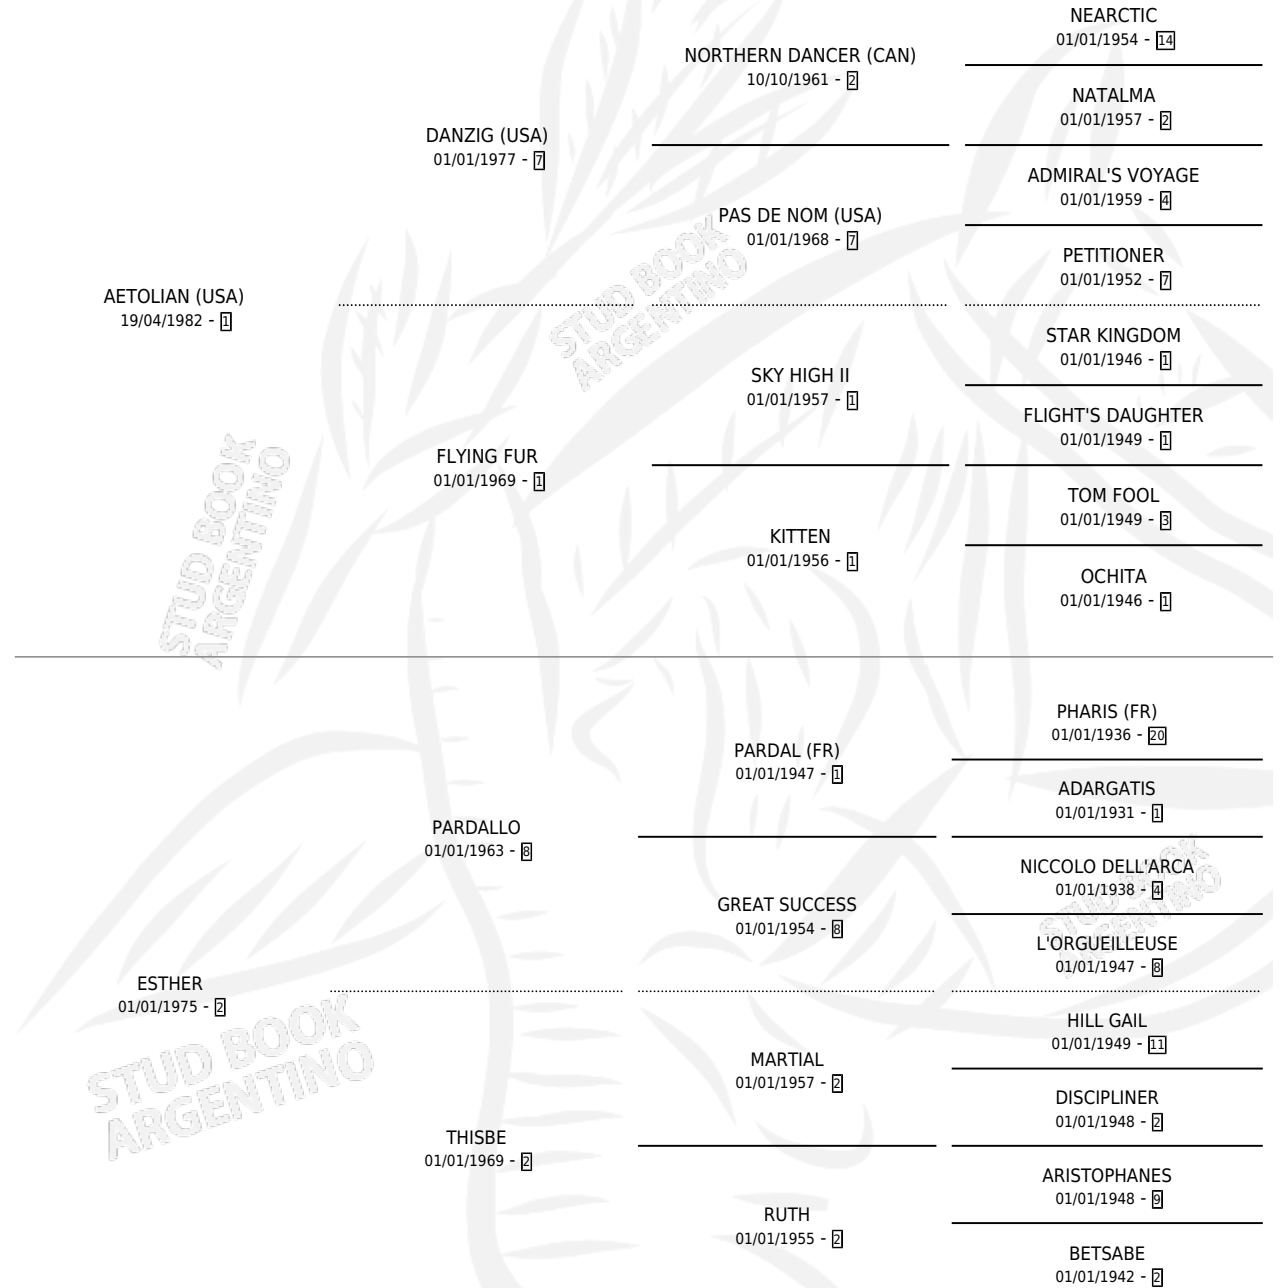

JACOBIANA

por AETOLIAN (USA) y ESTHER por PARDALLO

Argentina · Hembra · Zaino · SP · 02/11/1992
Familia 2-u · Volumen 34

ESTADO

TIPIFICACIÓN SANGUÍNEA	✓
TIPIFICACIÓN POR ADN	✓
PASAPORTE	X
IDENTIFICACIÓN POR MICROCHIP	X
REPRODUCTOR	✓

Lugar de nacimiento: Melincue

Criador: Sin dato

~

HIJOS

	MACHOS	HEMBRAS
7 NACIERON	2	5
3 CORRIERON	1	2
2 GANARON	1	1
0 GANADORES CL	0 GANADORES GR	0 GANADORES G1

PEDIGREE

CAMPAÑA

Solo carreras oficiales de Argentina