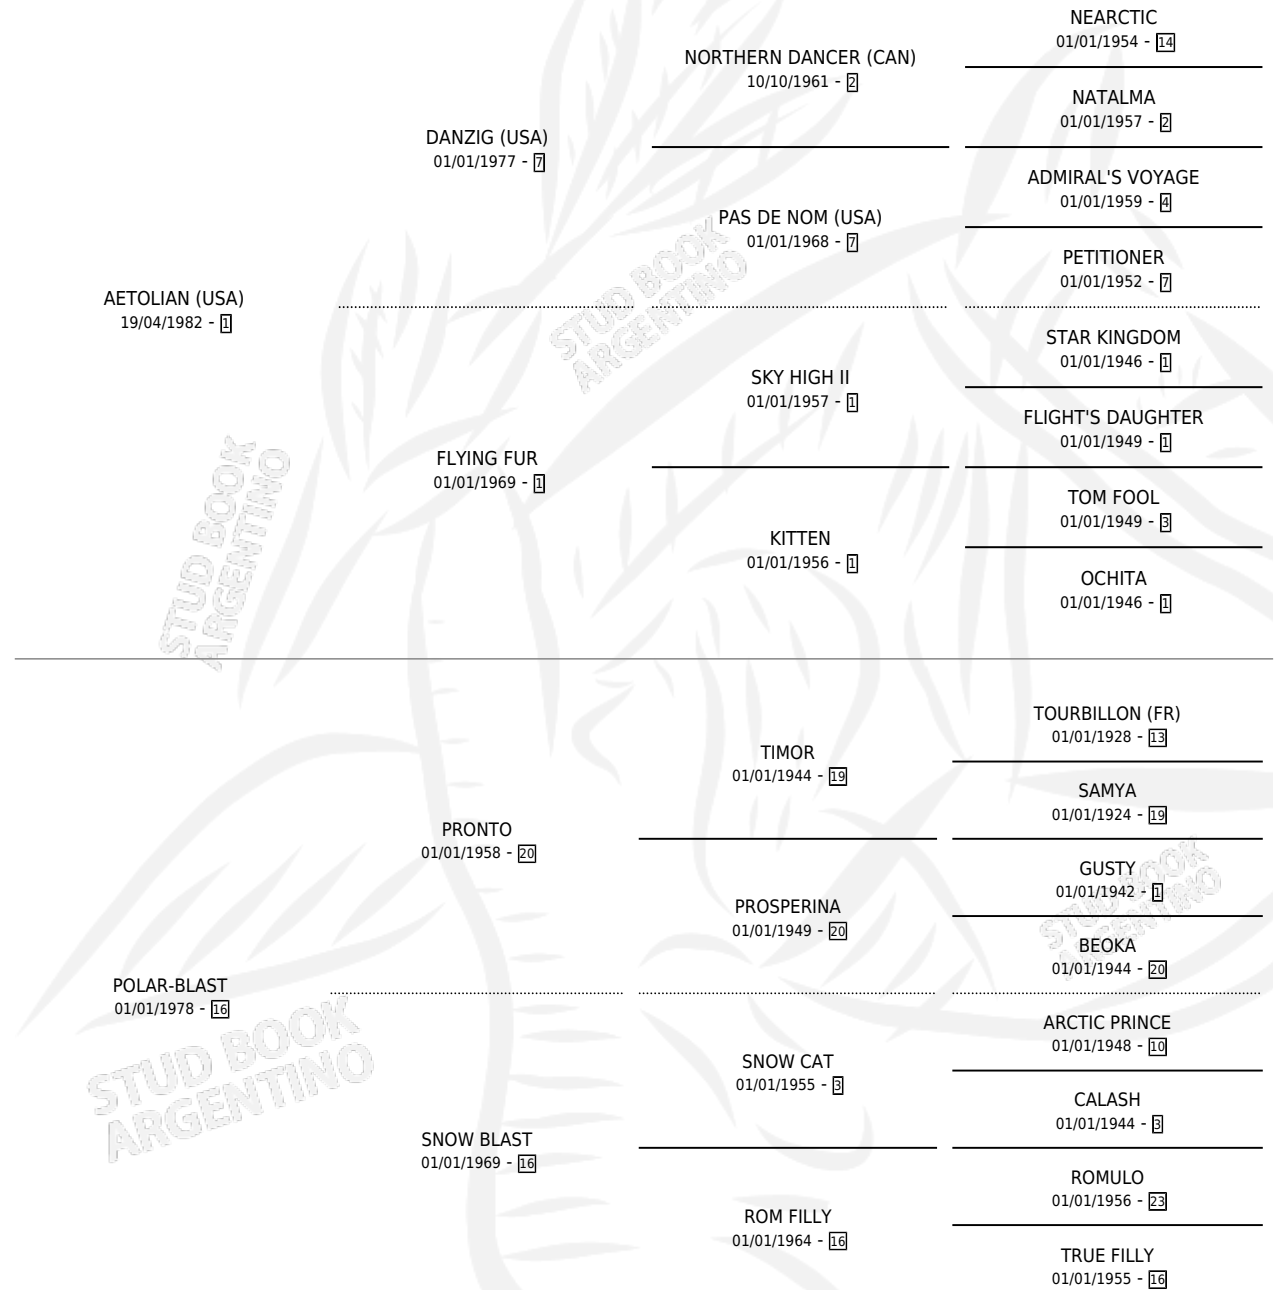

ALUDIANA

por **AETOLIAN (USA)** y **POLAR-BLAST** por **PRONTO**

Argentina · Hembra · Tordillo · SP · 26/10/1992
Familia 16-f · Volumen 34

ESTADO

TIPIFICACIÓN SANGUÍNEA	✓
TIPIFICACIÓN POR ADN	X
PASAPORTE	X
IDENTIFICACIÓN POR MICROCHIP	X
REPRODUCTOR	✓

Lugar de nacimiento: Melincue

Criador: Sin dato

~

HIJOS

	MACHOS	HEMBRAS
2 NACIERON	2	0
SIN ACTUACIONES		

PEDIGREE

CAMPAÑA

Solo carreras oficiales de Argentina