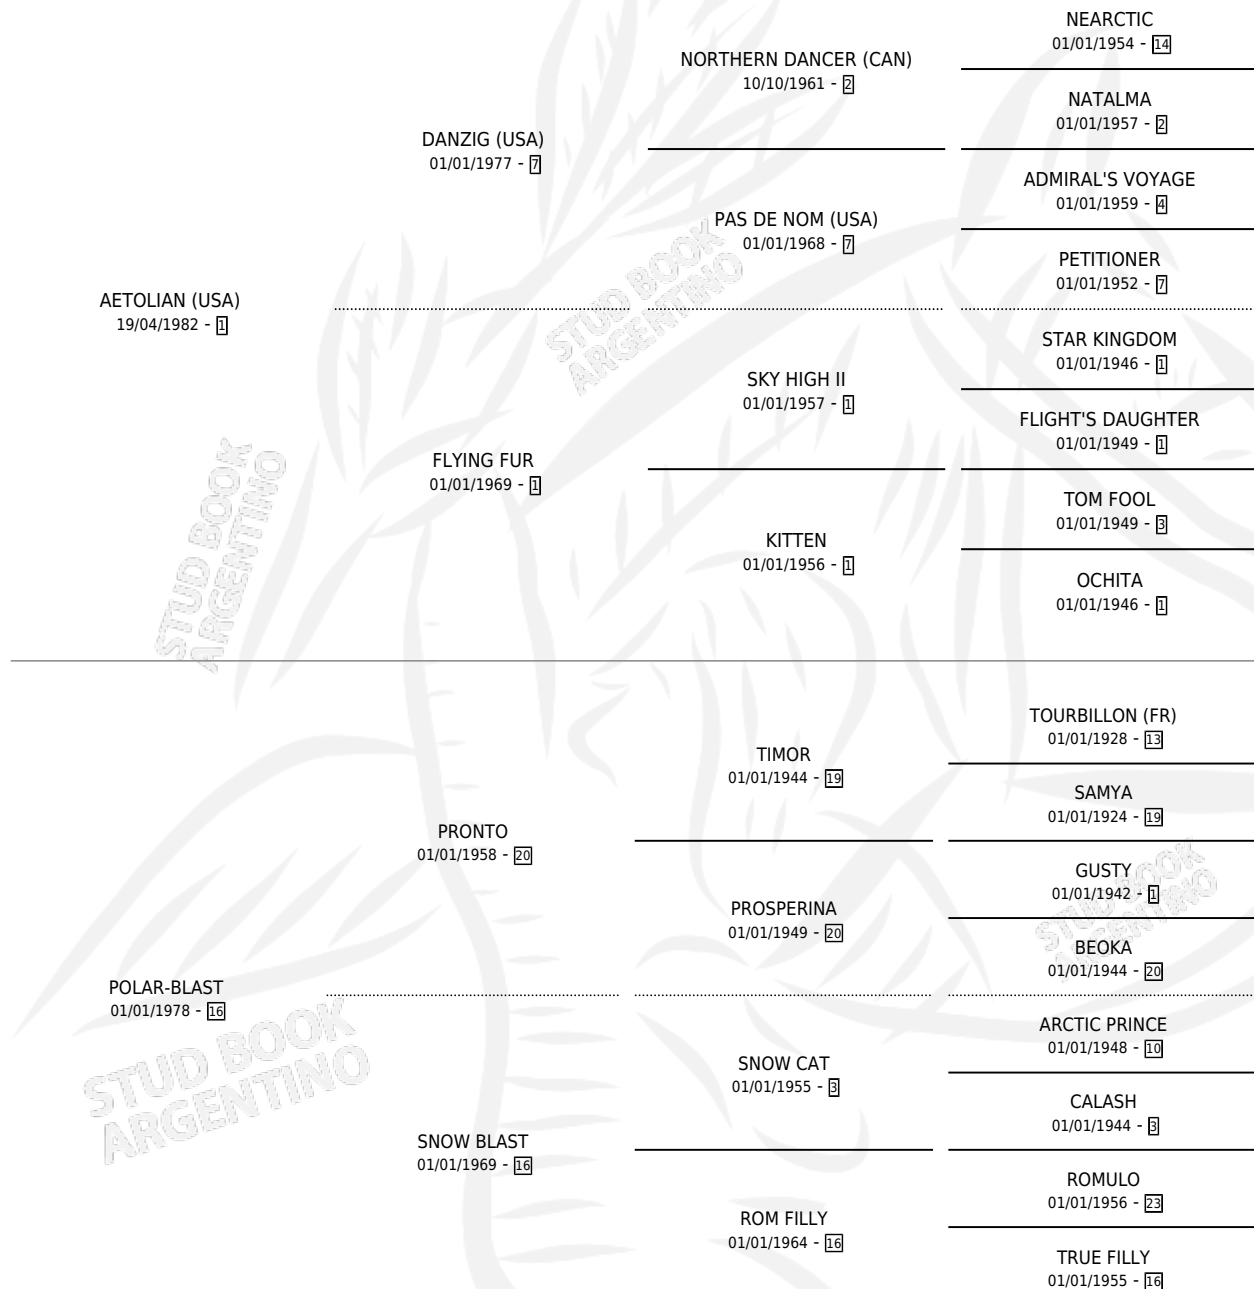

ALUDIANA

por **AETOLIAN (USA)** y **POLAR-BLAST** por **PRONTO**

Argentina · Hembra · Tordillo · SP · 26/10/1992
Familia 16-f · Volumen 34

ESTADO

TIPIFICACIÓN SANGUÍNEA	✓
TIPIFICACIÓN POR ADN	X
PASAPORTE	X
IDENTIFICACIÓN POR MICROCHIP	X
REPRODUCTOR	✓

Lugar de nacimiento: Melincue

Criador: Sin dato

~

HIJOS

	MACHOS	HEMBRAS
2 NACIERON	2	0
SIN ACTUACIONES		

PEDIGREE

CAMPAÑA

Solo carreras oficiales de Argentina