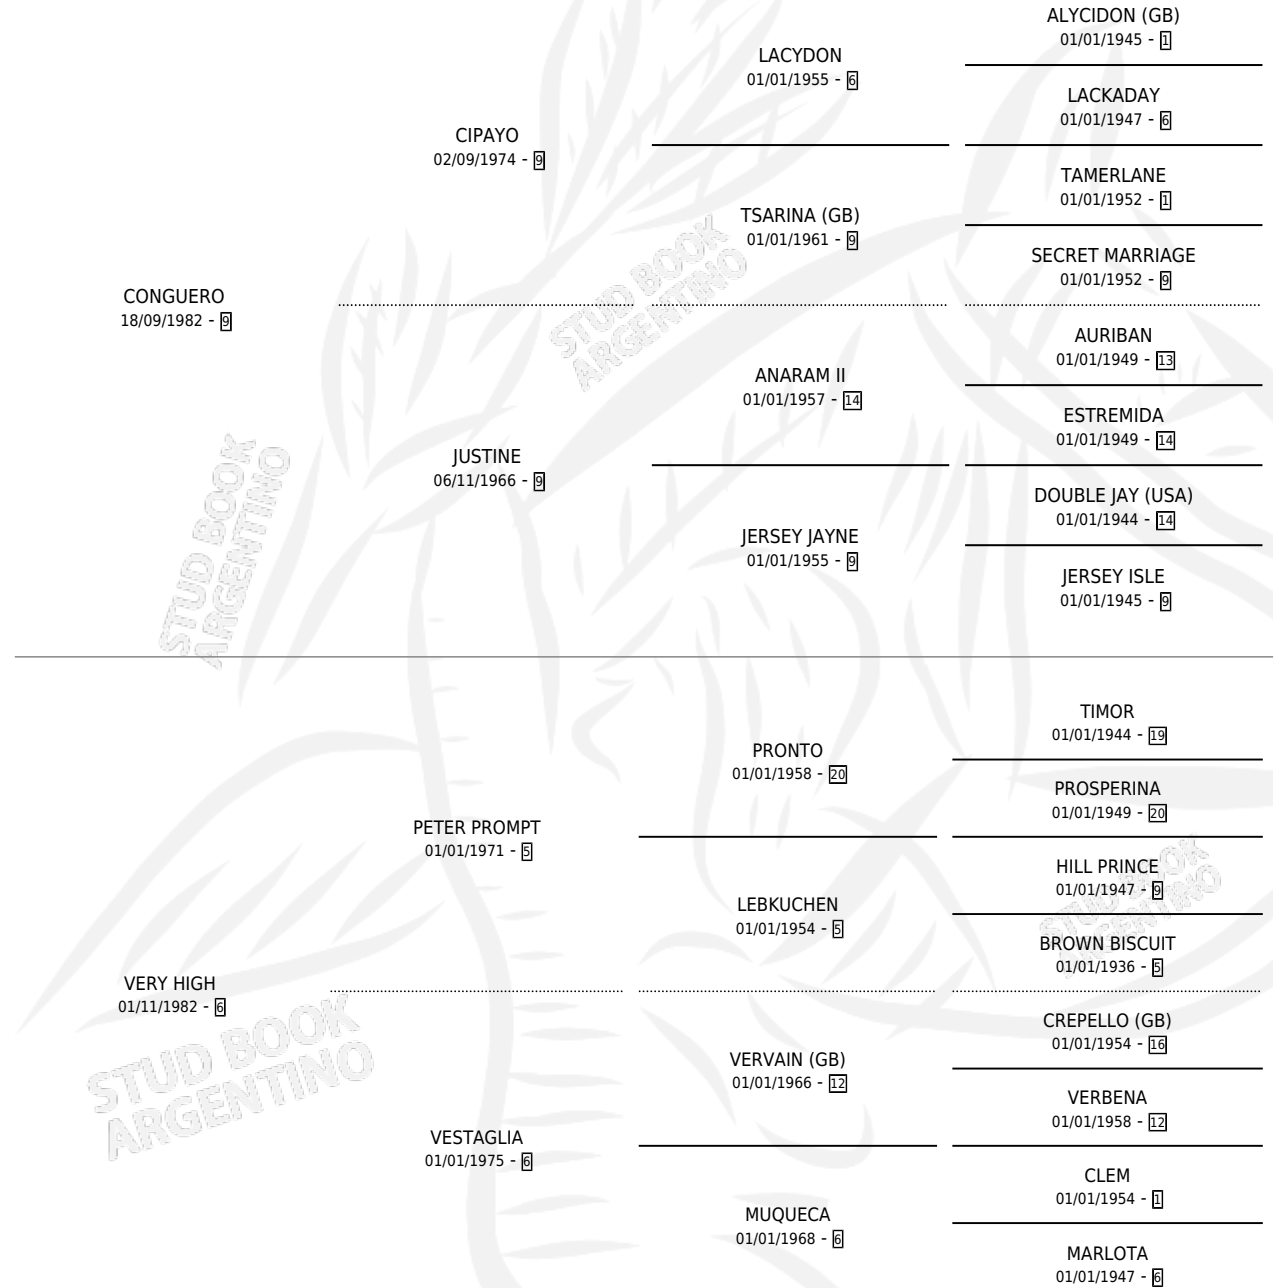

LIBANES

por CONGUERO y VERY HIGH por PETER PROMPT

Argentina · Macho · Zaino · SP · 05/10/1992
Familia 6 · Volumen 34

ESTADO

TIPIFICACIÓN SANGUÍNEA	X
TIPIFICACIÓN POR ADN	X
PASAPORTE	X
IDENTIFICACIÓN POR MICROCHIP	X
REPRODUCTOR	X

Lugar de nacimiento: Don Santiago

Criador: De All Jose Antonio Suc

PEDIGREE

LIBANES

Datos oficiales del Stud Book Argentino

Documento generado el 25/04/2026

studbook.org.ar