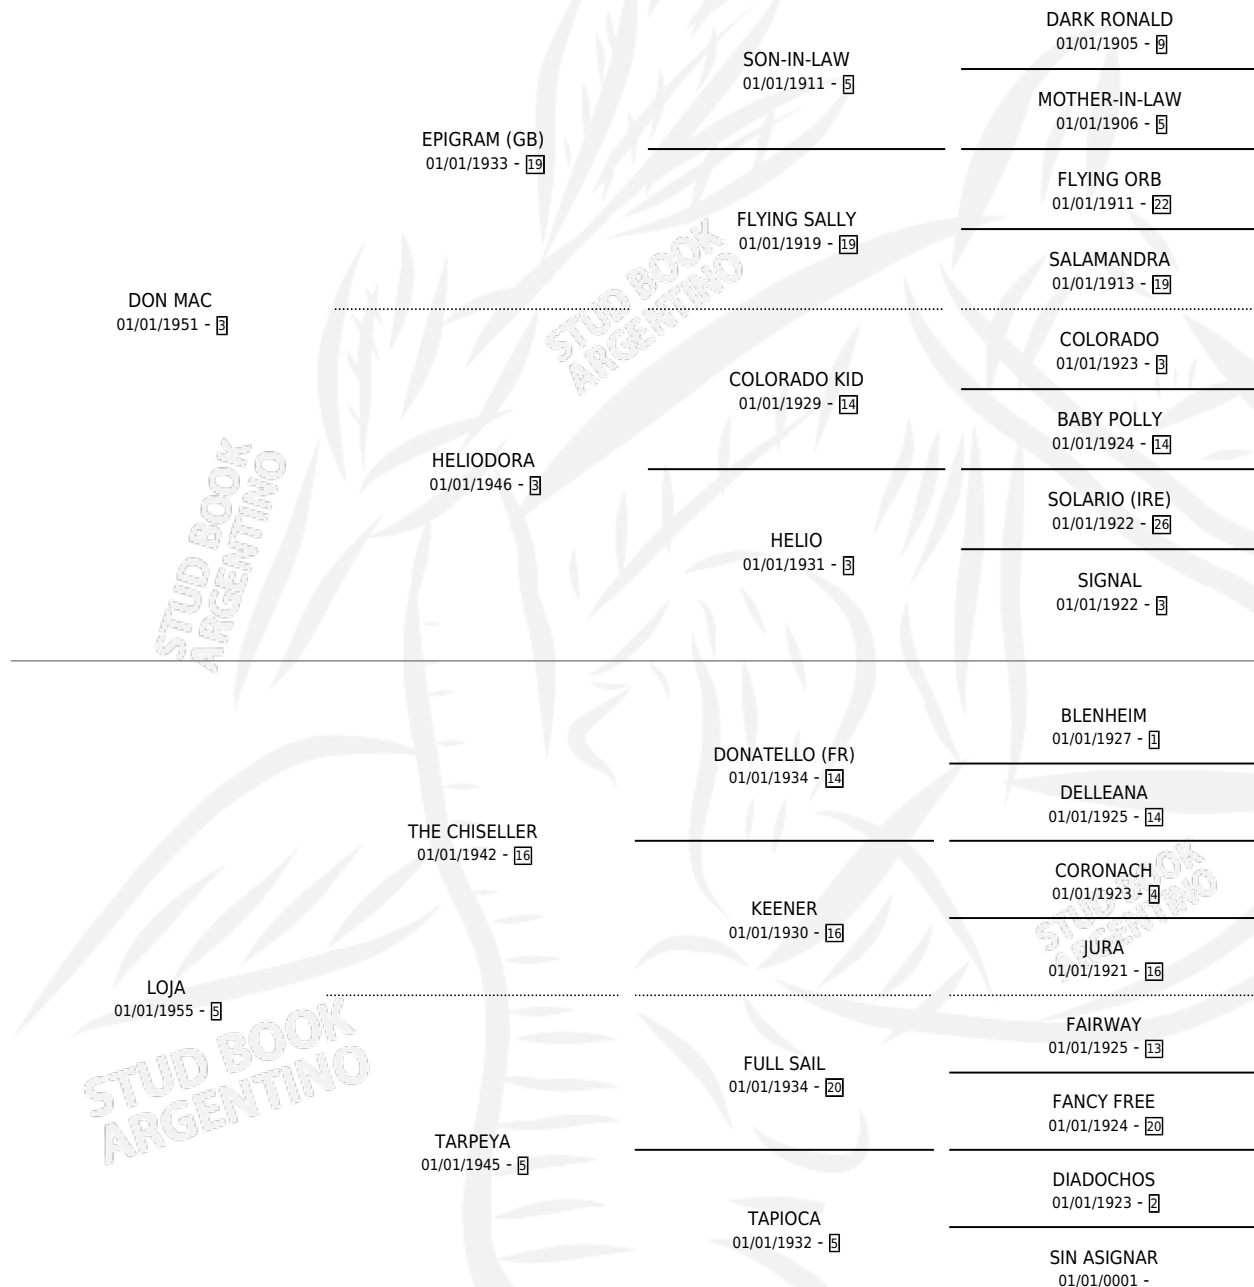

LOJITA

por DON MAC y LOJA por THE CHISELLER

Argentina · Hembra · Zaino · SP · 01/01/1971
Familia 5 · Volumen 27

ESTADO

TIPIFICACIÓN SANGUÍNEA	X
TIPIFICACIÓN POR ADN	X
PASAPORTE	X
IDENTIFICACIÓN POR MICROCHIP	X
REPRODUCTOR	✓

Lugar de nacimiento: Campo particular

Criador: Sin dato

~

HIJOS

	MACHOS	HEMBRAS
6 NACIERON	0	6
4 CORRIERON	0	4
3 GANARON	0	3
0 GANADORES CL	0 GANADORES GR	0 GANADORES G1

PEDIGREE